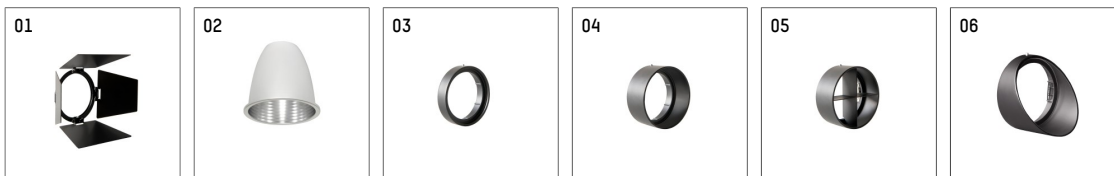

112 270 14 721
Zubehör

Optionales Zubehör

Typ	Abmessungen in mm	Artikelnummer	Abb.-Nr.
Blendklappen für Strahler gin.a, gin.o und lo.nely Größe 2		103438	01
Wechselreflektor flood für gin.o 2		112 272 00 000	02
Wechselreflektor medium für gin.o 2		112 271 00 000	02
Aufnahmering geeignet zur Aufnahme von Zubehör für Strahler gin.a, gin.o und lo.nely Größe 2		103447	03
Vorsatzblende geeignet zur Aufnahme von Zubehör für Strahler gin.a, gin.o und lo.nely Größe 2		103444	04
Vorsatzblende mit Kreuzraster geeignet zur Aufnahme von Zubehör für Strahler gin.a, gin.o und lo.nely Größe 2		103441	05
Schute geeignet zur Aufnahme von Zubehör für Strahler gin.a, gin.o und lo.nely Größe 2		104750	06

Ergänzungen für optionales Zubehör

Typ	Abmessungen in mm	Artikelnummer	Abb.-Nr.
soft.shape Linse für Strahler gin.a, gin.o und lo.nely Größe 2	Ø: 74	104228	01
soft.spot Linse für Strahler gin.a, gin.o und lo.nely Größe 2	Ø: 74	103461	01
Skulpturenlinse für Strahler gin.a, gin.o und lo.nely Größe 2	Ø: 74	103460	02
Prismatikglas für Strahler gin.a, gin.o und lo.nely Größe 2	Ø: 74	104915	03
Wabenraster für Strahler gin.a, gin.o und lo.nely Größe 2		103448	04
Dichroitische Konversionsfilterglas Tageslichtfilter, Konversion von 3000K zu 5000K für Strahler gin.a, gin.o und lo.nely Größe 2	Ø: 74	103459	05
Dichroitische Konversionsfilterglas Neutralfilter, Konversion von 3000K zu 4000K für Strahler gin.a, gin.o und lo.nely Größe 2	Ø: 74	103458	06
Dichroitische Konversionsfilterglas Warmtonfilter, Konversion von 3000K zu 2400K für Strahler gin.a, gin.o und lo.nely Größe 2	Ø: 74	103457	07