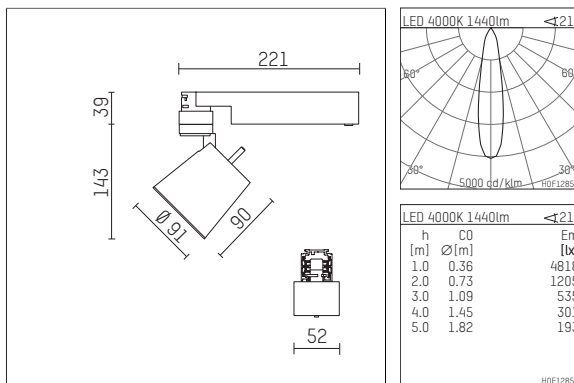

112 270 14 721 | schwarz

gin.o 2

Strahler

LED COB | 14 W 4000 K

- Strahler gin.o 2
- mit 3-Phasen-Universaladapter
- für Hoffmeister control.x Stromschienen
- Phasenwahl bei eingesetztem Adapter möglich
- passives Thermomanagement
- mit LED COB 2000 lm
- Farbtemperatur: 4000 K
- Farbwiedergabeindex: CRI >90
- L90 / B10 (50.000h)
- SDCM < 2
- Leuchtenlichtstrom: 1440 lm
- Systemleistung: 14 W
- Lichtausbeute: 102,9 lm/W
- rotationssymmetrische Lichtverteilung, spot
- Reflektor aus Aluminium, silber eloxiert
- im Adapter integriertes LED-Betriebsgerät, elektronisch (POTI), 220-240 V, 0/50/60 Hz
- Amplitudendimmung
- Drehpotentiometer im Adapter integriert
- Dimmbereich: 100-1 %
- Gehäuse aus Aluminium-Druckguss
- Adapter aus Thermoplast, glasfaserverstärkt
- Farb-, Schutz- und Konversionsfilter sind als Zubehör erhältlich
- *UNDEFINED TEXT*
- Länge: 221 mm, Breite: 52 mm, Höhe: 182 mm
- 360° drehbar, 90° schwenkbar
- Gewicht: 1,09 kg
- Schutzart: IP20
- Schutzklasse I
- 5 Jahre Hoffmeister Garantie
- Made in Germany
- maximale Umgebungstemperatur: 35 ° C
- Prüfzeichen: gefertigt nach DIN VDE 0711 / EN 60598, CE
- Farbe: schwarz
- 112 270 14 721

- Übersicht des Zubehörs auf der/ den Folgeseite/ n

112 270 14 721
Zubehör

Optionales Zubehör

Typ	Abmessungen in mm	Artikelnummer	Abb.-Nr.
Blendklappen für Strahler gin.a, gin.o und lo.nely Größe 2		103438	01
Wechselreflektor flood für gin.o 2		112 272 00 000	02
Wechselreflektor medium für gin.o 2		112 271 00 000	02
Aufnahmering geeignet zur Aufnahme von Zubehör für Strahler gin.a, gin.o und lo.nely Größe 2		103447	03
Vorsatzblende geeignet zur Aufnahme von Zubehör für Strahler gin.a, gin.o und lo.nely Größe 2		103444	04
Vorsatzblende mit Kreuzraster geeignet zur Aufnahme von Zubehör für Strahler gin.a, gin.o und lo.nely Größe 2		103441	05
Schute geeignet zur Aufnahme von Zubehör für Strahler gin.a, gin.o und lo.nely Größe 2		104750	06