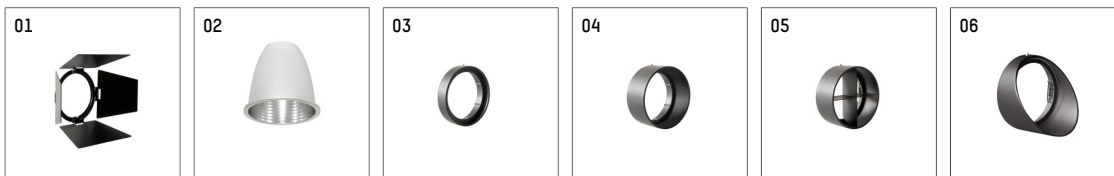

112 272 04 906 D
Zubehör

Optionales Zubehör

Typ	Abmessungen in mm	Artikelnummer	Abb.-Nr.
Blendklappen für Strahler gin.a, gin.o und lo.nely Größe 2		103438	01
Wechselreflektor medium für gin.o 2		112 271 00 000	02
Wechselreflektor spot für gin.o 2		112 270 00 000	02
Aufnahmering geeignet zur Aufnahme von Zubehör für Strahler gin.a, gin.o und lo.nely Größe 2		103445	03
Vorsatzblende geeignet zur Aufnahme von Zubehör für Strahler gin.a, gin.o und lo.nely Größe 2		103442	04
Vorsatzblende mit Kreuzraster geeignet zur Aufnahme von Zubehör für Strahler gin.a, gin.o und lo.nely Größe 2		103439	05
Schute geeignet zur Aufnahme von Zubehör für Strahler gin.a, gin.o und lo.nely Größe 2		104748	06

Ergänzungen für optionales Zubehör

Typ	Abmessungen in mm	Artikelnummer	Abb.-Nr.
soft.shape Linse für Strahler gin.a, gin.o und lo.nely Größe 2	Ø: 74	104228	01
soft.spot Linse für Strahler gin.a, gin.o und lo.nely Größe 2	Ø: 74	103461	01
Skulpturenlinse für Strahler gin.a, gin.o und lo.nely Größe 2	Ø: 74	103460	02
Prismatikglas für Strahler gin.a, gin.o und lo.nely Größe 2	Ø: 74	104915	03
Wabenraster für Strahler gin.a, gin.o und lo.nely Größe 2		103448	04
Dichroitische Konversionsfilterglas Tageslichtfilter, Konversion von 3000K zu 5000K für Strahler gin.a, gin.o und lo.nely Größe 2	Ø: 74	103459	05
Dichroitische Konversionsfilterglas Neutralfilter, Konversion von 3000K zu 4000K für Strahler gin.a, gin.o und lo.nely Größe 2	Ø: 74	103458	06
Dichroitische Konversionsfilterglas Warmtonfilter, Konversion von 3000K zu 2400K für Strahler gin.a, gin.o und lo.nely Größe 2	Ø: 74	103457	07