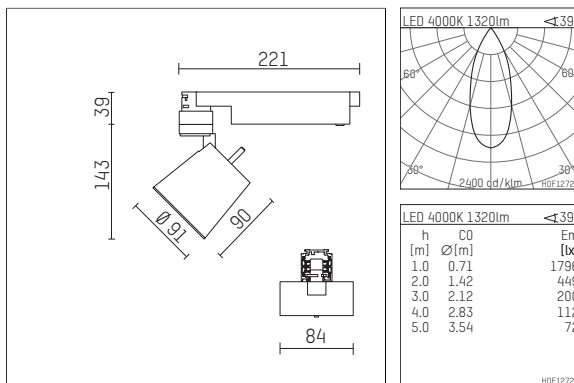

112 272 04 906 D | silber

gin.o 2

Strahler

LED COB | 14 W 4000 K

- Strahler gin.o 2
- mit 3-Phasen-DALI-Adapter
- für Hoffmeister control.x Stromschienen
- Phasenwahl bei eingesetztem Adapter möglich
- passives Thermomanagement
- mit LED COB 2000 lm
- Farbtemperatur: 4000 K
- Farbwiedergabeindex: CRI >90
- L90 / B10 (50.000h)
- SDCM < 2
- Leuchtenlichtstrom: 1320 lm
- Systemleistung: 14 W
- Lichtausbeute: 94,3 lm/W
- rotationssymmetrische Lichtverteilung, flood
- Reflektor aus Aluminium, silber eloxiert
- im Adapter integriertes LED-Betriebsgerät, elektronisch (DALI), 220-240 V, 0/50/60 Hz
- Amplitudendimmung
- Dimmbereich: 100-1 %
- Gehäuse aus Aluminium-Druckguss
- Adapter aus Thermoplast, glasfaserverstärkt
- Farb-, Schutz- und Konversionsfilter sind als Zubehör erhältlich
- *UNDEFINED TEXT*
- Länge: 221 mm, Breite: 84 mm, Höhe: 182 mm
- 360° drehbar, 90° schwenkbar
- Gewicht: 1,09 kg
- Schutzart: IP20
- Schutzklasse I
- 5 Jahre Hoffmeister Garantie
- Made in Germany
- maximale Umgebungstemperatur: 45 ° C
- Prüfzeichen: gefertigt nach DIN VDE 0711 / EN 60598, CE
- Farbe: silber
- 112 272 04 906 D

- Übersicht des Zubehörs auf der/ den Folgeseite/ n

112 272 04 906 D
Zubehör

Optionales Zubehör

Typ	Abmessungen in mm	Artikelnummer	Abb.-Nr.
Blendklappen für Strahler gin.a, gin.o und lo.nely Größe 2		103438	01
Wechselreflektor medium für gin.o 2		112 271 00 000	02
Wechselreflektor spot für gin.o 2		112 270 00 000	02
Aufnahmering geeignet zur Aufnahme von Zubehör für Strahler gin.a, gin.o und lo.nely Größe 2		103445	03
Vorsatzblende geeignet zur Aufnahme von Zubehör für Strahler gin.a, gin.o und lo.nely Größe 2		103442	04
Vorsatzblende mit Kreuzraster geeignet zur Aufnahme von Zubehör für Strahler gin.a, gin.o und lo.nely Größe 2		103439	05
Schute geeignet zur Aufnahme von Zubehör für Strahler gin.a, gin.o und lo.nely Größe 2		104748	06