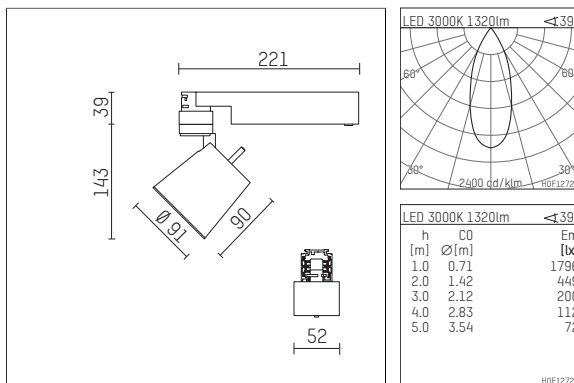

**112 272 13 910 | weiß**

gin.o 2

Strahler

LED COB | 14 W 3000 K

- Strahler gin.o 2
- mit 3-Phasen-Universaladapter
- für Hoffmeister control.x Stromschienen
- Phasenwahl bei eingesetztem Adapter möglich
- passives Thermomanagement
- mit LED COB 2000 lm
- Farbtemperatur: 3000 K
- Farbwiedergabeindex: CRI >90
- L90 / B10 (50.000h)
- SDCM < 2
- Leuchtenlichtstrom: 1320 lm
- Systemleistung: 14 W
- Lichtausbeute: 94,3 lm/W
- rotationssymmetrische Lichtverteilung, flood
- Reflektor aus Aluminium, silber eloxiert
- im Adapter integriertes LED-Betriebsgerät, elektronisch (POTI), 220-240 V, 0/50/60 Hz
- Amplitudendimmung
- Drehpotentiometer im Adapter integriert
- Dimmbereich: 100-1 %
- Gehäuse aus Aluminium-Druckguss
- Adapter aus Thermoplast, glasfaserverstärkt
- Farb-, Schutz- und Konversionsfilter sind als Zubehör erhältlich
- \*UNDEFINED TEXT\*
- Länge: 221 mm, Breite: 52 mm, Höhe: 182 mm
- 360° drehbar, 90° schwenkbar
- Gewicht: 1,09 kg
- Schutzart: IP20
- Schutzklasse I
- 5 Jahre Hoffmeister Garantie
- Made in Germany
- maximale Umgebungstemperatur: 35 ° C
- Prüfzeichen: gefertigt nach DIN VDE 0711 / EN 60598, CE
- Farbe: weiß (RAL9016)
- 112 272 13 910

## Optionales Zubehör

Typ	Abmessungen in mm	Artikelnummer	Abb.-Nr.
Blendklappen für Strahler gin.a, gin.o und lo.nely Größe 2		103438	01
Wechselreflektor medium für gin.o 2		112 271 00 000	02
Wechselreflektor spot für gin.o 2		112 270 00 000	02
Aufnahmering geeignet zur Aufnahme von Zubehör für Strahler gin.a, gin.o und lo.nely Größe 2		103446	03
Vorsatzblende geeignet zur Aufnahme von Zubehör für Strahler gin.a, gin.o und lo.nely Größe 2		103443	04
Vorsatzblende mit Kreuzraster geeignet zur Aufnahme von Zubehör für Strahler gin.a, gin.o und lo.nely Größe 2		103440	05
Schute geeignet zur Aufnahme von Zubehör für Strahler gin.a, gin.o und lo.nely Größe 2		104749	06