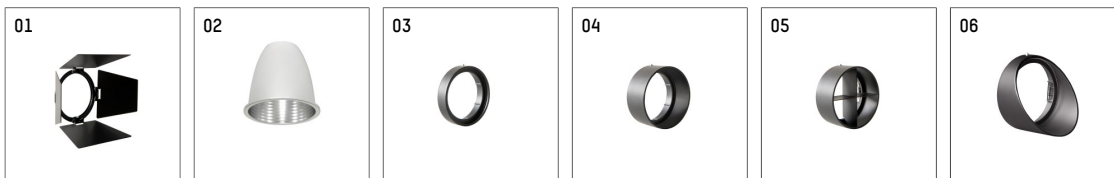

112 272 13 910
Zubehör

Optionales Zubehör

Typ	Abmessungen in mm	Artikelnummer	Abb.-Nr.
Blendklappen für Strahler gin.a, gin.o und lo.nely Größe 2		103438	01
Wechselreflektor medium für gin.o 2		112 271 00 000	02
Wechselreflektor spot für gin.o 2		112 270 00 000	02
Aufnahmering geeignet zur Aufnahme von Zubehör für Strahler gin.a, gin.o und lo.nely Größe 2		103446	03
Vorsatzblende geeignet zur Aufnahme von Zubehör für Strahler gin.a, gin.o und lo.nely Größe 2		103443	04
Vorsatzblende mit Kreuzraster geeignet zur Aufnahme von Zubehör für Strahler gin.a, gin.o und lo.nely Größe 2		103440	05
Schute geeignet zur Aufnahme von Zubehör für Strahler gin.a, gin.o und lo.nely Größe 2		104749	06

Ergänzungen für optionales Zubehör

Typ	Abmessungen in mm	Artikelnummer	Abb.-Nr.
soft.shape Linse für Strahler gin.a, gin.o und lo.nely Größe 2	Ø: 74	104228	01
soft.spot Linse für Strahler gin.a, gin.o und lo.nely Größe 2	Ø: 74	103461	01
Skulpturenlinse für Strahler gin.a, gin.o und lo.nely Größe 2	Ø: 74	103460	02
Prismatikglas für Strahler gin.a, gin.o und lo.nely Größe 2	Ø: 74	104915	03
Wabenraster für Strahler gin.a, gin.o und lo.nely Größe 2		103448	04
Dichroitische Konversionsfilterglas Tageslichtfilter, Konversion von 3000K zu 5000K für Strahler gin.a, gin.o und lo.nely Größe 2	Ø: 74	103459	05
Dichroitische Konversionsfilterglas Neutralfilter, Konversion von 3000K zu 4000K für Strahler gin.a, gin.o und lo.nely Größe 2	Ø: 74	103458	06
Dichroitische Konversionsfilterglas Warmtonfilter, Konversion von 3000K zu 2400K für Strahler gin.a, gin.o und lo.nely Größe 2	Ø: 74	103457	07