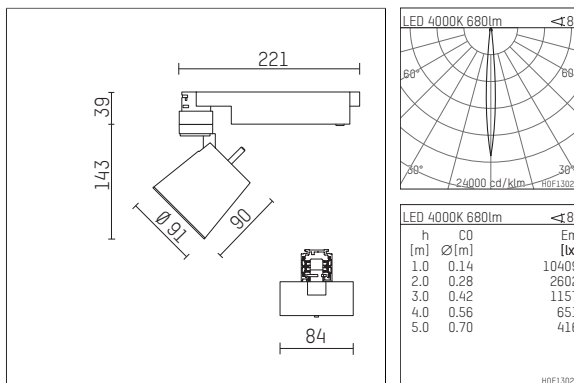

112 273 04 906 D | silber

gin.o 2

Strahler

LED COB | 11 W 4000 K

- Strahler gin.o 2
- mit 3-Phasen-DALI-Adapter
- für Hoffmeister control.x Stromschienen
- Phasenwahl bei eingesetztem Adapter möglich
- passives Thermomanagement
- mit LED COB 970 lm
- Farbtemperatur: 4000 K
- Farbwiedergabeindex: CRI >80
- L90 / B10 (50.000h)
- SDCM < 2
- Leuchtenlichtstrom: 680 lm
- Systemleistung: 11 W
- Lichtausbeute: 61,8 lm/W
- rotationssymmetrische Lichtverteilung, narrow spot
- Reflektor aus Aluminium, silber eloxiert
- im Adapter integriertes LED-Betriebsgerät, elektronisch (DALI), 220-240 V, 0/50/60 Hz
- Amplitudendimmung
- Dimmbereich: 100-1 %
- Gehäuse aus Aluminium-Druckguss
- Adapter aus Thermoplast, glasfaserverstärkt
- Farb-, Schutz- und Konversionsfilter sind als Zubehör erhältlich
- *UNDEFINED TEXT*
- Länge: 221 mm, Breite: 84 mm, Höhe: 182 mm
- 360° drehbar, 90° schwenkbar
- Gewicht: 0,65 kg
- Schutzart: IP20
- Schutzklasse I
- 5 Jahre Hoffmeister Garantie
- Made in Germany
- maximale Umgebungstemperatur: 45 ° C
- Prüfzeichen: gefertigt nach DIN VDE 0711 / EN 60598, CE
- Farbe: silber
- 112 273 04 906 D

- Übersicht des Zubehörs auf der/ den Folgeseite/ n

112 273 04 906 D
Zubehör

Optionales Zubehör

Typ	Abmessungen in mm	Artikelnummer	Abb.-Nr.
Blendklappen für Strahler gin.a, gin.o und lo.nely Größe 2		103438	01
Aufnahmering geeignet zur Aufnahme von Zubehör für Strahler gin.a, gin.o und lo.nely Größe 2		103445	02
Vorsatzblende geeignet zur Aufnahme von Zubehör für Strahler gin.a, gin.o und lo.nely Größe 2		103442	03
Vorsatzblende mit Kreuzraster geeignet zur Aufnahme von Zubehör für Strahler gin.a, gin.o und lo.nely Größe 2		103439	04
Schute geeignet zur Aufnahme von Zubehör für Strahler gin.a, gin.o und lo.nely Größe 2		104748	05