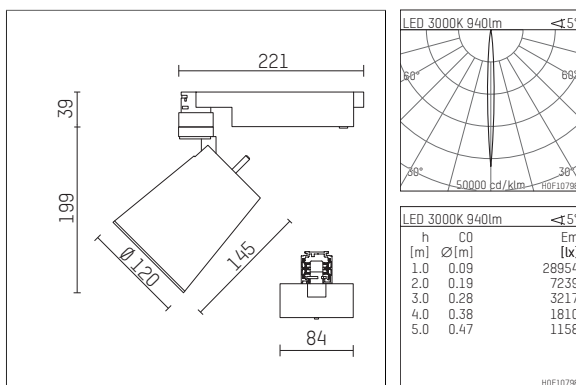

112 321 13 910 | weiß

gin.o 3

Strahler

LED | 15 W 3000 K

- Strahler gin.o 3
- mit 3-Phasen-Universaladapter
- für Hoffmeister control.x Stromschienen
- Phasenwahl bei eingesetztem Adapter möglich
- passives Thermomanagement
- mit LED 1100 lm
- Farbtemperatur: 3000 K
- Farbwiedergabeindex: CRI >90
- L90 / B10 (50.000h)
- SDCM < 2
- Leuchtenlichtstrom: 940 lm
- Systemleistung: 15 W
- Lichtausbeute: 62,7 lm/W
- rotationssymmetrische Lichtverteilung, narrow spot
- Ausstrahlungswinkel: 5 °
- im Adapter integriertes LED-Betriebsgerät, elektronisch (POTI)
- Amplitudendimmung
- Drehpotentiometer im Adapter integriert
- Dimmbereich: 100-0,1 %
- Gehäuse aus Aluminium-Druckguss
- Adapter aus Thermoplast, glasfaserverstärkt
- Sicherheitsglas, klar
- Farb-, Schutz- und Konversionsfilter sind als Zubehör erhältlich
- *UNDEFINED TEXT*
- Länge: 221 mm, Breite: 84 mm, Höhe: 238 mm
- 360° drehbar, 90° schwenkbar
- Gewicht: 1,88 kg
- Schutzart: IP20
- Schutzklasse I
- 5 Jahre Hoffmeister Garantie
- Made in Germany
- maximale Umgebungstemperatur: 35 ° C
- Prüfzeichen: gefertigt nach DIN VDE 0711 / EN 60598, CE
- Farbe: weiß (RAL9016)
- 112 321 13 910

Ergänzungen für optionales Zubehör

Typ	Abmessungen in mm	Artikelnummer	Abb.-Nr.
soft.shape Linse für Strahler gin.o und lo.nely Größe 3	Ø: 100	105782	01
Skulpturenlinse für Strahler gin.o und lo.nely Größe 3	Ø: 100	105773	02
Prismatikglas für Strahler gin.o und lo.nely Größe 3	Ø: 100	105775	03
Wabenraster für Strahler gin.o und lo.nely Größe 3		105761721	04
soft.spot Linse für Strahler gin.o und lo.nely Größe 3	Ø: 100	105774	01