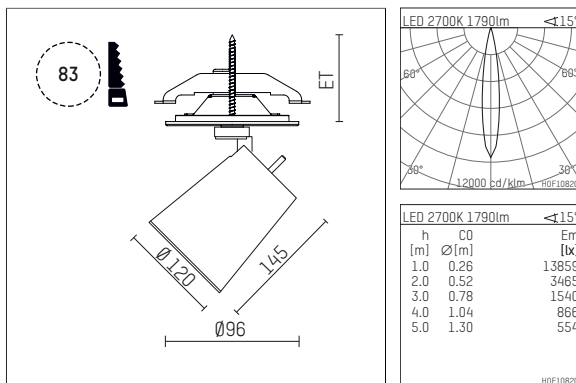

11233212 721-PA | schwarz

gin.o 3

Strahler

LED | 28 W 2700 K

- Strahler gin.o 3
- mit Einbau-Punktauslass
- für Einbau in Decke oder Wand
- passives Thermomanagement
- mit LED 2100 lm
- Farbtemperatur: 2700 K
- Farbwiedergabeindex: CRI >90
- L90 / B10 (50.000h)
- SDCM < 2
- Leuchtenlichtstrom: 1790 lm
- Systemleistung: 28 W
- Lichtausbeute: 63,9 lm/W
- rotationssymmetrische Lichtverteilung, spot
- Ausstrahlungswinkel: 15°
- mit externem LED-Betriebsgerät, elektronisch, 220-240 V, 0/50/60 Hz
- Amplitudendimmung
- Dimmbereich: 100-1 %
- Netzanschluss: Anschlussleitung mit Steckverbindung 2x5x2,5 mm², Länge: 360 mm
- zur Durchverdrahtung geeignet
- Gehäuse aus Aluminium-Druckguss
- Microprismenfilter mit sehr hohem Lichttransmissionsgrad
- Deckenplatte aus Aluminium-Druckguss
- Farb-, Schutz- und Konversionsfilter sind als Zubehör erhältlich
- *UNDEFINED TEXT*
- Durchmesser: 96 mm, Einbaudurchmesser: 83 mm
- Einbautiefe: 103 mm, Deckenstärke: 1-45 mm
- 360° drehbar, 90° schwenkbar
- Gewicht: 2,33 kg
- Schutzart: IP20
- Schutzklasse I
- 5 Jahre Hoffmeister Garantie
- Made in Germany
- maximale Umgebungstemperatur: 35 ° C
- Prüfzeichen: gefertigt nach DIN VDE 0711 / EN 60598, CE
- Farbe: schwarz
- 11233212 721-PA

Ergänzungen für optionales Zubehör

Typ	Abmessungen in mm	Artikelnummer	Abb.-Nr.
soft.shape Linse für Strahler gin.o und lo.nely Größe 3	Ø: 100	105782	01
Skulpturenlinse für Strahler gin.o und lo.nely Größe 3	Ø: 100	105773	02
Prismatikglas für Strahler gin.o und lo.nely Größe 3	Ø: 100	105775	03
Wabenraster für Strahler gin.o und lo.nely Größe 3		105761721	04
soft.spot Linse für Strahler gin.o und lo.nely Größe 3	Ø: 100	105774	01