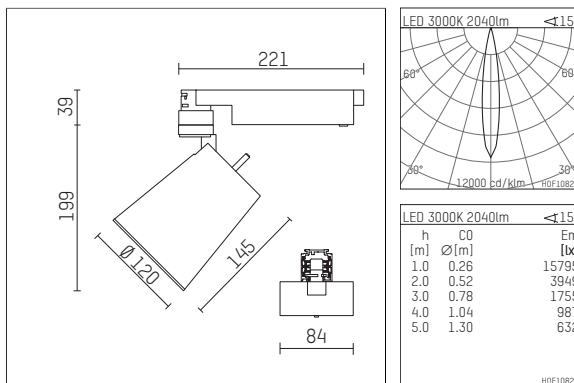

112 332 13 910 | weiß

gin.o 3

Strahler

LED | 28 W 3000 K

- Strahler gin.o 3
- mit 3-Phasen-Universaladapter
- für Hoffmeister control.x Stromschienen
- Phasenwahl bei eingesetztem Adapter möglich
- passives Thermomanagement
- mit LED 2400 lm
- Farbtemperatur: 3000 K
- Farbwiedergabeindex: CRI >90
- L90 / B10 (50.000h)
- SDCM < 2
- Leuchtenlichtstrom: 2040 lm
- Systemleistung: 28 W
- Lichtausbeute: 72,9 lm/W
- rotationssymmetrische Lichtverteilung, spot
- Ausstrahlungswinkel: 15 °
- im Adapter integriertes LED-Betriebsgerät, elektronisch (POTI)
- Amplitudendimmung
- Drehpotentiometer im Adapter integriert
- Dimmbereich: 100-1 %
- Gehäuse aus Aluminium-Druckguss
- Adapter aus Thermoplast, glasfaserverstärkt
- Sicherheitsglas, klar
- Farb-, Schutz- und Konversionsfilter sind als Zubehör erhältlich
- *UNDEFINED TEXT*
- Länge: 221 mm, Breite: 84 mm, Höhe: 238 mm
- 360° drehbar, 90° schwenkbar
- Gewicht: 2,16 kg
- Schutzart: IP20
- Schutzklasse I
- 5 Jahre Hoffmeister Garantie
- Made in Germany
- maximale Umgebungstemperatur: 35 ° C
- Prüfzeichen: gefertigt nach DIN VDE 0711 / EN 60598, CE
- Farbe: weiß (RAL9016)
- 112 332 13 910

Ergänzungen für optionales Zubehör

Typ	Abmessungen in mm	Artikelnummer	Abb.-Nr.
soft.shape Linse für Strahler gin.o und lo.nely Größe 3	Ø: 100	105782	01
Skulpturenlinse für Strahler gin.o und lo.nely Größe 3	Ø: 100	105773	02
Prismatikglas für Strahler gin.o und lo.nely Größe 3	Ø: 100	105775	03
Wabenraster für Strahler gin.o und lo.nely Größe 3		105761721	04
soft.spot Linse für Strahler gin.o und lo.nely Größe 3	Ø: 100	105774	01