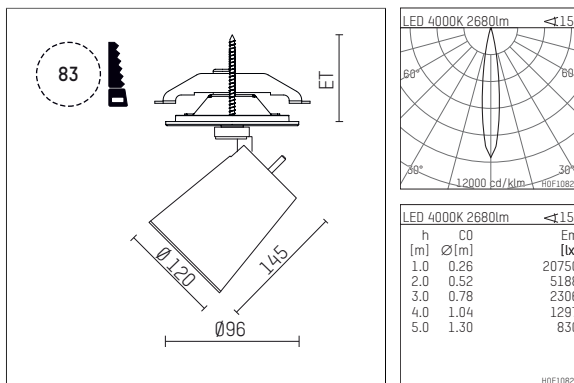

11233214 910-PA | weiß

gin.o 3

Strahler

LED | 28 W 4000 K

- Strahler gin.o 3
- mit Einbau-Punktauslass
- für Einbau in Decke oder Wand
- passives Thermomanagement
- mit LED 3150 lm
- Farbtemperatur: 4000 K
- Farbwiedergabeindex: CRI >80
- L90 / B10 (50.000h)
- SDCM < 2
- Leuchtenlichtstrom: 2680 lm
- Systemleistung: 28 W
- Lichtausbeute: 95,7 lm/W
- rotationssymmetrische Lichtverteilung, spot
- Ausstrahlungswinkel: 15°
- mit externem LED-Betriebsgerät, elektronisch, 220-240 V, 0/50/60 Hz
- Amplitudendimmung
- Dimmbereich: 100-1 %
- Netzanschluss: Anschlussleitung mit Steckverbindung 2x5x2,5 mm², Länge: 360 mm
- zur Durchverdrahtung geeignet
- Gehäuse aus Aluminium-Druckguss
- Sicherheitsglas, klar
- Deckenplatte aus Aluminium-Druckguss
- Farb-, Schutz- und Konversionsfilter sind als Zubehör erhältlich
- *UNDEFINED TEXT*
- Durchmesser: 96 mm, Einbaudurchmesser: 83 mm
- Einbautiefe: 103 mm, Deckenstärke: 1-45 mm
- 360° drehbar, 90° schwenkbar
- Gewicht: 2,33 kg
- Schutzart: IP20
- Schutzklasse I
- 5 Jahre Hoffmeister Garantie
- Made in Germany
- maximale Umgebungstemperatur: 35 ° C
- Prüfzeichen: gefertigt nach DIN VDE 0711 / EN 60598, CE
- Farbe: weiß (RAL9016)
- 11233214 910-PA

Ergänzungen für optionales Zubehör

Typ	Abmessungen in mm	Artikelnummer	Abb.-Nr.
soft.shape Linse für Strahler gin.o und lo.nely Größe 3	Ø: 100	105782	01
Skulpturenlinse für Strahler gin.o und lo.nely Größe 3	Ø: 100	105773	02
Prismatikglas für Strahler gin.o und lo.nely Größe 3	Ø: 100	105775	03
Wabenraster für Strahler gin.o und lo.nely Größe 3		105761721	04
soft.spot Linse für Strahler gin.o und lo.nely Größe 3	Ø: 100	105774	01