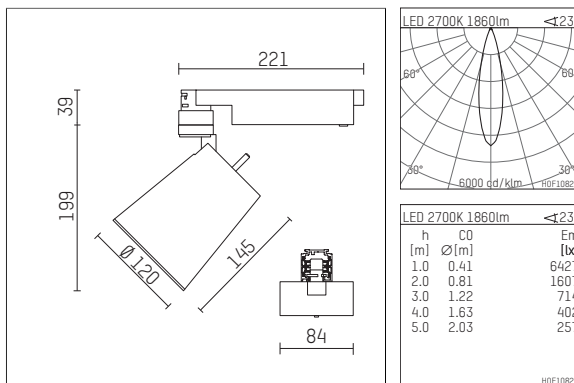

112 333 12 906 | silber

gin.o 3

Strahler

LED | 28 W 2700 K

- Strahler gin.o 3
- mit 3-Phasen-Universaladapter
- für Hoffmeister control.x Stromschienen
- Phasenwahl bei eingesetztem Adapter möglich
- passives Thermomanagement
- mit LED 2100 lm
- Farbtemperatur: 2700 K
- Farbwiedergabeindex: CRI >90
- L90 / B10 (50.000h)
- SDCM < 2
- Leuchtenlichtstrom: 1860 lm
- Systemleistung: 28 W
- Lichtausbeute: 66,4 lm/W
- rotationssymmetrische Lichtverteilung, medium
- Ausstrahlungswinkel: 25 °
- im Adapter integriertes LED-Betriebsgerät, elektronisch (POTI)
- Amplitudendimmung
- Drehpotentiometer im Adapter integriert
- Dimmbereich: 100-1 %
- Gehäuse aus Aluminium-Druckguss
- Adapter aus Thermoplast, glasfaserverstärkt
- Sicherheitsglas, klar
- Farb-, Schutz- und Konversionsfilter sind als Zubehör erhältlich
- *UNDEFINED TEXT*
- Länge: 221 mm, Breite: 84 mm, Höhe: 238 mm
- 360° drehbar, 90° schwenkbar
- Gewicht: 2,16 kg
- Schutzart: IP20
- Schutzklasse I
- 5 Jahre Hoffmeister Garantie
- Made in Germany
- maximale Umgebungstemperatur: 35 ° C
- Prüfzeichen: gefertigt nach DIN VDE 0711 / EN 60598, CE
- Farbe: silber
- 112 333 12 906

Ergänzungen für optionales Zubehör

Typ	Abmessungen in mm	Artikelnummer	Abb.-Nr.
soft.shape Linse für Strahler gin.o und lo.nely Größe 3	Ø: 100	105782	01
Skulpturenlinse für Strahler gin.o und lo.nely Größe 3	Ø: 100	105773	02
Prismatikglas für Strahler gin.o und lo.nely Größe 3	Ø: 100	105775	03
Wabenraster für Strahler gin.o und lo.nely Größe 3		105761721	04
soft.spot Linse für Strahler gin.o und lo.nely Größe 3	Ø: 100	105774	01