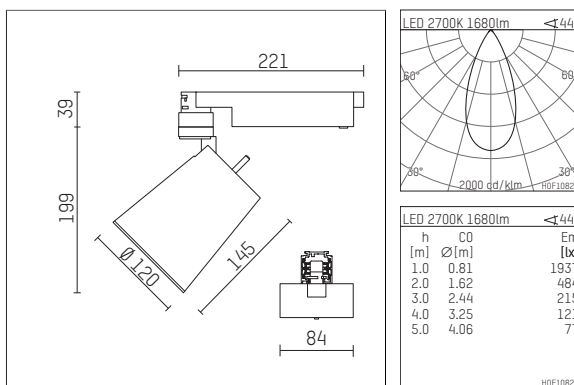

**112 334 02 910 D | weiß**

gin.o 3

Strahler

LED | 28 W 2700 K

- Strahler gin.o 3
- mit 3-Phasen-DALI-Adapter
- für Hoffmeister control.x Stromschienen
- Phasenwahl bei eingesetztem Adapter möglich
- passives Thermomanagement
- mit LED 2100 lm
- Farbtemperatur: 2700 K
- Farbwiedergabeindex: CRI >90
- L90 / B10 (50.000h)
- SDCM < 2
- Leuchtenlichtstrom: 1680 lm
- Systemleistung: 28 W
- Lichtausbeute: 60,0 lm/W
- rotationssymmetrische Lichtverteilung, flood
- Ausstrahlungswinkel: 45 °
- im Adapter integriertes LED-Betriebsgerät, elektronisch (DALI)
- Amplitudendimmung
- Dimmbereich: 100-1 %
- Gehäuse aus Aluminium-Druckguss
- Adapter aus Thermoplast, glasfaserverstärkt
- Microprismenfilter mit sehr hohem Lichttransmissionsgrad
- Farb-, Schutz- und Konversionsfilter sind als Zubehör erhältlich
- \*UNDEFINED TEXT\*
- Länge: 221 mm, Breite: 84 mm, Höhe: 238 mm
- 360° drehbar, 90° schwenkbar
- Gewicht: 2,16 kg
- Schutzart: IP20
- Schutzklasse I
- 5 Jahre Hoffmeister Garantie
- Made in Germany
- maximale Umgebungstemperatur: 35 ° C
- Prüfzeichen: gefertigt nach DIN VDE 0711 / EN 60598, CE
- Farbe: weiß (RAL9016)
- 112 334 02 910 D

## Ergänzungen für optionales Zubehör

Typ	Abmessungen in mm	Artikelnummer	Abb.-Nr.
soft.shape Linse für Strahler gin.o und lo.nely Größe 3	Ø: 100	105782	01
Skulpturenlinse für Strahler gin.o und lo.nely Größe 3	Ø: 100	105773	02
Prismatikglas für Strahler gin.o und lo.nely Größe 3	Ø: 100	105775	03
Wabenraster für Strahler gin.o und lo.nely Größe 3		105761721	04
soft.spot Linse für Strahler gin.o und lo.nely Größe 3	Ø: 100	105774	01