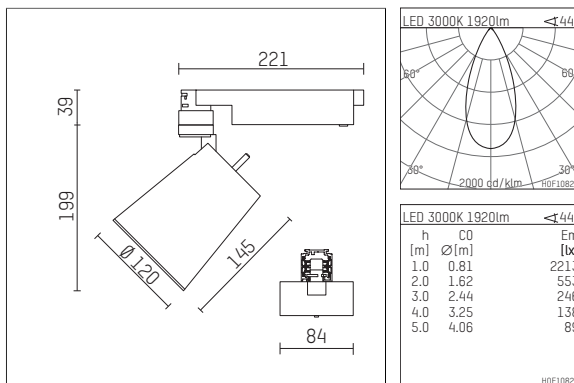

**112 334 13 906 | silber**

gin.o 3

Strahler

LED | 28 W 3000 K

- Strahler gin.o 3
- mit 3-Phasen-Universaladapter
- für Hoffmeister control.x Stromschienen
- Phasenwahl bei eingesetztem Adapter möglich
- passives Thermomanagement
- mit LED 2400 lm
- Farbtemperatur: 3000 K
- Farbwiedergabeindex: CRI >90
- L90 / B10 (50.000h)
- SDCM < 2
- Leuchtenlichtstrom: 1920 lm
- Systemleistung: 28 W
- Lichtausbeute: 68,6 lm/W
- rotationssymmetrische Lichtverteilung, flood
- Ausstrahlungswinkel: 45 °
- im Adapter integriertes LED-Betriebsgerät, elektronisch (POTI)
- Amplitudendimmung
- Drehpotentiometer im Adapter integriert
- Dimmbereich: 100-1 %
- Gehäuse aus Aluminium-Druckguss
- Adapter aus Thermoplast, glasfaserverstärkt
- Microprismenfilter mit sehr hohem Lichttransmissionsgrad
- Farb-, Schutz- und Konversionsfilter sind als Zubehör erhältlich
- \*UNDEFINED TEXT\*
- Länge: 221 mm, Breite: 84 mm, Höhe: 238 mm
- 360° drehbar, 90° schwenkbar
- Gewicht: 2,16 kg
- Schutzart: IP20
- Schutzklasse I
- 5 Jahre Hoffmeister Garantie
- Made in Germany
- maximale Umgebungstemperatur: 35 ° C
- Prüfzeichen: gefertigt nach DIN VDE 0711 / EN 60598, CE
- Farbe: silber
- 112 334 13 906

## Ergänzungen für optionales Zubehör

Typ	Abmessungen in mm	Artikelnummer	Abb.-Nr.
soft.shape Linse für Strahler gin.o und lo.nely Größe 3	Ø: 100	105782	01
Skulpturenlinse für Strahler gin.o und lo.nely Größe 3	Ø: 100	105773	02
Prismatikglas für Strahler gin.o und lo.nely Größe 3	Ø: 100	105775	03
Wabenraster für Strahler gin.o und lo.nely Größe 3		105761721	04
soft.spot Linse für Strahler gin.o und lo.nely Größe 3	Ø: 100	105774	01