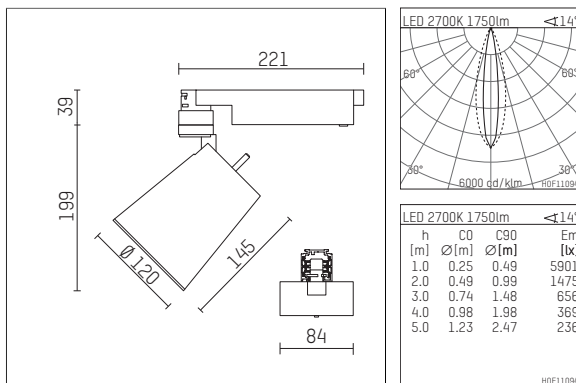

112 336 02 721 D | schwarz

gin.o 3 | Oval Flood
Fluter
LED | 28 W 2700 K

- Fluter gin.o 3 Oval Flood
- mit 3-Phasen-DALI-Adapter
- für Hoffmeister control.x Stromschienen
- Phasenwahl bei eingesetztem Adapter möglich
- mit horizontaler oval flood Lichtverteilung
- passives Thermomanagement
- mit LED 2100 lm
- Farbtemperatur: 2700 K
- Farbwiedergabeindex: CRI >90
- L90 / B10 (50.000h)
- SDCM < 2
- Leuchtenlichtstrom: 1750 lm
- Systemleistung: 28 W
- Lichtausbeute: 62,5 lm/W
- oval flood horizontal
- im Adapter integriertes LED-Betriebsgerät, elektronisch (DALI)
- Amplitudendimmung
- Dimmbereich: 100-1 %
- Gehäuse aus Aluminium-Druckguss
- Adapter aus Thermoplast, glasfaserverstärkt
- Microprismenfilter mit sehr hohem Lichttransmissionsgrad
- Farb-, Schutz- und Konversionsfilter sind als Zubehör erhältlich
- *UNDEFINED TEXT*
- Länge: 221 mm, Breite: 84 mm, Höhe: 238 mm
- 360° drehbar, 90° schwenkbar
- Gewicht: 1,56 kg
- Schutzart: IP20
- Schutzklasse I
- 5 Jahre Hoffmeister Garantie
- Made in Germany
- maximale Umgebungstemperatur: 35 ° C
- Prüfzeichen: gefertigt nach DIN VDE 0711 / EN 60598, CE
- Farbe: schwarz
- 112 336 02 721 D

Ergänzungen für optionales Zubehör

Typ	Abmessungen in mm	Artikelnummer	Abb.-Nr.
soft.shape Linse für Strahler gin.o und lo.nely Größe 3	Ø: 100	105782	01
Skulpturenlinse für Strahler gin.o und lo.nely Größe 3	Ø: 100	105773	02
Prismatikglas für Strahler gin.o und lo.nely Größe 3	Ø: 100	105775	03
Wabenraster für Strahler gin.o und lo.nely Größe 3		105761721	04
soft.spot Linse für Strahler gin.o und lo.nely Größe 3	Ø: 100	105774	01