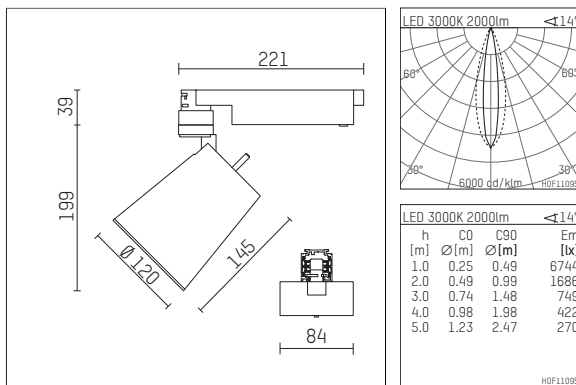

112 336 03 910 D | weiß

gin.o 3 | Oval Flood
Fluter
LED | 28 W 3000 K

- Fluter gin.o 3 Oval Flood
- mit 3-Phasen-DALI-Adapter
- für Hoffmeister control.x Stromschienen
- Phasenwahl bei eingesetztem Adapter möglich
- mit horizontaler oval flood Lichtverteilung
- passives Thermomanagement
- mit LED 2400 lm
- Farbtemperatur: 3000 K
- Farbwiedergabeindex: CRI >90
- L90 / B10 (50.000h)
- SDCM < 2
- Leuchtenlichtstrom: 2000 lm
- Systemleistung: 28 W
- Lichtausbeute: 71,4 lm/W
- oval flood horizontal
- im Adapter integriertes LED-Betriebsgerät, elektronisch (DALI)
- Amplitudendimmung
- Dimmbereich: 100-1 %
- Gehäuse aus Aluminium-Druckguss
- Adapter aus Thermoplast, glasfaserverstärkt
- Microprismenfilter mit sehr hohem Lichttransmissionsgrad
- Farb-, Schutz- und Konversionsfilter sind als Zubehör erhältlich
- *UNDEFINED TEXT*
- Länge: 221 mm, Breite: 84 mm, Höhe: 238 mm
- 360° drehbar, 90° schwenkbar
- Gewicht: 2,22 kg
- Schutzart: IP20
- Schutzklasse I
- 5 Jahre Hoffmeister Garantie
- Made in Germany
- maximale Umgebungstemperatur: 35 ° C
- Prüfzeichen: gefertigt nach DIN VDE 0711 / EN 60598, CE
- Farbe: weiß (RAL9016)
- 112 336 03 910 D

Ergänzungen für optionales Zubehör

Typ	Abmessungen in mm	Artikelnummer	Abb.-Nr.
soft.shape Linse für Strahler gin.o und lo.nely Größe 3	Ø: 100	105782	01
Skulpturenlinse für Strahler gin.o und lo.nely Größe 3	Ø: 100	105773	02
Prismatikglas für Strahler gin.o und lo.nely Größe 3	Ø: 100	105775	03
Wabenraster für Strahler gin.o und lo.nely Größe 3		105761721	04
soft.spot Linse für Strahler gin.o und lo.nely Größe 3	Ø: 100	105774	01