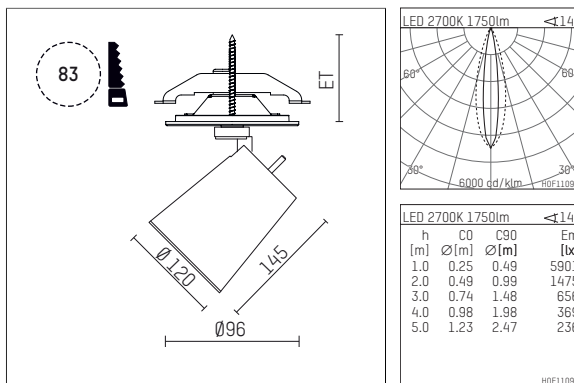

11233612 906-PA | silber

gin.o 3 | Oval Flood
Fluter
LED | 28 W 2700 K

- Fluter gin.o 3 Oval Flood
- mit Einbau-Punktauslass
- für Einbau in Decke oder Wand
- mit horizontaler oval flood Lichtverteilung
- passives Thermomanagement
- mit LED 2100 lm
- Farbtemperatur: 2700 K
- Farbwiedergabeindex: CRI >90
- L90 / B10 (50.000h)
- SDCM < 2
- Leuchtenlichtstrom: 1750 lm
- Systemleistung: 28 W
- Lichtausbeute: 62,5 lm/W
- oval flood horizontal
- mit externem LED-Betriebsgerät, elektronisch, 220-240 V, 0/50/60 Hz
- Amplitudendimmung
- Dimmbereich: 100-1 %
- Netzanschluss: Anschlussleitung mit Steckverbindung 2x5x2,5 mm², Länge: 360 mm
- zur Durchverdrahtung geeignet
- Gehäuse aus Aluminium-Druckguss
- Microprismenfilter mit sehr hohem Lichttransmissionsgrad
- Deckenplatte aus Aluminium-Druckguss
- Farb-, Schutz- und Konversionsfilter sind als Zubehör erhältlich
- *UNDEFINED TEXT*
- Durchmesser: 96 mm, Einbaudurchmesser: 83 mm
- Einbautiefe: 103 mm, Deckenstärke: 1-45 mm
- 360° drehbar, 90° schwenkbar
- Gewicht: 1,73 kg
- Schutzart: IP20
- Schutzklasse I
- 5 Jahre Hoffmeister Garantie
- Made in Germany
- maximale Umgebungstemperatur: 35 ° C
- Prüfzeichen: gefertigt nach DIN VDE 0711 / EN 60598, CE
- Farbe: silber
- 11233612 906-PA

Ergänzungen für optionales Zubehör

Typ	Abmessungen in mm	Artikelnummer	Abb.-Nr.
soft.shape Linse für Strahler gin.o und lo.nely Größe 3	Ø: 100	105782	01
Skulpturenlinse für Strahler gin.o und lo.nely Größe 3	Ø: 100	105773	02
Prismatikglas für Strahler gin.o und lo.nely Größe 3	Ø: 100	105775	03
Wabenraster für Strahler gin.o und lo.nely Größe 3		105761721	04
soft.spot Linse für Strahler gin.o und lo.nely Größe 3	Ø: 100	105774	01