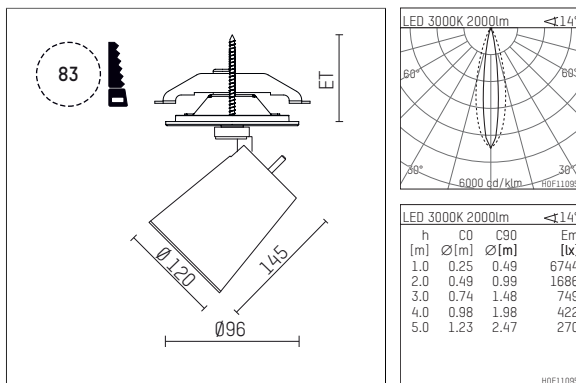

11233613 721-PA | schwarz

gin.o 3 | Oval Flood
Fluter
LED | 28 W 3000 K

- Fluter gin.o 3 Oval Flood
- mit Einbau-Punktauslass
- für Einbau in Decke oder Wand
- mit horizontaler oval flood Lichtverteilung
- passives Thermomanagement
- mit LED 2400 lm
- Farbtemperatur: 3000 K
- Farbwiedergabeindex: CRI >90
- L90 / B10 (50.000h)
- SDCM < 2
- Leuchtenlichtstrom: 2000 lm
- Systemleistung: 28 W
- Lichtausbeute: 71,4 lm/W
- oval flood horizontal
- mit externem LED-Betriebsgerät, elektronisch, 220-240 V, 0/50/60 Hz
- Amplitudendimmung
- Dimmbereich: 100-1 %
- Netzanschluss: Anschlussleitung mit Steckverbindung 2x5x2,5 mm², Länge: 360 mm
- zur Durchverdrahtung geeignet
- Gehäuse aus Aluminium-Druckguss
- Microprismenfilter mit sehr hohem Lichttransmissionsgrad
- Deckenplatte aus Aluminium-Druckguss
- Farb-, Schutz- und Konversionsfilter sind als Zubehör erhältlich
- *UNDEFINED TEXT*
- Durchmesser: 96 mm, Einbaudurchmesser: 83 mm
- Einbautiefe: 103 mm, Deckenstärke: 1-45 mm
- 360° drehbar, 90° schwenkbar
- Gewicht: 1,4 kg
- Schutzart: IP20
- Schutzklasse I
- 5 Jahre Hoffmeister Garantie
- Made in Germany
- maximale Umgebungstemperatur: 35 ° C
- Prüfzeichen: gefertigt nach DIN VDE 0711 / EN 60598, CE
- Farbe: schwarz
- 11233613 721-PA

Ergänzungen für optionales Zubehör

Typ	Abmessungen in mm	Artikelnummer	Abb.-Nr.
soft.shape Linse für Strahler gin.o und lo.nely Größe 3	Ø: 100	105782	01
Skulpturenlinse für Strahler gin.o und lo.nely Größe 3	Ø: 100	105773	02
Prismatikglas für Strahler gin.o und lo.nely Größe 3	Ø: 100	105775	03
Wabenraster für Strahler gin.o und lo.nely Größe 3		105761721	04
soft.spot Linse für Strahler gin.o und lo.nely Größe 3	Ø: 100	105774	01