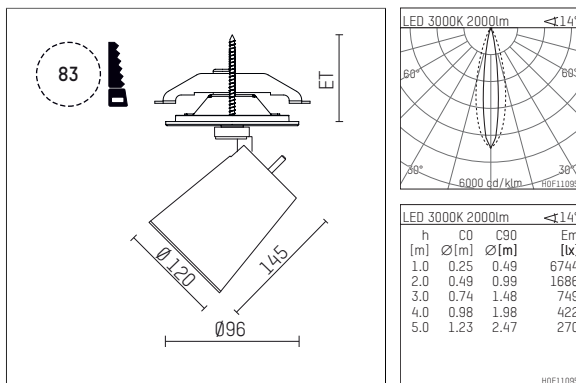

11233613 910-PA | weiß

gin.o 3 | Oval Flood
Fluter
LED | 28 W 3000 K

- Fluter gin.o 3 Oval Flood
- mit Einbau-Punktauslass
- für Einbau in Decke oder Wand
- mit horizontaler oval flood Lichtverteilung
- passives Thermomanagement
- mit LED 2400 lm
- Farbtemperatur: 3000 K
- Farbwiedergabeindex: CRI >90
- L90 / B10 (50.000h)
- SDCM < 2
- Leuchtenlichtstrom: 2000 lm
- Systemleistung: 28 W
- Lichtausbeute: 71,4 lm/W
- oval flood horizontal
- mit externem LED-Betriebsgerät, elektronisch, 220-240 V, 0/50/60 Hz
- Amplitudendimmung
- Dimmbereich: 100-1 %
- Netzanschluss: Anschlussleitung mit Steckverbindung 2x5x2,5 mm², Länge: 360 mm
- zur Durchverdrahtung geeignet
- Gehäuse aus Aluminium-Druckguss
- Microprismenfilter mit sehr hohem Lichttransmissionsgrad
- Deckenplatte aus Aluminium-Druckguss
- Farb-, Schutz- und Konversionsfilter sind als Zubehör erhältlich
- *UNDEFINED TEXT*
- Durchmesser: 96 mm, Einbaudurchmesser: 83 mm
- Einbautiefe: 103 mm, Deckenstärke: 1-45 mm
- 360° drehbar, 90° schwenkbar
- Gewicht: 2 kg
- Schutzart: IP20
- Schutzklasse I
- 5 Jahre Hoffmeister Garantie
- Made in Germany
- maximale Umgebungstemperatur: 35 ° C
- Prüfzeichen: gefertigt nach DIN VDE 0711 / EN 60598, CE
- Farbe: weiß (RAL9016)
- 11233613 910-PA

Ergänzungen für optionales Zubehör

Typ	Abmessungen in mm	Artikelnummer	Abb.-Nr.
soft.shape Linse für Strahler gin.o und lo.nely Größe 3	Ø: 100	105782	01
Skulpturenlinse für Strahler gin.o und lo.nely Größe 3	Ø: 100	105773	02
Prismatikglas für Strahler gin.o und lo.nely Größe 3	Ø: 100	105775	03
Wabenraster für Strahler gin.o und lo.nely Größe 3		105761721	04
soft.spot Linse für Strahler gin.o und lo.nely Größe 3	Ø: 100	105774	01