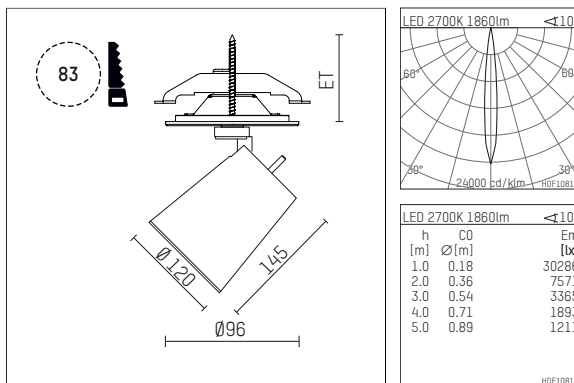

11233712 910-PA | weiß

gin.o 3

Strahler

LED | 28 W 2700 K

- Strahler gin.o 3
- mit Einbau-Punktauslass
- für Einbau in Decke oder Wand
- passives Thermomanagement
- mit LED 2100 lm
- Farbtemperatur: 2700 K
- Farbwiedergabeindex: CRI >90
- L90 / B10 (50.000h)
- SDCM < 2
- Leuchtenlichtstrom: 1860 lm
- Systemleistung: 28 W
- Lichtausbeute: 66,4 lm/W
- rotationssymmetrische Lichtverteilung, spot
- Ausstrahlungswinkel: 10 °
- mit externem LED-Betriebsgerät, elektronisch, 220-240 V, 0/50/60 Hz
- Amplitudendimmung
- Dimmbereich: 100-1 %
- Netzanschluss: Anschlussleitung mit Steckverbindung 2x5x2,5 mm², Länge: 360 mm
- zur Durchverdrahtung geeignet
- Gehäuse aus Aluminium-Druckguss
- Sicherheitsglas, klar
- Deckenplatte aus Aluminium-Druckguss
- Farb-, Schutz- und Konversionsfilter sind als Zubehör erhältlich
- *UNDEFINED TEXT*
- Durchmesser: 96 mm, Einbaudurchmesser: 83 mm
- Einbautiefe: 103 mm, Deckenstärke: 1-45 mm
- 360° drehbar, 90° schwenkbar
- Gewicht: 2,33 kg
- Schutzart: IP20
- Schutzklasse I
- 5 Jahre Hoffmeister Garantie
- Made in Germany
- maximale Umgebungstemperatur: 35 ° C
- Prüfzeichen: gefertigt nach DIN VDE 0711 / EN 60598, CE
- Farbe: weiß (RAL9016)
- 11233712 910-PA

Ergänzungen für optionales Zubehör

Typ	Abmessungen in mm	Artikelnummer	Abb.-Nr.
soft.shape Linse für Strahler gin.o und lo.nely Größe 3	Ø: 100	105782	01
Skulpturenlinse für Strahler gin.o und lo.nely Größe 3	Ø: 100	105773	02
Prismatikglas für Strahler gin.o und lo.nely Größe 3	Ø: 100	105775	03
Wabenraster für Strahler gin.o und lo.nely Größe 3		105761721	04
soft.spot Linse für Strahler gin.o und lo.nely Größe 3	Ø: 100	105774	01