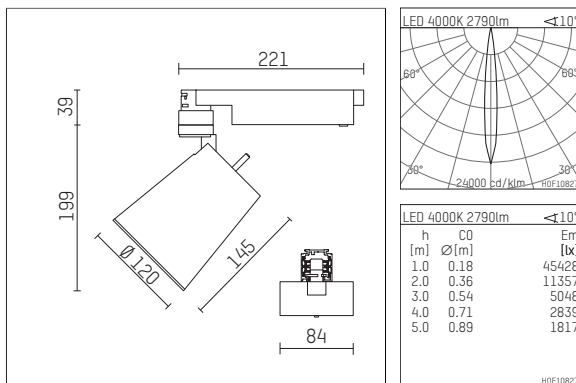

112 337 14 906 | silber

gin.o 3

Strahler

LED | 28 W 4000 K

- Strahler gin.o 3
- mit 3-Phasen-Universaladapter
- für Hoffmeister control.x Stromschienen
- Phasenwahl bei eingesetztem Adapter möglich
- passives Thermomanagement
- mit LED 3150 lm
- Farbtemperatur: 4000 K
- Farbwiedergabeindex: CRI >80
- L90 / B10 (50.000h)
- SDCM < 2
- Leuchtenlichtstrom: 2790 lm
- Systemleistung: 28 W
- Lichtausbeute: 99,6 lm/W
- rotationssymmetrische Lichtverteilung, spot
- Ausstrahlungswinkel: 10 °
- im Adapter integriertes LED-Betriebsgerät, elektronisch (POTI)
- Amplitudendimmung
- Drehpotentiometer im Adapter integriert
- Dimmbereich: 100-1 %
- Gehäuse aus Aluminium-Druckguss
- Adapter aus Thermoplast, glasfaserverstärkt
- Sicherheitsglas, klar
- Farb-, Schutz- und Konversionsfilter sind als Zubehör erhältlich
- *UNDEFINED TEXT*
- Länge: 221 mm, Breite: 84 mm, Höhe: 238 mm
- 360° drehbar, 90° schwenkbar
- Gewicht: 2,16 kg
- Schutzart: IP20
- Schutzklasse I
- 5 Jahre Hoffmeister Garantie
- Made in Germany
- maximale Umgebungstemperatur: 35 ° C
- Prüfzeichen: gefertigt nach DIN VDE 0711 / EN 60598, CE
- Farbe: silber
- 112 337 14 906

Ergänzungen für optionales Zubehör

Typ	Abmessungen in mm	Artikelnummer	Abb.-Nr.
soft.shape Linse für Strahler gin.o und lo.nely Größe 3	Ø: 100	105782	01
Skulpturenlinse für Strahler gin.o und lo.nely Größe 3	Ø: 100	105773	02
Prismatikglas für Strahler gin.o und lo.nely Größe 3	Ø: 100	105775	03
Wabenraster für Strahler gin.o und lo.nely Größe 3		105761721	04
soft.spot Linse für Strahler gin.o und lo.nely Größe 3	Ø: 100	105774	01