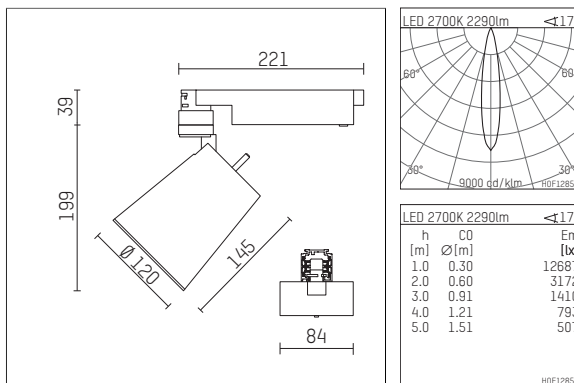

112 370 02 910 D | weiß

gin.o 3

Strahler

LED COB | 41 W 2700 K

- Strahler gin.o 3
- mit 3-Phasen-DALI-Adapter
- für Hoffmeister control.x Stromschienen
- Phasenwahl bei eingesetztem Adapter möglich
- passives Thermomanagement
- mit LED COB 3000 lm
- Farbtemperatur: 2700 K
- Farbwiedergabeindex: CRI >90
- L90 / B10 (50.000h)
- SDCM < 2
- Leuchtenlichtstrom: 2290 lm
- Systemleistung: 41 W
- Lichtausbeute: 55,9 lm/W
- rotationssymmetrische Lichtverteilung, spot
- Reflektor aus Aluminium, silber eloxiert
- im Adapter integriertes LED-Betriebsgerät, elektronisch (DALI), 220-240 V, 0/50/60 Hz
- Amplitudendimmung
- Dimmbereich: 100-1 %
- Gehäuse aus Aluminium-Druckguss
- Adapter aus Thermoplast, glasfaserverstärkt
- Farb-, Schutz- und Konversionsfilter sind als Zubehör erhältlich
- *UNDEFINED TEXT*
- Länge: 221 mm, Breite: 84 mm, Höhe: 238 mm
- 360° drehbar, 90° schwenkbar
- Gewicht: 1,85 kg
- Schutzart: IP20
- Schutzklasse I
- 5 Jahre Hoffmeister Garantie
- Made in Germany
- maximale Umgebungstemperatur: 45 ° C
- Prüfzeichen: gefertigt nach DIN VDE 0711 / EN 60598, CE
- Farbe: weiß (RAL9016)
- 112 370 02 910 D

Ergänzungen für optionales Zubehör

Typ	Abmessungen in mm	Artikelnummer	Abb.-Nr.
soft.shape Linse für Strahler gin.o und lo.nely Größe 3	Ø: 100	105782	01
Skulpturenlinse für Strahler gin.o und lo.nely Größe 3	Ø: 100	105773	02
Prismatikglas für Strahler gin.o und lo.nely Größe 3	Ø: 100	105775	03
Wabenraster für Strahler gin.o und lo.nely Größe 3		105761721	04
soft.spot Linse für Strahler gin.o und lo.nely Größe 3	Ø: 100	105774	01