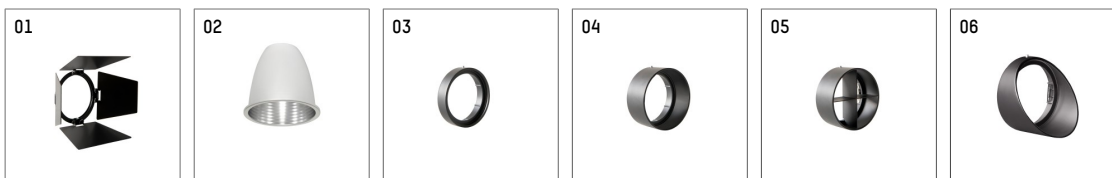

112 370 02 910 D | weiß

gin.o 3

Strahler

LED COB | 41 W 2700 K

- Strahler gin.o 3
- mit 3-Phasen-DALI-Adapter
- für Hoffmeister control.x Stromschienen
- Phasenwahl bei eingesetztem Adapter möglich
- passives Thermomanagement
- mit LED COB 3000 lm
- Farbtemperatur: 2700 K
- Farbwiedergabeindex: CRI >90
- L90 / B10 (50.000h)
- SDCM < 2
- Leuchtenlichtstrom: 2290 lm
- Systemleistung: 41 W
- Lichtausbeute: 55,9 lm/W
- rotationssymmetrische Lichtverteilung, spot
- Reflektor aus Aluminium, silber eloxiert
- im Adapter integriertes LED-Betriebsgerät, elektronisch (DALI), 220-240 V, 0/50/60 Hz
- Amplitudendimmung
- Dimmbereich: 100-1 %
- Gehäuse aus Aluminium-Druckguss
- Adapter aus Thermoplast, glasfaserverstärkt
- Farb-, Schutz- und Konversionsfilter sind als Zubehör erhältlich
- *UNDEFINED TEXT*
- Länge: 221 mm, Breite: 84 mm, Höhe: 238 mm
- 360° drehbar, 90° schwenkbar
- Gewicht: 1,85 kg
- Schutzart: IP20
- Schutzklasse I
- 5 Jahre Hoffmeister Garantie
- Made in Germany
- maximale Umgebungstemperatur: 45 ° C
- Prüfzeichen: gefertigt nach DIN VDE 0711 / EN 60598, CE
- Farbe: weiß (RAL9016)
- 112 370 02 910 D

- Übersicht des Zubehörs auf der/ den Folgeseite/ n

112 370 02 910 D
Zubehör

Optionales Zubehör

Typ	Abmessungen in mm	Artikelnummer	Abb.-Nr.
Blendklappen für Strahler gin.o und lo.nely Größe 3		105757	01
Wechselreflektor flood für gin.o 3 und SAM-Richtstrahler		112 372 00 000	02
Wechselreflektor medium für gin.o 3 und SAM-Richtstrahler		112 371 00 000	02
Aufnahmering geeignet zur Aufnahme von Zubehör für Strahler gin.o und lo.nely Größe 3		105760910	03
Vorsatzblende geeignet zur Aufnahme von Zubehör für Strahler gin.o und lo.nely Größe 3		105759910	04
Vorsatzblende mit Kreuzraster geeignet zur Aufnahme von Zubehör für Strahler gin.o und lo.nely Größe 3		105758910	05
Schute geeignet zur Aufnahme von Zubehör für Strahler gin.o und lo.nely Größe 3		105783910	06