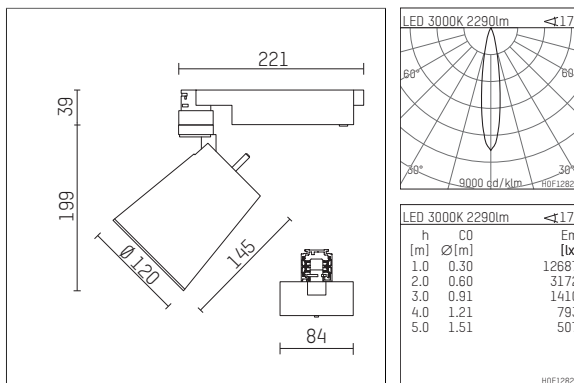

112 370 03 906 D | silber

gin.o 3

Strahler

LED COB | 26 W 3000 K

- Strahler gin.o 3
- mit 3-Phasen-DALI-Adapter
- für Hoffmeister control.x Stromschienen
- Phasenwahl bei eingesetztem Adapter möglich
- passives Thermomanagement
- mit LED COB 3000 lm
- Farbtemperatur: 3000 K
- Farbwiedergabeindex: CRI >90
- L90 / B10 (50.000h)
- SDCM < 2
- Leuchtenlichtstrom: 2290 lm
- Systemleistung: 26 W
- Lichtausbeute: 88,1 lm/W
- rotationssymmetrische Lichtverteilung, spot
- Reflektor aus Aluminium, silber eloxiert
- im Adapter integriertes LED-Betriebsgerät, elektronisch (DALI), 220-240 V, 0/50/60 Hz
- Amplitudendimmung
- Dimmbereich: 100-1 %
- Gehäuse aus Aluminium-Druckguss
- Adapter aus Thermoplast, glasfaserverstärkt
- Farb-, Schutz- und Konversionsfilter sind als Zubehör erhältlich
- *UNDEFINED TEXT*
- Länge: 221 mm, Breite: 84 mm, Höhe: 238 mm
- 360° drehbar, 90° schwenkbar
- Gewicht: 1,85 kg
- Schutzart: IP20
- Schutzklasse I
- 5 Jahre Hoffmeister Garantie
- Made in Germany
- maximale Umgebungstemperatur: 45 ° C
- Prüfzeichen: gefertigt nach DIN VDE 0711 / EN 60598, CE
- Farbe: silber
- 112 370 03 906 D

Ergänzungen für optionales Zubehör

Typ	Abmessungen in mm	Artikelnummer	Abb.-Nr.
soft.shape Linse für Strahler gin.o und lo.nely Größe 3	Ø: 100	105782	01
Skulpturenlinse für Strahler gin.o und lo.nely Größe 3	Ø: 100	105773	02
Prismatikglas für Strahler gin.o und lo.nely Größe 3	Ø: 100	105775	03
Wabenraster für Strahler gin.o und lo.nely Größe 3		105761721	04
soft.spot Linse für Strahler gin.o und lo.nely Größe 3	Ø: 100	105774	01