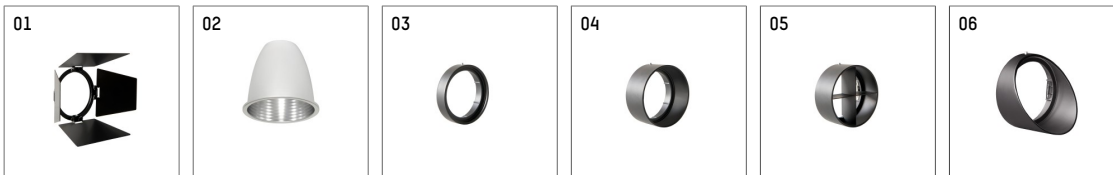

112 370 03 906 D | silber

gin.o 3

Strahler

LED COB | 26 W 3000 K

- Strahler gin.o 3
- mit 3-Phasen-DALI-Adapter
- für Hoffmeister control.x Stromschienen
- Phasenwahl bei eingesetztem Adapter möglich
- passives Thermomanagement
- mit LED COB 3000 lm
- Farbtemperatur: 3000 K
- Farbwiedergabeindex: CRI >90
- L90 / B10 (50.000h)
- SDCM < 2
- Leuchtenlichtstrom: 2290 lm
- Systemleistung: 26 W
- Lichtausbeute: 88,1 lm/W
- rotationssymmetrische Lichtverteilung, spot
- Reflektor aus Aluminium, silber eloxiert
- im Adapter integriertes LED-Betriebsgerät, elektronisch (DALI), 220-240 V, 0/50/60 Hz
- Amplitudendimmung
- Dimmbereich: 100-1 %
- Gehäuse aus Aluminium-Druckguss
- Adapter aus Thermoplast, glasfaserverstärkt
- Farb-, Schutz- und Konversionsfilter sind als Zubehör erhältlich
- *UNDEFINED TEXT*
- Länge: 221 mm, Breite: 84 mm, Höhe: 238 mm
- 360° drehbar, 90° schwenkbar
- Gewicht: 1,85 kg
- Schutzart: IP20
- Schutzklasse I
- 5 Jahre Hoffmeister Garantie
- Made in Germany
- maximale Umgebungstemperatur: 45 ° C
- Prüfzeichen: gefertigt nach DIN VDE 0711 / EN 60598, CE
- Farbe: silber
- 112 370 03 906 D

- Übersicht des Zubehörs auf der/ den Folgeseite/ n

112 370 03 906 D
Zubehör

Optionales Zubehör

Typ	Abmessungen in mm	Artikelnummer	Abb.-Nr.
Blendklappen für Strahler gin.o und lo.nely Größe 3		105757	01
Wechselreflektor flood für gin.o 3 und SAM-Richtstrahler		112 372 00 000	02
Wechselreflektor medium für gin.o 3 und SAM-Richtstrahler		112 371 00 000	02
Aufnahmering geeignet zur Aufnahme von Zubehör für Strahler gin.o und lo.nely Größe 3		105760906	03
Vorsatzblende geeignet zur Aufnahme von Zubehör für Strahler gin.o und lo.nely Größe 3		105759906	04
Vorsatzblende mit Kreuzraster geeignet zur Aufnahme von Zubehör für Strahler gin.o und lo.nely Größe 3		105758906	05
Schute geeignet zur Aufnahme von Zubehör für Strahler gin.o und lo.nely Größe 3		105783906	06