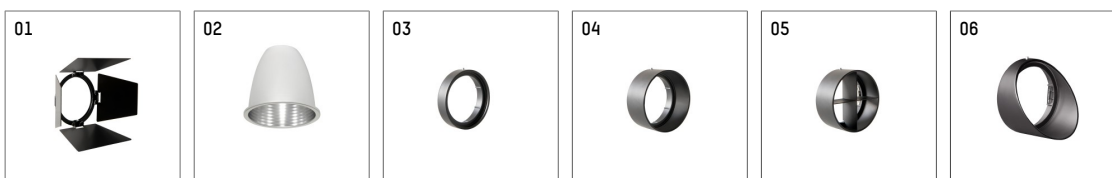

112 370 04 906

Zubehör

Optionales Zubehör

Typ	Abmessungen in mm	Artikelnummer	Abb.-Nr.
Blendklappen für Strahler gin.o und lo.nely Größe 3		105757	01
Wechselreflektor flood für gin.o 3 und SAM-Richtstrahler		112 372 00 000	02
Wechselreflektor medium für gin.o 3 und SAM-Richtstrahler		112 371 00 000	02
Aufnahmering geeignet zur Aufnahme von Zubehör für Strahler gin.o und lo.nely Größe 3		105760906	03
Vorsatzblende geeignet zur Aufnahme von Zubehör für Strahler gin.o und lo.nely Größe 3		105759906	04
Vorsatzblende mit Kreuzraster geeignet zur Aufnahme von Zubehör für Strahler gin.o und lo.nely Größe 3		105758906	05
Schute geeignet zur Aufnahme von Zubehör für Strahler gin.o und lo.nely Größe 3		105783906	06