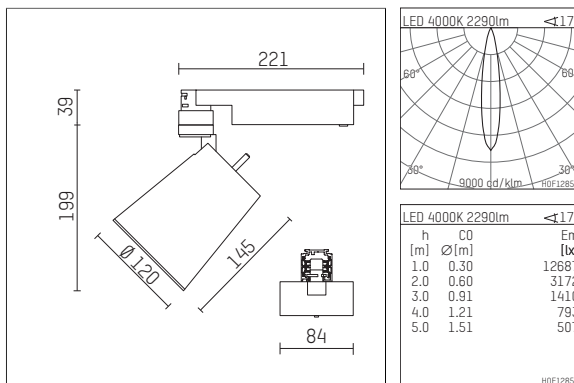

**112 370 04 906 | silber**

gin.o 3

Strahler

LED COB | 26 W 4000 K

- Strahler gin.o 3
- mit 3-Phasen-Universaladapter
- für Hoffmeister control.x Stromschienen
- Phasenwahl bei eingesetztem Adapter möglich
- passives Thermomanagement
- mit LED COB 3000 lm
- Farbtemperatur: 4000 K
- Farbwiedergabeindex: CRI >90
- L90 / B10 (50.000h)
- SDCM < 2
- Leuchtenlichtstrom: 2290 lm
- Systemleistung: 26 W
- Lichtausbeute: 88,1 lm/W
- rotationssymmetrische Lichtverteilung, spot
- Reflektor aus Aluminium, silber eloxiert
- im Adapter integriertes LED-Betriebsgerät, elektronisch, 220-240 V, 50/60 Hz
- Gehäuse aus Aluminium-Druckguss
- Adapter aus Thermoplast, glasfaserverstärkt
- Farb-, Schutz- und Konversionsfilter sind als Zubehör erhältlich
- \*UNDEFINED TEXT\*
- Länge: 221 mm, Breite: 84 mm, Höhe: 238 mm
- 360° drehbar, 90° schwenkbar
- Gewicht: 1,5 kg
- Schutzart: IP20
- Schutzklasse I
- 5 Jahre Hoffmeister Garantie
- Made in Germany
- maximale Umgebungstemperatur: 45 ° C
- Prüfzeichen: gefertigt nach DIN VDE 0711 / EN 60598, CE
- Farbe: silber
- 112 370 04 906

- Übersicht des Zubehörs auf der/ den Folgeseite/ n

112 370 04 906

### Ergänzungen für optionales Zubehör

Typ	Abmessungen in mm	Artikelnummer	Abb.-Nr.
soft.shape Linse für Strahler gin.o und lo.nely Größe 3	Ø: 100	105782	01
Skulpturenlinse für Strahler gin.o und lo.nely Größe 3	Ø: 100	105773	02
Prismatikglas für Strahler gin.o und lo.nely Größe 3	Ø: 100	105775	03
Wabenraster für Strahler gin.o und lo.nely Größe 3		105761721	04
soft.spot Linse für Strahler gin.o und lo.nely Größe 3	Ø: 100	105774	01