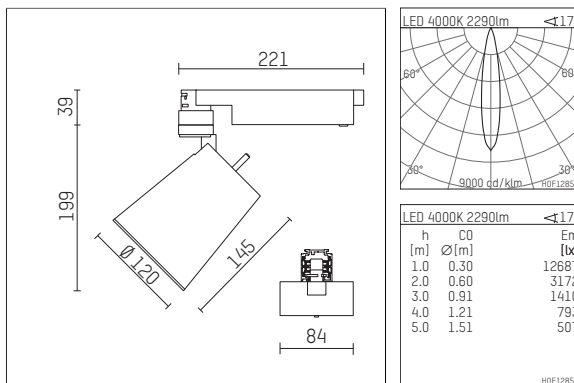

112 370 04 910 | weiß

gin.o 3

Strahler

LED COB | 26 W 4000 K

- Strahler gin.o 3
- mit 3-Phasen-Universaladapter
- für Hoffmeister control.x Stromschienen
- Phasenwahl bei eingesetztem Adapter möglich
- passives Thermomanagement
- mit LED COB 3000 lm
- Farbtemperatur: 4000 K
- Farbwiedergabeindex: CRI >90
- L90 / B10 (50.000h)
- SDCM < 2
- Leuchtenlichtstrom: 2290 lm
- Systemleistung: 26 W
- Lichtausbeute: 88,1 lm/W
- rotationssymmetrische Lichtverteilung, spot
- Reflektor aus Aluminium, silber eloxiert
- im Adapter integriertes LED-Betriebsgerät, elektronisch, 220-240 V, 50/60 Hz
- Gehäuse aus Aluminium-Druckguss
- Adapter aus Thermoplast, glasfaserverstärkt
- Farb-, Schutz- und Konversionsfilter sind als Zubehör erhältlich
- *UNDEFINED TEXT*
- Länge: 221 mm, Breite: 84 mm, Höhe: 238 mm
- 360° drehbar, 90° schwenkbar
- Gewicht: 1,5 kg
- Schutzart: IP20
- Schutzklasse I
- 5 Jahre Hoffmeister Garantie
- Made in Germany
- maximale Umgebungstemperatur: 45 ° C
- Prüfzeichen: gefertigt nach DIN VDE 0711 / EN 60598, CE
- Farbe: weiß (RAL9016)
- 112 370 04 910

Ergänzungen für optionales Zubehör

Typ	Abmessungen in mm	Artikelnummer	Abb.-Nr.
soft.shape Linse für Strahler gin.o und lo.nely Größe 3	Ø: 100	105782	01
Skulpturenlinse für Strahler gin.o und lo.nely Größe 3	Ø: 100	105773	02
Prismatikglas für Strahler gin.o und lo.nely Größe 3	Ø: 100	105775	03
Wabenraster für Strahler gin.o und lo.nely Größe 3		105761721	04
soft.spot Linse für Strahler gin.o und lo.nely Größe 3	Ø: 100	105774	01