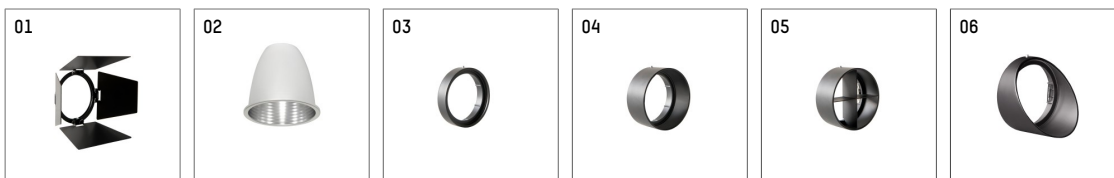

112 371 04 906 | silber

gin.o 3

Strahler

LED COB | 26 W 4000 K

- Strahler gin.o 3
- mit 3-Phasen-Universaladapter
- für Hoffmeister control.x Stromschienen
- Phasenwahl bei eingesetztem Adapter möglich
- passives Thermomanagement
- mit LED COB 3000 lm
- Farbtemperatur: 4000 K
- Farbwiedergabeindex: CRI >90
- L90 / B10 (50.000h)
- SDCM < 2
- Leuchtenlichtstrom: 2360 lm
- Systemleistung: 26 W
- Lichtausbeute: 90,8 lm/W
- rotationssymmetrische Lichtverteilung, medium
- Reflektor aus Aluminium, silber eloxiert
- im Adapter integriertes LED-Betriebsgerät, elektronisch, 220-240 V, 50/60 Hz
- Gehäuse aus Aluminium-Druckguss
- Adapter aus Thermoplast, glasfaserverstärkt
- Farb-, Schutz- und Konversionsfilter sind als Zubehör erhältlich
- *UNDEFINED TEXT*
- Länge: 221 mm, Breite: 84 mm, Höhe: 238 mm
- 360° drehbar, 90° schwenkbar
- Gewicht: 1,5 kg
- Schutzart: IP20
- Schutzklasse I
- 5 Jahre Hoffmeister Garantie
- Made in Germany
- maximale Umgebungstemperatur: 45 ° C
- Prüfzeichen: gefertigt nach DIN VDE 0711 / EN 60598, CE
- Farbe: silber
- 112 371 04 906

- Übersicht des Zubehörs auf der/ den Folgeseite/ n

112 371 04 906

Zubehör

Optionales Zubehör

Typ	Abmessungen in mm	Artikelnummer	Abb.-Nr.
Blendklappen für Strahler gin.o und lo.nely Größe 3		105757	01
Wechselreflektor spot für gin.o 3 und SAM-Richtstrahler		112 370 00 000	02
Wechselreflektor flood für gin.o 3 und SAM-Richtstrahler		112 372 00 000	02
Aufnahmering geeignet zur Aufnahme von Zubehör für Strahler gin.o und lo.nely Größe 3		105760906	03
Vorsatzblende geeignet zur Aufnahme von Zubehör für Strahler gin.o und lo.nely Größe 3		105759906	04
Vorsatzblende mit Kreuzraster geeignet zur Aufnahme von Zubehör für Strahler gin.o und lo.nely Größe 3		105758906	05
Schute geeignet zur Aufnahme von Zubehör für Strahler gin.o und lo.nely Größe 3		105783906	06