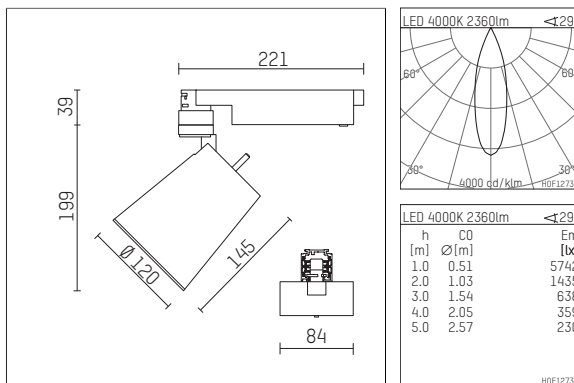

112 371 04 906 | silber

gin.o 3

Strahler

LED COB | 26 W 4000 K

- Strahler gin.o 3
- mit 3-Phasen-Universaladapter
- für Hoffmeister control.x Stromschienen
- Phasenwahl bei eingesetztem Adapter möglich
- passives Thermomanagement
- mit LED COB 3000 lm
- Farbtemperatur: 4000 K
- Farbwiedergabeindex: CRI >90
- L90 / B10 (50.000h)
- SDCM < 2
- Leuchtenlichtstrom: 2360 lm
- Systemleistung: 26 W
- Lichtausbeute: 90,8 lm/W
- rotationssymmetrische Lichtverteilung, medium
- Reflektor aus Aluminium, silber eloxiert
- im Adapter integriertes LED-Betriebsgerät, elektronisch, 220-240 V, 50/60 Hz
- Gehäuse aus Aluminium-Druckguss
- Adapter aus Thermoplast, glasfaserverstärkt
- Farb-, Schutz- und Konversionsfilter sind als Zubehör erhältlich
- *UNDEFINED TEXT*
- Länge: 221 mm, Breite: 84 mm, Höhe: 238 mm
- 360° drehbar, 90° schwenkbar
- Gewicht: 1,5 kg
- Schutzart: IP20
- Schutzklasse I
- 5 Jahre Hoffmeister Garantie
- Made in Germany
- maximale Umgebungstemperatur: 45 ° C
- Prüfzeichen: gefertigt nach DIN VDE 0711 / EN 60598, CE
- Farbe: silber
- 112 371 04 906

Ergänzungen für optionales Zubehör

Typ	Abmessungen in mm	Artikelnummer	Abb.-Nr.
soft.shape Linse für Strahler gin.o und lo.nely Größe 3	Ø: 100	105782	01
Skulpturenlinse für Strahler gin.o und lo.nely Größe 3	Ø: 100	105773	02
Prismatikglas für Strahler gin.o und lo.nely Größe 3	Ø: 100	105775	03
Wabenraster für Strahler gin.o und lo.nely Größe 3		105761721	04
soft.spot Linse für Strahler gin.o und lo.nely Größe 3	Ø: 100	105774	01