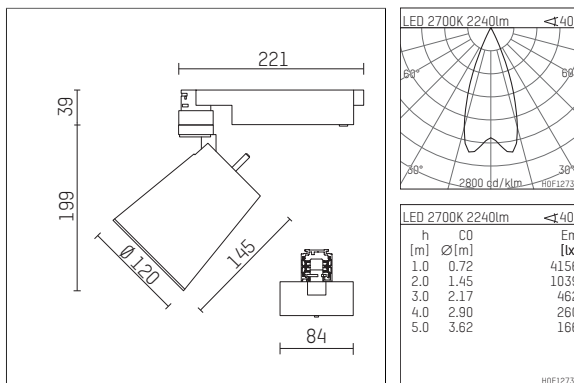

112 372 02 721 | schwarz

gin.o 3

Strahler

LED COB | 41 W 2700 K

- Strahler gin.o 3
- mit 3-Phasen-Universaladapter
- für Hoffmeister control.x Stromschienen
- Phasenwahl bei eingesetztem Adapter möglich
- passives Thermomanagement
- mit LED COB 3000 lm
- Farbtemperatur: 2700 K
- Farbwiedergabeindex: CRI >90
- L90 / B10 (50.000h)
- SDCM < 2
- Leuchtenlichtstrom: 2240 lm
- Systemleistung: 41 W
- Lichtausbeute: 54,6 lm/W
- rotationssymmetrische Lichtverteilung, flood
- Reflektor aus Aluminium, silber eloxiert
- im Adapter integriertes LED-Betriebsgerät, elektronisch, 220-240 V, 50/60 Hz
- Gehäuse aus Aluminium-Druckguss
- Adapter aus Thermoplast, glasfaserverstärkt
- Farb-, Schutz- und Konversionsfilter sind als Zubehör erhältlich
- *UNDEFINED TEXT*
- Länge: 221 mm, Breite: 84 mm, Höhe: 238 mm
- 360° drehbar, 90° schwenkbar
- Gewicht: 1,5 kg
- Schutzart: IP20
- Schutzklasse I
- 5 Jahre Hoffmeister Garantie
- Made in Germany
- maximale Umgebungstemperatur: 45 ° C
- Prüfzeichen: gefertigt nach DIN VDE 0711 / EN 60598, CE
- Farbe: schwarz
- 112 372 02 721

Ergänzungen für optionales Zubehör

Typ	Abmessungen in mm	Artikelnummer	Abb.-Nr.
soft.shape Linse für Strahler gin.o und lo.nely Größe 3	Ø: 100	105782	01
Skulpturenlinse für Strahler gin.o und lo.nely Größe 3	Ø: 100	105773	02
Prismatikglas für Strahler gin.o und lo.nely Größe 3	Ø: 100	105775	03
Wabenraster für Strahler gin.o und lo.nely Größe 3		105761721	04
soft.spot Linse für Strahler gin.o und lo.nely Größe 3	Ø: 100	105774	01