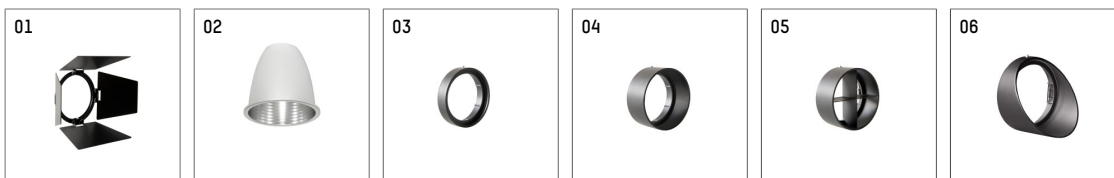

112 372 02 721 | schwarz

gin.o 3

Strahler

LED COB | 41 W 2700 K

- Strahler gin.o 3
- mit 3-Phasen-Universaladapter
- für Hoffmeister control.x Stromschienen
- Phasenwahl bei eingesetztem Adapter möglich
- passives Thermomanagement
- mit LED COB 3000 lm
- Farbtemperatur: 2700 K
- Farbwiedergabeindex: CRI >90
- L90 / B10 (50.000h)
- SDCM < 2
- Leuchtenlichtstrom: 2240 lm
- Systemleistung: 41 W
- Lichtausbeute: 54,6 lm/W
- rotationssymmetrische Lichtverteilung, flood
- Reflektor aus Aluminium, silber eloxiert
- im Adapter integriertes LED-Betriebsgerät, elektronisch, 220-240 V, 50/60 Hz
- Gehäuse aus Aluminium-Druckguss
- Adapter aus Thermoplast, glasfaserverstärkt
- Farb-, Schutz- und Konversionsfilter sind als Zubehör erhältlich
- *UNDEFINED TEXT*
- Länge: 221 mm, Breite: 84 mm, Höhe: 238 mm
- 360° drehbar, 90° schwenkbar
- Gewicht: 1,5 kg
- Schutzart: IP20
- Schutzklasse I
- 5 Jahre Hoffmeister Garantie
- Made in Germany
- maximale Umgebungstemperatur: 45 ° C
- Prüfzeichen: gefertigt nach DIN VDE 0711 / EN 60598, CE
- Farbe: schwarz
- 112 372 02 721

- Übersicht des Zubehörs auf der/ den Folgeseite/ n

112 372 02 721
Zubehör

Optionales Zubehör

Typ	Abmessungen in mm	Artikelnummer	Abb.-Nr.
Blendklappen für Strahler gin.o und lo.nely Größe 3		105757	01
Wechselreflektor spot für gin.o 3 und SAM-Richtstrahler		112 370 00 000	02
Wechselreflektor medium für gin.o 3 und SAM-Richtstrahler		112 371 00 000	02
Aufnahmering geeignet zur Aufnahme von Zubehör für Strahler gin.o und lo.nely Größe 3		105760721	03
Vorsatzblende geeignet zur Aufnahme von Zubehör für Strahler gin.o und lo.nely Größe 3		105759721	04
Vorsatzblende mit Kreuzraster geeignet zur Aufnahme von Zubehör für Strahler gin.o und lo.nely Größe 3		105758721	05
Schute geeignet zur Aufnahme von Zubehör für Strahler gin.o und lo.nely Größe 3		105783721	06