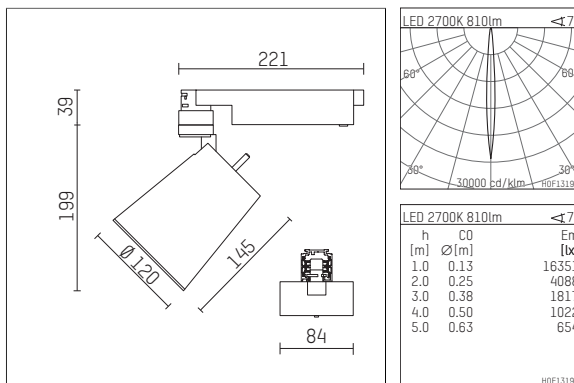

112 373 02 906 D | silber

gin.o 3

Strahler

LED COB | 13 W 2700 K

- Strahler gin.o 3
- mit 3-Phasen-DALI-Adapter
- für Hoffmeister control.x Stromschienen
- Phasenwahl bei eingesetztem Adapter möglich
- passives Thermomanagement
- mit LED COB 1200 lm
- Farbtemperatur: 2700 K
- Farbwiedergabeindex: CRI >90
- L90 / B10 (50.000h)
- SDCM < 2
- Leuchtenlichtstrom: 810 lm
- Systemleistung: 13 W
- Lichtausbeute: 62,3 lm/W
- rotationssymmetrische Lichtverteilung, narrow spot
- Reflektor aus Aluminium, silber eloxiert
- im Adapter integriertes LED-Betriebsgerät, elektronisch (DALI), 220-240 V, 0/50/60 Hz
- Amplitudendimmung
- Dimmbereich: 100-1 %
- Gehäuse aus Aluminium-Druckguss
- Adapter aus Thermoplast, glasfaserverstärkt
- Farb-, Schutz- und Konversionsfilter sind als Zubehör erhältlich
- *UNDEFINED TEXT*
- Länge: 221 mm, Breite: 84 mm, Höhe: 238 mm
- 360° drehbar, 90° schwenkbar
- Gewicht: 1,5 kg
- Schutzart: IP20
- Schutzklasse I
- 5 Jahre Hoffmeister Garantie
- Made in Germany
- maximale Umgebungstemperatur: 45 ° C
- Prüfzeichen: gefertigt nach DIN VDE 0711 / EN 60598, CE
- Farbe: silber
- 112 373 02 906 D

Ergänzungen für optionales Zubehör

Typ	Abmessungen in mm	Artikelnummer	Abb.-Nr.
soft.shape Linse für Strahler gin.o und lo.nely Größe 3	Ø: 100	105782	01
Skulpturenlinse für Strahler gin.o und lo.nely Größe 3	Ø: 100	105773	02
Prismatikglas für Strahler gin.o und lo.nely Größe 3	Ø: 100	105775	03
Wabenraster für Strahler gin.o und lo.nely Größe 3		105761721	04
soft.spot Linse für Strahler gin.o und lo.nely Größe 3	Ø: 100	105774	01