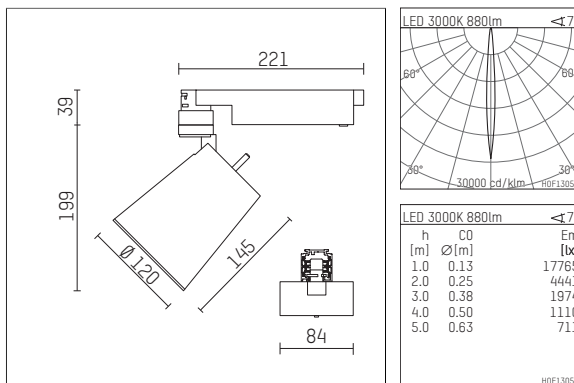

112 373 03 906 | silber

gin.o 3

Strahler

LED COB | 13 W 3000 K

- Strahler gin.o 3
- mit 3-Phasen-Universaladapter
- für Hoffmeister control.x Stromschienen
- Phasenwahl bei eingesetztem Adapter möglich
- passives Thermomanagement
- mit LED COB 1300 lm
- Farbtemperatur: 3000 K
- Farbwiedergabeindex: CRI >90
- L90 / B10 (50.000h)
- SDCM < 2
- Leuchtenlichtstrom: 880 lm
- Systemleistung: 13 W
- Lichtausbeute: 67,7 lm/W
- rotationssymmetrische Lichtverteilung, narrow spot
- Reflektor aus Aluminium, silber eloxiert
- im Adapter integriertes LED-Betriebsgerät, 220-240 V, 50/60 Hz
- Gehäuse aus Aluminium-Druckguss
- Adapter aus Thermoplast, glasfaserverstärkt
- Farb-, Schutz- und Konversionsfilter sind als Zubehör erhältlich
- *UNDEFINED TEXT*
- Länge: 221 mm, Breite: 84 mm, Höhe: 238 mm
- 360° drehbar, 90° schwenkbar
- Gewicht: 1,5 kg
- Schutzart: IP20
- Schutzklasse I
- 5 Jahre Hoffmeister Garantie
- Made in Germany
- maximale Umgebungstemperatur: 45 ° C
- Prüfzeichen: gefertigt nach DIN VDE 0711 / EN 60598, CE
- Farbe: silber
- 112 373 03 906

Ergänzungen für optionales Zubehör

Typ	Abmessungen in mm	Artikelnummer	Abb.-Nr.
soft.shape Linse für Strahler gin.o und lo.nely Größe 3	Ø: 100	105782	01
Skulpturenlinse für Strahler gin.o und lo.nely Größe 3	Ø: 100	105773	02
Prismatikglas für Strahler gin.o und lo.nely Größe 3	Ø: 100	105775	03
Wabenraster für Strahler gin.o und lo.nely Größe 3		105761721	04
soft.spot Linse für Strahler gin.o und lo.nely Größe 3	Ø: 100	105774	01