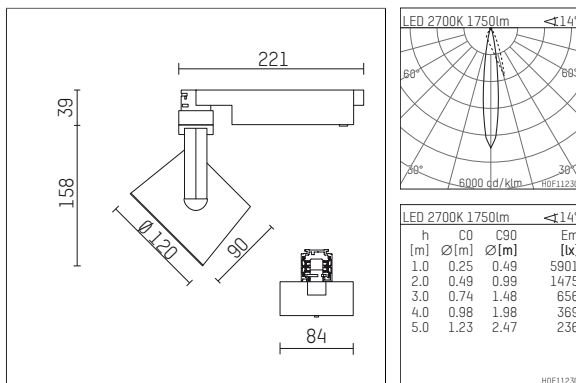

## 113 326 02 906 D | silber

lo.nely 3 | Oval Flood  
Fluter  
LED | 28 W 2700 K

- Fluter lo.nely 3 Oval Flood
- mit 3-Phasen-DALI-Adapter
- für Hoffmeister control.x Stromschienen
- Phasenwahl bei eingesetztem Adapter möglich
- mit horizontaler oval flood Lichtverteilung
- passives Thermomanagement
- mit LED 2100 lm
- Farbtemperatur: 2700 K
- Farbwiedergabeindex: CRI >90
- L90 / B10 (50.000h)
- SDCM < 2
- Leuchtenlichtstrom: 1750 lm
- Systemleistung: 28 W
- Lichtausbeute: 62,5 lm/W
- oval flood horizontal
- im Adapter integriertes LED-Betriebsgerät, elektronisch (DALI)
- Amplitudendimmung
- Dimmbereich: 100-1 %
- Gehäuse aus Aluminium-Druckguss
- Adapter aus Thermoplast, glasfaserverstärkt
- Microprismenfilter mit sehr hohem Lichttransmissionsgrad
- Farb-, Schutz- und Konversionsfilter sind als Zubehör erhältlich
- \*UNDEFINED TEXT\*
- Länge: 221 mm, Breite: 84 mm, Höhe: 197 mm
- 360° drehbar, 90° schwenkbar, fixierbar
- Gewicht: 1,25 kg
- Schutzart: IP20
- Schutzklasse I
- 5 Jahre Hoffmeister Garantie
- Made in Germany
- maximale Umgebungstemperatur: 35 ° C
- Prüfzeichen: gefertigt nach DIN VDE 0711 / EN 60598, CE
- Farbe: silber
- 113 326 02 906 D

## Erforderliches Zubehör

Typ	Abmessungen in mm	Artikelnummer	Abb.-Nr.
Blendklappen für Strahler gin.o und lo.nely Größe 3		105757	01

## Optionales Zubehör

Typ	Abmessungen in mm	Artikelnummer	Abb.-Nr.
Aufnahmering geeignet zur Aufnahme von Zubehör für Strahler gin.o und lo.nely Größe 3		105760906	01
Vorsatzblende geeignet zur Aufnahme von Zubehör für Strahler gin.o und lo.nely Größe 3		105759906	02
Vorsatzblende mit Kreuzraster geeignet zur Aufnahme von Zubehör für Strahler gin.o und lo.nely Größe 3		105758906	03
Schute geeignet zur Aufnahme von Zubehör für Strahler gin.o und lo.nely Größe 3		105783906	04