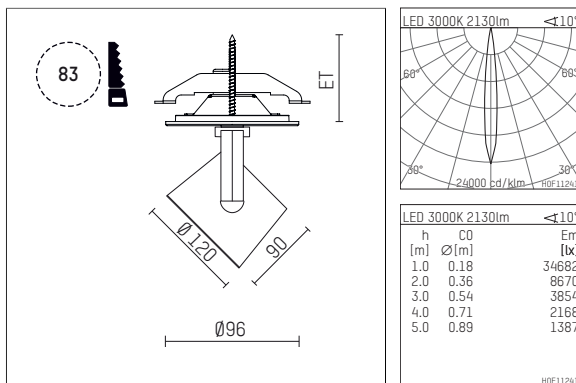

11332713 721-PA | schwarz

lo.nely 3
Strahler
LED | 28 W 3000 K

- Strahler lo.nely 3
- mit Einbau-Punktauslass
- für Einbau in Decke oder Wand
- passives Thermomanagement
- mit LED 2400 lm
- Farbtemperatur: 3000 K
- Farbwiedergabeindex: CRI >90
- L90 / B10 (50.000h)
- SDCM < 2
- Leuchtenlichtstrom: 2130 lm
- Systemleistung: 28 W
- Lichtausbeute: 76,1 lm/W
- rotationssymmetrische Lichtverteilung, spot
- Ausstrahlungswinkel: 10 °
- mit externem LED-Betriebsgerät, elektronisch
- Netzanschluss: Anschlussleitung mit Steckverbindung 2x5x2,5 mm², Länge: 360 mm
- zur Durchverdrahtung geeignet
- Gehäuse aus Aluminium-Druckguss
- Sicherheitsglas, klar
- Deckenplatte aus Aluminium-Druckguss
- Farb-, Schutz- und Konversionsfilter sind als Zubehör erhältlich
- *UNDEFINED TEXT*
- Durchmesser: 96 mm, Einbaudurchmesser: 83 mm
- Einbautiefe: 103 mm, Deckenstärke: 1-45 mm
- 360° drehbar, 90° schwenkbar, fixierbar
- Gewicht: 1,4 kg
- Schutzart: IP20
- Schutzklasse I
- 5 Jahre Hoffmeister Garantie
- Made in Germany
- maximale Umgebungstemperatur: 35 ° C
- Prüfzeichen: gefertigt nach DIN VDE 0711 / EN 60598, CE
- Farbe: schwarz
- 11332713 721-PA

Optionales Zubehör

Typ	Abmessungen in mm	Artikelnummer	Abb.-Nr.
Aufnahmering geeignet zur Aufnahme von Zubehör für Strahler gin.o und lo.nely Größe 3		105760721	01
Vorsatzblende geeignet zur Aufnahme von Zubehör für Strahler gin.o und lo.nely Größe 3		105759721	02
Vorsatzblende mit Kreuzraster geeignet zur Aufnahme von Zubehör für Strahler gin.o und lo.nely Größe 3		105758721	03
Schute geeignet zur Aufnahme von Zubehör für Strahler gin.o und lo.nely Größe 3		105783721	04