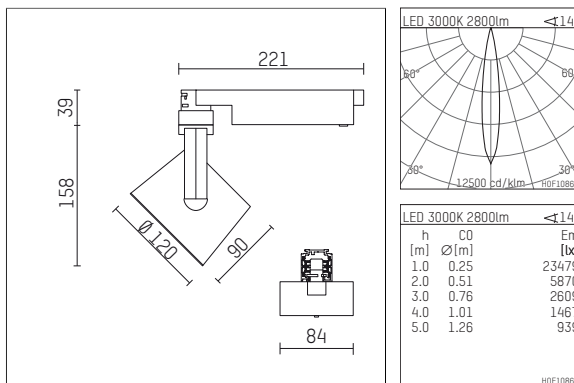

113 342 03 906 D | silber

lo.nely 3

Strahler

LED | 41 W 3000 K

- Strahler lo.nely 3
- mit 3-Phasen-DALI-Adapter
- für Hoffmeister control.x Stromschienen
- Phasenwahl bei eingesetztem Adapter möglich
- passives Thermomanagement
- mit LED 3300 lm
- Farbtemperatur: 3000 K
- Farbwiedergabeindex: CRI >90
- L90 / B10 (50.000h)
- SDCM < 2
- Leuchtenlichtstrom: 2800 lm
- Systemleistung: 41 W
- Lichtausbeute: 68,3 lm/W
- rotationssymmetrische Lichtverteilung, spot
- Ausstrahlungswinkel: 15 °
- im Adapter integriertes LED-Betriebsgerät, elektronisch (DALI)
- LED-Platine temperaturüberwacht (NTC)
- Amplitudendimmung
- Dimmbereich: 100-1 %
- Gehäuse aus Aluminium-Druckguss
- Adapter aus Thermoplast, glasfaserverstärkt
- Microprismenfilter mit sehr hohem Lichttransmissionsgrad
- *UNDEFINED TEXT*
- Länge: 221 mm, Breite: 84 mm, Höhe: 197 mm
- 360° drehbar, 90° schwenkbar, fixierbar
- Gewicht: 1,25 kg
- Schutzart: IP20
- Schutzklasse I
- 5 Jahre Hoffmeister Garantie
- Made in Germany
- maximale Umgebungstemperatur: 35 ° C
- Prüfzeichen: gefertigt nach DIN VDE 0711 / EN 60598, CE
- Farbe: silber
- 113 342 03 906 D

113 342 03 906 D
Zubehör**Erforderliches Zubehör**

Typ	Abmessungen in mm	Artikelnummer	Abb.-Nr.
Blendklappen für Strahler gin.o und lo.nely Größe 3		105757	01