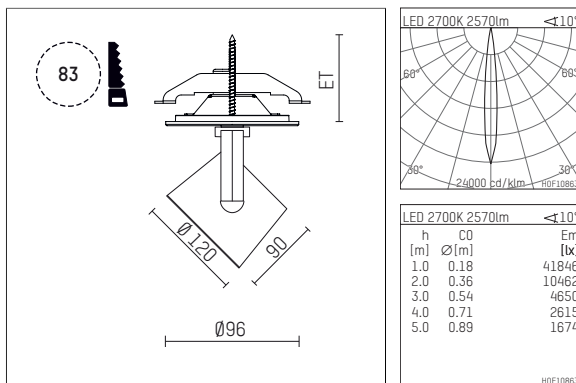

## 11334712 721-PA | schwarz

lo.nely 3  
Strahler  
LED | 41 W 2700 K

- Strahler lo.nely 3
- mit Einbau-Punktauslass
- für Einbau in Decke oder Wand
- passives Thermomanagement
- mit LED 2900 lm
- Farbtemperatur: 2700 K
- Farbwiedergabeindex: CRI >90
- L90 / B10 (50.000h)
- SDCM < 2
- Leuchtenlichtstrom: 2570 lm
- Systemleistung: 41 W
- Lichtausbeute: 62,7 lm/W
- rotationssymmetrische Lichtverteilung, spot
- Ausstrahlungswinkel: 10 °
- mit externem LED-Betriebsgerät, elektronisch
- LED-Platine temperaturüberwacht (NTC)
- Netzanschluss: Anschlussleitung mit Steckverbindung 2x5x2,5 mm², Länge: 360 mm
- zur Durchverdrahtung geeignet
- Gehäuse aus Aluminium-Druckguss
- Sicherheitsglas, klar
- Deckenplatte aus Aluminium-Druckguss
- \*UNDEFINED TEXT\*
- Durchmesser: 96 mm, Einbaudurchmesser: 83 mm
- Einbautiefe: 103 mm, Deckenstärke: 1-45 mm
- 360° drehbar, 90° schwenkbar, fixierbar
- Gewicht: 1,4 kg
- Schutzart: IP20
- Schutzklasse I
- 5 Jahre Hoffmeister Garantie
- Made in Germany
- maximale Umgebungstemperatur: 35 ° C
- Prüfzeichen: gefertigt nach DIN VDE 0711 / EN 60598, CE
- Farbe: schwarz
- 11334712 721-PA

11334712 721-PA  
**Zubehör****Erforderliches Zubehör**

Typ	Abmessungen in mm	Artikelnummer	Abb.-Nr.
Blendklappen für Strahler gin.o und lo.nely Größe 3		105757	01