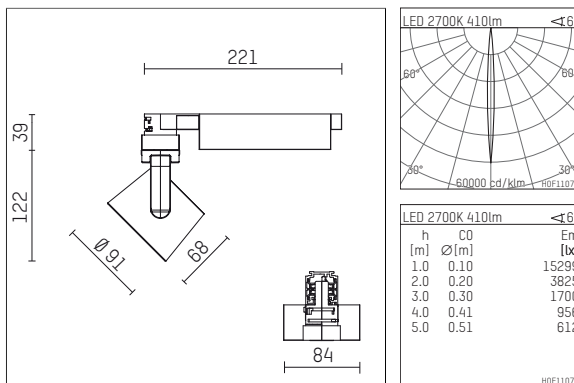

## 116 521 02 906 D | silber

lo.nely 2  
Strahler  
LED | 9 W 2700 K

- Strahler lo.nely 2
- mit 3-Phasen-DALI-Adapter
- für Hoffmeister control.x Stromschienen
- Phasenwahl bei eingesetztem Adapter möglich
- passives Thermomanagement
- mit LED 480 lm
- Farbtemperatur: 2700 K
- Farbwiedergabeindex: CRI >90
- L90 / B10 (50.000h)
- SDCM < 2
- Leuchtenlichtstrom: 410 lm
- Systemleistung: 9 W
- Lichtausbeute: 45,6 lm/W
- rotationssymmetrische Lichtverteilung, narrow spot
- Ausstrahlungswinkel: 5 °
- im Adapter integriertes LED-Betriebsgerät, elektronisch (DALI), 110-240 V, 50/60 Hz
- Amplitudendimmung
- Dimmbereich: 100-0,1 %
- Gehäuse aus Aluminium-Druckguss
- Adapter aus Thermoplast, glasfaserverstärkt
- Sicherheitsglas, klar
- \*UNDEFINED TEXT\*
- Länge: 221 mm, Breite: 84 mm, Höhe: 122 mm
- 360° drehbar, 95° schwenkbar, fixierbar
- Gewicht: 1,1 kg
- Schutzart: IP20
- Schutzklasse I
- 5 Jahre Hoffmeister Garantie
- Made in Germany
- maximale Umgebungstemperatur: 35 ° C
- Prüfzeichen: gefertigt nach DIN VDE 0711 / EN 60598, CE
- Farbe: silber
- 116 521 02 906 D

## Optionales Zubehör

Typ	Abmessungen in mm	Artikelnummer	Abb.-Nr.
Blendklappen für Strahler gin.a, gin.o und lo.nely Größe 2		103438	01
Aufnahmering geeignet zur Aufnahme von Zubehör für Strahler gin.a, gin.o und lo.nely Größe 2		103445	02
Vorsatzblende geeignet zur Aufnahme von Zubehör für Strahler gin.a, gin.o und lo.nely Größe 2		103442	03
Vorsatzblende mit Kreuzraster geeignet zur Aufnahme von Zubehör für Strahler gin.a, gin.o und lo.nely Größe 2		103439	04
Schute geeignet zur Aufnahme von Zubehör für Strahler gin.a, gin.o und lo.nely Größe 2		104748	05