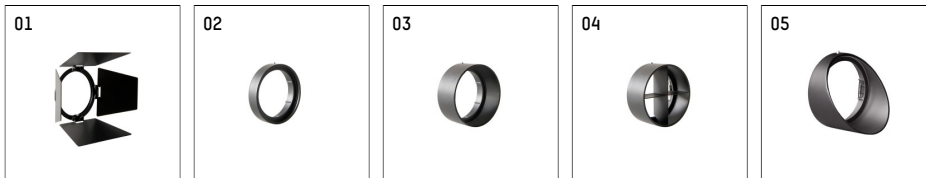

## 116 521 02 906 D | silber

lo.nely 2  
Strahler  
LED | 9 W 2700 K

- Strahler lo.nely 2
- mit 3-Phasen-DALI-Adapter
- für Hoffmeister control.x Stromschienen
- Phasenwahl bei eingesetztem Adapter möglich
- passives Thermomanagement
- mit LED 480 lm
- Farbtemperatur: 2700 K
- Farbwiedergabeindex: CRI >90
- L90 / B10 (50.000h)
- SDCM < 2
- Leuchtenlichtstrom: 410 lm
- Systemleistung: 9 W
- Lichtausbeute: 45,6 lm/W
- rotationssymmetrische Lichtverteilung, narrow spot
- Ausstrahlungswinkel: 5 °
- im Adapter integriertes LED-Betriebsgerät, elektronisch (DALI), 110-240 V, 50/60 Hz
- Amplitudendimmung
- Dimmbereich: 100-0,1 %
- Gehäuse aus Aluminium-Druckguss
- Adapter aus Thermoplast, glasfaserverstärkt
- Sicherheitsglas, klar
- \*UNDEFINED TEXT\*
- Länge: 221 mm, Breite: 84 mm, Höhe: 122 mm
- 360° drehbar, 95° schwenkbar, fixierbar
- Gewicht: 1,1 kg
- Schutzart: IP20
- Schutzklasse I
- 5 Jahre Hoffmeister Garantie
- Made in Germany
- maximale Umgebungstemperatur: 35 ° C
- Prüfzeichen: gefertigt nach DIN VDE 0711 / EN 60598, CE
- Farbe: silber
- 116 521 02 906 D

## Ergänzungen für optionales Zubehör

Typ	Abmessungen in mm	Artikelnummer	Abb.-Nr.
soft.shape Linse für Strahler gin.a, gin.o und lo.nely Größe 2	Ø: 74	104228	01
soft.spot Linse für Strahler gin.a, gin.o und lo.nely Größe 2	Ø: 74	103461	01
Skulpturenlinse für Strahler gin.a, gin.o und lo.nely Größe 2	Ø: 74	103460	02
Prismatikglas für Strahler gin.a, gin.o und lo.nely Größe 2	Ø: 74	104915	03
Wabenraster für Strahler gin.a, gin.o und lo.nely Größe 2		103448	04
Dichroitisches Konversionsfilterglas Tageslichtfilter, Konversion von 3000K zu 5000K für Strahler gin.a, gin.o und lo.nely Größe 2	Ø: 74	103459	05
Dichroitisches Konversionsfilterglas Neutralfilter, Konversion von 3000K zu 4000K für Strahler gin.a, gin.o und lo.nely Größe 2	Ø: 74	103458	06
Dichroitisches Konversionsfilterglas Warmtonfilter, Konversion von 3000K zu 2400K für Strahler gin.a, gin.o und lo.nely Größe 2	Ø: 74	103457	07