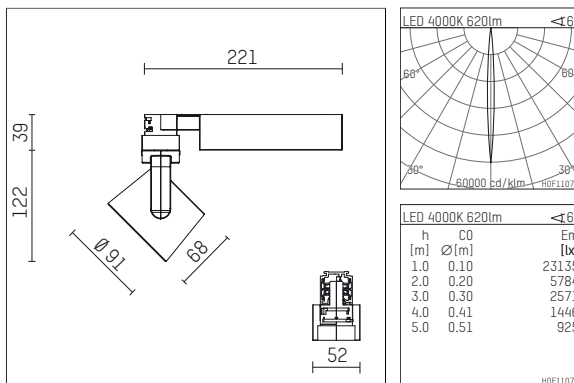

116 521 14 910 | weiß

lo.nely 2
Strahler
LED | 9 W 4000 K

- Strahler lo.nely 2
- mit 3-Phasen-Universaladapter
- für Hoffmeister control.x Stromschienen
- Phasenwahl bei eingesetztem Adapter möglich
- passives Thermomanagement
- mit LED 720 lm
- Farbtemperatur: 4000 K
- Farbwiedergabeindex: CRI >80
- L90 / B10 (50.000h)
- SDCM < 2
- Leuchtenlichtstrom: 620 lm
- Systemleistung: 9 W
- Lichtausbeute: 68,9 lm/W
- rotationssymmetrische Lichtverteilung, narrow spot
- Ausstrahlungswinkel: 5 °
- im Adapter integriertes LED-Betriebsgerät, elektronisch (POTI), 110-240 V, 50/60 Hz
- Amplitudendimmung
- Drehpotentiometer im Adapter integriert
- Dimmbereich: 100-1 %
- Gehäuse aus Aluminium-Druckguss
- Adapter aus Thermoplast, glasfaserverstärkt
- Sicherheitsglas, klar
- *UNDEFINED TEXT*
- Länge: 221 mm, Breite: 52 mm, Höhe: 122 mm
- 360° drehbar, 95° schwenkbar, fixierbar
- Gewicht: 1,1 kg
- Schutzart: IP20
- Schutzklasse I
- 5 Jahre Hoffmeister Garantie
- Made in Germany
- maximale Umgebungstemperatur: 35 ° C
- Prüfzeichen: gefertigt nach DIN VDE 0711 / EN 60598, CE
- Farbe: weiß (RAL9016)
- 116 521 14 910

- Übersicht des Zubehörs auf der/ den Folgeseite/ n

116 521 14 910
Zubehör

Optionales Zubehör

| Typ | Abmessungen in mm | Artikelnummer | Abb.-Nr. |
|---|-------------------|---------------|----------|
| Blendklappen für Strahler gin.a, gin.o und lo.nely Größe 2 | | 103438 | 01 |
| Aufnahmering geeignet zur Aufnahme von Zubehör für Strahler gin.a, gin.o und lo.nely Größe 2 | | 103446 | 02 |
| Vorsatzblende geeignet zur Aufnahme von Zubehör für Strahler gin.a, gin.o und lo.nely Größe 2 | | 103443 | 03 |
| Vorsatzblende mit Kreuzraster geeignet zur Aufnahme von Zubehör für Strahler gin.a, gin.o und lo.nely Größe 2 | | 103440 | 04 |
| Schute geeignet zur Aufnahme von Zubehör für Strahler gin.a, gin.o und lo.nely Größe 2 | | 104749 | 05 |