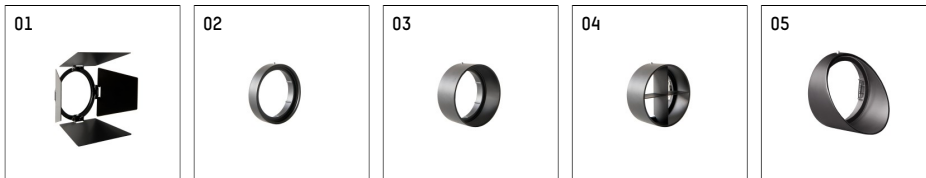

116 522 02 910 D
Zubehör

Optionales Zubehör

Typ	Abmessungen in mm	Artikelnummer	Abb.-Nr.
Blendklappen für Strahler gin.a, gin.o und lo.nely Größe 2		103438	01
Aufnahmering geeignet zur Aufnahme von Zubehör für Strahler gin.a, gin.o und lo.nely Größe 2		103446	02
Vorsatzblende geeignet zur Aufnahme von Zubehör für Strahler gin.a, gin.o und lo.nely Größe 2		103443	03
Vorsatzblende mit Kreuzraster geeignet zur Aufnahme von Zubehör für Strahler gin.a, gin.o und lo.nely Größe 2		103440	04
Schute geeignet zur Aufnahme von Zubehör für Strahler gin.a, gin.o und lo.nely Größe 2		104749	05

Ergänzungen für optionales Zubehör

Typ	Abmessungen in mm	Artikelnummer	Abb.-Nr.
soft.shape Linse für Strahler gin.a, gin.o und lo.nely Größe 2	Ø: 74	104228	01
soft.spot Linse für Strahler gin.a, gin.o und lo.nely Größe 2	Ø: 74	103461	01
Skulpturenlinse für Strahler gin.a, gin.o und lo.nely Größe 2	Ø: 74	103460	02
Prismatikglas für Strahler gin.a, gin.o und lo.nely Größe 2	Ø: 74	104915	03
Wabenraster für Strahler gin.a, gin.o und lo.nely Größe 2		103448	04
Dichroitisches Konversionsfilterglas Tageslichtfilter, Konversion von 3000K zu 5000K für Strahler gin.a, gin.o und lo.nely Größe 2	Ø: 74	103459	05
Dichroitisches Konversionsfilterglas Neutralfilter, Konversion von 3000K zu 4000K für Strahler gin.a, gin.o und lo.nely Größe 2	Ø: 74	103458	06
Dichroitisches Konversionsfilterglas Warmtonfilter, Konversion von 3000K zu 2400K für Strahler gin.a, gin.o und lo.nely Größe 2	Ø: 74	103457	07