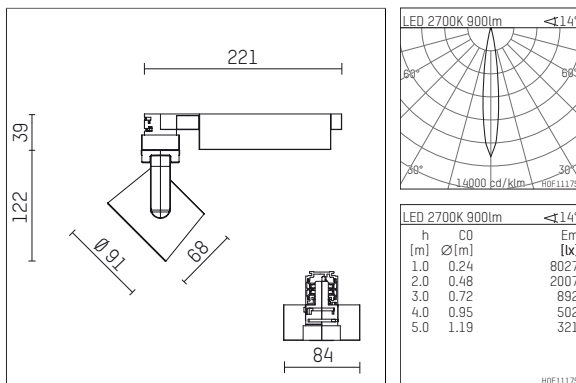

116 522 02 910 D | weiß

lo.nely 2

Strahler

LED | 14 W 2700 K

- Strahler lo.nely 2
- mit 3-Phasen-DALI-Adapter
- für Hoffmeister control.x Stromschienen
- Phasenwahl bei eingesetztem Adapter möglich
- passives Thermomanagement
- mit LED 1060 lm
- Farbtemperatur: 2700 K
- Farbwiedergabeindex: CRI >90
- L90 / B10 (50.000h)
- SDCM < 2
- Leuchtenlichtstrom: 900 lm
- Systemleistung: 14 W
- Lichtausbeute: 64,3 lm/W
- rotationssymmetrische Lichtverteilung, spot
- Ausstrahlungswinkel: 15 °
- im Adapter integriertes LED-Betriebsgerät, elektronisch (DALI), 220-240 V, 0/50/60 Hz
- Amplitudendimmung
- Dimmbereich: 100-1 %
- Gehäuse aus Aluminium-Druckguss
- Adapter aus Thermoplast, glasfaserverstärkt
- Microprismenfilter mit sehr hohem Lichttransmissionsgrad
- *UNDEFINED TEXT*
- Länge: 221 mm, Breite: 84 mm, Höhe: 122 mm
- 360° drehbar, 95° schwenkbar, fixierbar
- Gewicht: 1,1 kg
- Schutzart: IP20
- Schutzklasse I
- 5 Jahre Hoffmeister Garantie
- Made in Germany
- maximale Umgebungstemperatur: 35 ° C
- Prüfzeichen: gefertigt nach DIN VDE 0711 / EN 60598, CE
- Farbe: weiß (RAL9016)
- 116 522 02 910 D

- Übersicht des Zubehörs auf der/ den Folgeseite/ n

116 522 02 910 D
Zubehör

Optionales Zubehör

Typ	Abmessungen in mm	Artikelnummer	Abb.-Nr.
Blendklappen für Strahler gin.a, gin.o und lo.nely Größe 2		103438	01
Aufnahmering geeignet zur Aufnahme von Zubehör für Strahler gin.a, gin.o und lo.nely Größe 2		103446	02
Vorsatzblende geeignet zur Aufnahme von Zubehör für Strahler gin.a, gin.o und lo.nely Größe 2		103443	03
Vorsatzblende mit Kreuzraster geeignet zur Aufnahme von Zubehör für Strahler gin.a, gin.o und lo.nely Größe 2		103440	04
Schute geeignet zur Aufnahme von Zubehör für Strahler gin.a, gin.o und lo.nely Größe 2		104749	05