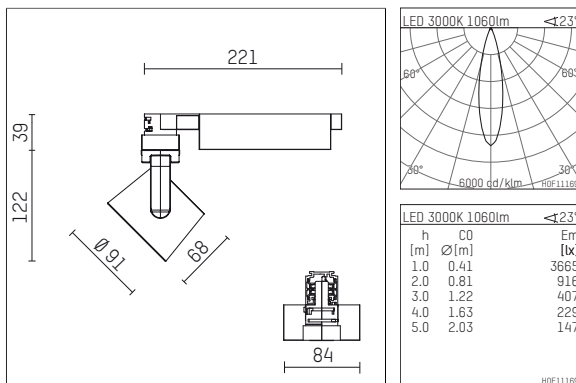

116 523 03 721 D | schwarz

lo.nely 2
Strahler
LED | 14 W 3000 K

- Strahler lo.nely 2
- mit 3-Phasen-DALI-Adapter
- für Hoffmeister control.x Stromschienen
- Phasenwahl bei eingesetztem Adapter möglich
- passives Thermomanagement
- mit LED 1200 lm
- Farbtemperatur: 3000 K
- Farbwiedergabeindex: CRI >90
- L90 / B10 (50.000h)
- SDCM < 2
- Leuchtenlichtstrom: 1060 lm
- Systemleistung: 14 W
- Lichtausbeute: 75,7 lm/W
- rotationssymmetrische Lichtverteilung, medium
- Ausstrahlungswinkel: 25 °
- im Adapter integriertes LED-Betriebsgerät, elektronisch (DALI), 220-240 V, 0/50/60 Hz
- Amplitudendimmung
- Dimmbereich: 100-1 %
- Gehäuse aus Aluminium-Druckguss
- Adapter aus Thermoplast, glasfaserverstärkt
- Sicherheitsglas, klar
- *UNDEFINED TEXT*
- Länge: 221 mm, Breite: 84 mm, Höhe: 122 mm
- 360° drehbar, 95° schwenkbar, fixierbar
- Gewicht: 1,1 kg
- Schutzart: IP20
- Schutzklasse I
- 5 Jahre Hoffmeister Garantie
- Made in Germany
- maximale Umgebungstemperatur: 35 ° C
- Prüfzeichen: gefertigt nach DIN VDE 0711 / EN 60598, CE
- Farbe: schwarz
- 116 523 03 721 D

- Übersicht des Zubehörs auf der/ den Folgeseite/ n

116 523 03 721 D
Zubehör

Optionales Zubehör

| Typ | Abmessungen in mm | Artikelnummer | Abb.-Nr. |
|---|-------------------|---------------|----------|
| Blendklappen für Strahler gin.a, gin.o und lo.nely Größe 2 | | 103438 | 01 |
| Aufnahmering geeignet zur Aufnahme von Zubehör für Strahler gin.a, gin.o und lo.nely Größe 2 | | 103447 | 02 |
| Vorsatzblende geeignet zur Aufnahme von Zubehör für Strahler gin.a, gin.o und lo.nely Größe 2 | | 103444 | 03 |
| Vorsatzblende mit Kreuzraster geeignet zur Aufnahme von Zubehör für Strahler gin.a, gin.o und lo.nely Größe 2 | | 103441 | 04 |
| Schute geeignet zur Aufnahme von Zubehör für Strahler gin.a, gin.o und lo.nely Größe 2 | | 104750 | 05 |