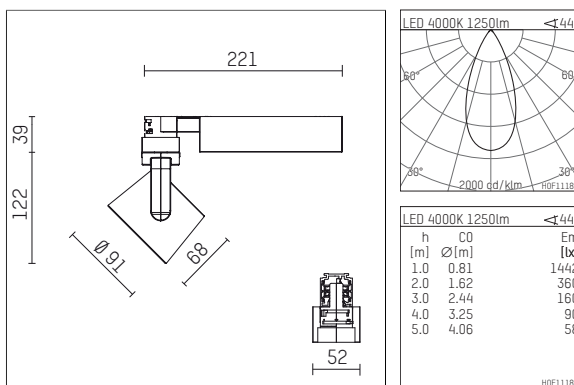

116 524 14 721 | schwarz

lo.nely 2

Strahler

LED | 14 W 4000 K

- Strahler lo.nely 2
- mit 3-Phasen-Universaladapter
- für Hoffmeister control.x Stromschienen
- Phasenwahl bei eingesetztem Adapter möglich
- passives Thermomanagement
- mit LED 1560 lm
- Farbtemperatur: 4000 K
- Farbwiedergabeindex: CRI >80
- L90 / B10 (50.000h)
- SDCM < 2
- Leuchtenlichtstrom: 1250 lm
- Systemleistung: 14 W
- Lichtausbeute: 89,3 lm/W
- rotationssymmetrische Lichtverteilung, flood
- Ausstrahlungswinkel: 45 °
- im Adapter integriertes LED-Betriebsgerät, elektronisch (POTI), 220-240 V, 0/50/60 Hz
- Amplitudendimmung
- Drehpotentiometer im Adapter integriert
- Dimmbereich: 100-0,1 %
- Gehäuse aus Aluminium-Druckguss
- Adapter aus Thermoplast, glasfaserverstärkt
- Microprismenfilter mit sehr hohem Lichttransmissionsgrad
- *UNDEFINED TEXT*
- Länge: 221 mm, Breite: 52 mm, Höhe: 122 mm
- 360° drehbar, 95° schwenkbar, fixierbar
- Gewicht: 1,1 kg
- Schutzart: IP20
- Schutzklasse I
- 5 Jahre Hoffmeister Garantie
- Made in Germany
- maximale Umgebungstemperatur: 35 ° C
- Prüfzeichen: gefertigt nach DIN VDE 0711 / EN 60598, CE
- Farbe: schwarz
- 116 524 14 721