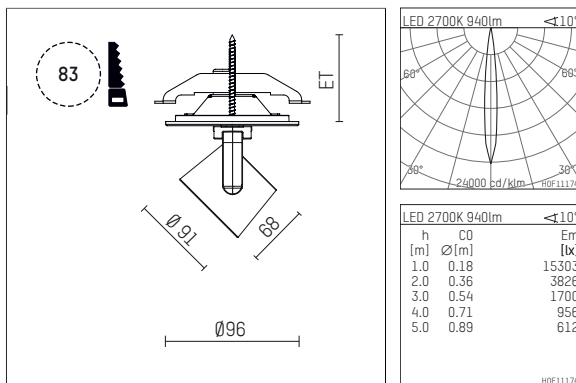

11652712 721-PA | schwarz

lo.nely 2
Strahler
LED | 14 W 2700 K

- Strahler lo.nely 2
- mit Einbau-Punktauslass
- für Einbau in Decke oder Wand
- passives Thermomanagement
- mit LED 1060 lm
- Farbtemperatur: 2700 K
- Farbwiedergabeindex: CRI >90
- L90 / B10 (50.000h)
- SDCM < 2
- Leuchtenlichtstrom: 940 lm
- Systemleistung: 14 W
- Lichtausbeute: 67,1 lm/W
- rotationssymmetrische Lichtverteilung, spot
- Ausstrahlungswinkel: 10 °
- mit externem LED-Betriebsgerät, elektronisch, 220-240 V, 50/60 Hz
- Betrieb mit externen Dimmern möglich (Phasenabschnitt und Phasenanschnitt)
- Netzanschluss: Anschlussleitung mit Steckverbindung 2x5x2,5 mm², Länge: 360 mm
- Gehäuse aus Aluminium-Druckguss
- Sicherheitsglas, klar
- Deckenplatte aus Aluminium-Druckguss
- *UNDEFINED TEXT*
- Durchmesser: 96 mm, Einbaudurchmesser: 83 mm
- Einbautiefe: 63 mm, Deckenstärke: 1-45 mm
- 360° drehbar, 95° schwenkbar, fixierbar
- Gewicht: 1,3 kg
- Schutzart: IP20
- Schutzklasse I
- 5 Jahre Hoffmeister Garantie
- Made in Germany
- maximale Umgebungstemperatur: 35 ° C
- Prüfzeichen: gefertigt nach DIN VDE 0711 / EN 60598, CE
- Farbe: schwarz
- 11652712 721-PA