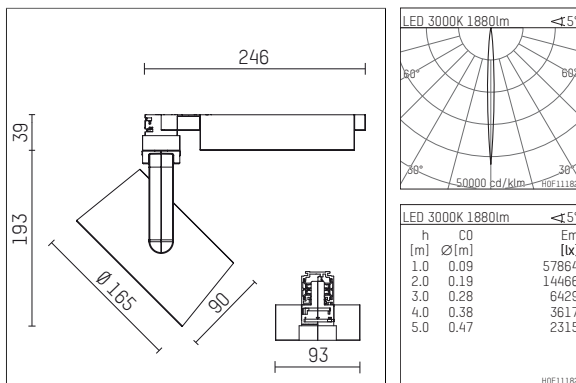

116 541 03 910 D | weiß

lo.nely 4
Strahler
LED | 35 W 3000 K

- Strahler lo.nely 4
- mit 3-Phasen-DALI-Adapter
- für Hoffmeister control.x Stromschienen
- Phasenwahl bei eingesetztem Adapter möglich
- passives Thermomanagement
- mit LED 2500 lm
- Farbtemperatur: 3000 K
- Farbwiedergabeindex: CRI >90
- L90 / B10 (50.000h)
- SDCM < 2
- Leuchtenlichtstrom: 1880 lm
- Systemleistung: 35 W
- Lichtausbeute: 53,7 lm/W
- narrow spot
- Ausstrahlungswinkel: 5 °
- im Adapter integriertes LED-Betriebsgerät, elektronisch (DALI), 220-240 V, 0/50/60 Hz
- dimmbar
- Dimmbereich: 100-1 %
- Gehäuse aus Aluminium-Druckguss
- Adapter aus Thermoplast, glasfaserverstärkt
- Sicherheitsglas, klar
- *UNDEFINED TEXT*
- *UNDEFINED TEXT*
- Länge: 246 mm, Breite: 93 mm, Höhe: 232 mm
- 360° drehbar, 95° schwenkbar, fixierbar
- Gewicht: 2 kg
- Schutzart: IP20
- Schutzklasse I
- 5 Jahre Hoffmeister Garantie
- Made in Germany
- maximale Umgebungstemperatur: 35 ° C
- Prüfzeichen: gefertigt nach DIN VDE 0711 / EN 60598, CE
- Farbe: weiß (RAL9016)
- 116 541 03 910 D

Ergänzungen für optionales Zubehör

Typ	Abmessungen in mm	Artikelnummer	Abb.-Nr.
Wabenraster für Strahler lo.nely Größe 4		116 578 00 000	01
Skulpturenlinse für Strahler lo.nely Größe 4	Ø: 146,5	116 571 00 000	02
soft.shape Linse für Strahler lo.nely Größe 4	Ø: 146,5	116 570 00 000	03
soft.spot Linse für Strahler lo.nely Größe 4	Ø: 146,5	116 574 00 000	03
Prismatikglas für Strahler lo.nely Größe 4	Ø: 146,5	116 573 00 000	04
wide flood Strukturglas für Strahler lo.nely Größe 4	Ø: 146,5	116 572 00 000	02