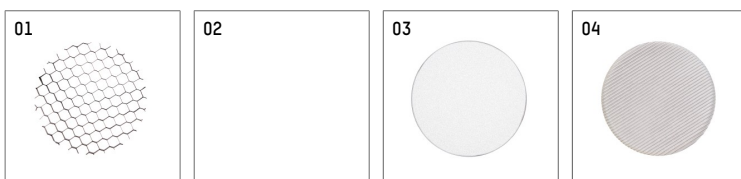

- Übersicht des Zubehörs auf der/ den Folgeseite/ n

116 541 03 910 D
Zubehör

Optionales Zubehör

Typ	Abmessungen in mm	Artikelnummer	Abb.-Nr.
Blendklappen, 8-Flügelgitter mit Aufnahmering 11656000721 (schwarz) für Strahler lo.nely Größe 4		116 564 00 721	01
Aufnahmering geeignet zur Aufnahme von Zubehör für Strahler lo.nely Größe 4		116 560 00 910	02
Vorsatzblende geeignet zur Aufnahme von Zubehör für Strahler lo.nely Größe 4		116 561 00 910	03
Vorsatzblende mit Kreuzraster geeignet zur Aufnahme von Zubehör für Strahler lo.nely Größe 4		116 562 00 910	04
Schute geeignet zur Aufnahme von Zubehör für Strahler lo.nely Größe 4		116 563 00 910	05

Ergänzungen für optionales Zubehör

Typ	Abmessungen in mm	Artikelnummer	Abb.-Nr.
Wabenraster für Strahler lo.nely Größe 4		116 578 00 000	01
Skulpturenlinse für Strahler lo.nely Größe 4	Ø: 146,5	116 571 00 000	02
soft.shape Linse für Strahler lo.nely Größe 4	Ø: 146,5	116 570 00 000	03
soft.spot Linse für Strahler lo.nely Größe 4	Ø: 146,5	116 574 00 000	03
Prismatikglas für Strahler lo.nely Größe 4	Ø: 146,5	116 573 00 000	04
wide flood Strukturglas für Strahler lo.nely Größe 4	Ø: 146,5	116 572 00 000	02