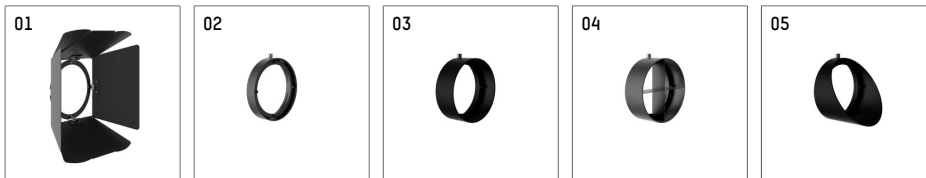

116 541 12 721 | schwarz

lo.nely 4

Strahler

LED | 35 W 2700 K

- Strahler lo.nely 4
- mit 3-Phasen-Universaladapter
- für Hoffmeister control.x Stromschienen
- Phasenwahl bei eingesetztem Adapter möglich
- passives Thermomanagement
- mit LED 1900 lm
- Farbtemperatur: 2700 K
- Farbwiedergabeindex: CRI >90
- L90 / B10 (50.000h)
- SDCM < 3
- Leuchtenlichtstrom: 1430 lm
- Systemleistung: 35 W
- Lichtausbeute: 40,9 lm/W
- narrow spot
- Ausstrahlungswinkel: 5 °
- im Adapter integriertes LED-Betriebsgerät, elektronisch (POTI), 220-240 V, 0/50/60 Hz
- Amplitudendimmung
- Drehpotentiometer im Adapter integriert
- Dimmbereich: 100-1 %
- Gehäuse aus Aluminium-Druckguss
- Adapter aus Thermoplast, glasfaserverstärkt
- Sicherheitsglas, klar
- *UNDEFINED TEXT*
- *UNDEFINED TEXT*
- Länge: 246 mm, Breite: 93 mm, Höhe: 232 mm
- 360° drehbar, 95° schwenkbar, fixierbar
- Gewicht: 2 kg
- Schutzart: IP20
- Schutzklasse I
- 5 Jahre Hoffmeister Garantie
- Made in Germany
- maximale Umgebungstemperatur: 35 ° C
- Prüfzeichen: gefertigt nach DIN VDE 0711 / EN 60598, CE
- Farbe: schwarz
- 116 541 12 721

- Übersicht des Zubehörs auf der/ den Folgeseite/ n

116 541 12 721
Zubehör

Optionales Zubehör

Typ	Abmessungen in mm	Artikelnummer	Abb.-Nr.
Blendklappen, 8-Flügelrotor mit Aufnahmering 11656000721 (schwarz) für Strahler lo.nely Größe 4		116 564 00 721	01
Aufnahmering geeignet zur Aufnahme von Zubehör für Strahler lo.nely Größe 4		116 560 00 721	02
Vorsatzblende geeignet zur Aufnahme von Zubehör für Strahler lo.nely Größe 4		116 561 00 721	03
Vorsatzblende mit Kreuzraster geeignet zur Aufnahme von Zubehör für Strahler lo.nely Größe 4		116 562 00 721	04
Schute geeignet zur Aufnahme von Zubehör für Strahler lo.nely Größe 4		116 563 00 721	05