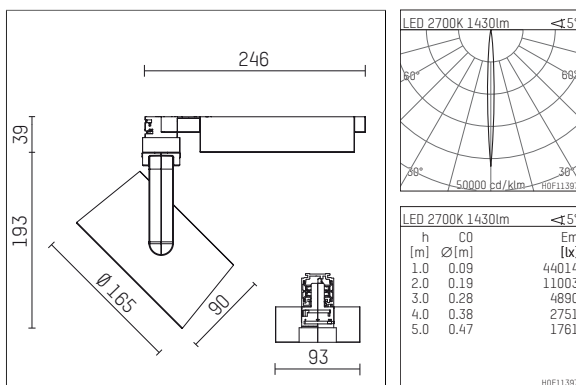

116 541 12 721 | schwarz

lo.nely 4

Strahler

LED | 35 W 2700 K

- Strahler lo.nely 4
- mit 3-Phasen-Universaladapter
- für Hoffmeister control.x Stromschienen
- Phasenwahl bei eingesetztem Adapter möglich
- passives Thermomanagement
- mit LED 1900 lm
- Farbtemperatur: 2700 K
- Farbwiedergabeindex: CRI >90
- L90 / B10 (50.000h)
- SDCM < 3
- Leuchtenlichtstrom: 1430 lm
- Systemleistung: 35 W
- Lichtausbeute: 40,9 lm/W
- narrow spot
- Ausstrahlungswinkel: 5 °
- im Adapter integriertes LED-Betriebsgerät, elektronisch (POTI), 220-240 V, 0/50/60 Hz
- Amplitudendimmung
- Drehpotentiometer im Adapter integriert
- Dimmbereich: 100-1 %
- Gehäuse aus Aluminium-Druckguss
- Adapter aus Thermoplast, glasfaserverstärkt
- Sicherheitsglas, klar
- *UNDEFINED TEXT*
- *UNDEFINED TEXT*
- Länge: 246 mm, Breite: 93 mm, Höhe: 232 mm
- 360° drehbar, 95° schwenkbar, fixierbar
- Gewicht: 2 kg
- Schutzart: IP20
- Schutzklasse I
- 5 Jahre Hoffmeister Garantie
- Made in Germany
- maximale Umgebungstemperatur: 35 ° C
- Prüfzeichen: gefertigt nach DIN VDE 0711 / EN 60598, CE
- Farbe: schwarz
- 116 541 12 721

Ergänzungen für optionales Zubehör

Typ	Abmessungen in mm	Artikelnummer	Abb.-Nr.
Wabenraster für Strahler lo.nely Größe 4		116 578 00 000	01
Skulpturenlinse für Strahler lo.nely Größe 4	Ø: 146,5	116 571 00 000	02
soft.shape Linse für Strahler lo.nely Größe 4	Ø: 146,5	116 570 00 000	03
soft.spot Linse für Strahler lo.nely Größe 4	Ø: 146,5	116 574 00 000	03
Prismatikglas für Strahler lo.nely Größe 4	Ø: 146,5	116 573 00 000	04
wide flood Strukturglas für Strahler lo.nely Größe 4	Ø: 146,5	116 572 00 000	02