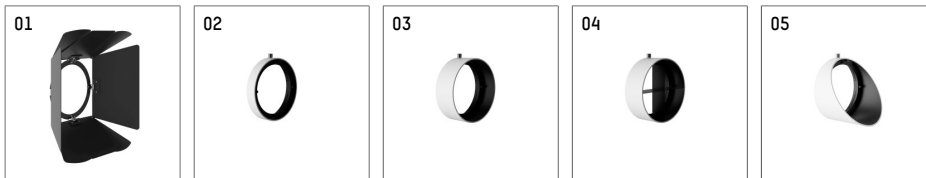

11654112 910-PA Zubehör

Optionales Zubehör

Typ	Abmessungen in mm	Artikelnummer	Abb.-Nr.
Blendklappen, 8-Flügelgitter mit Aufnahmering 11656000721 (schwarz) für Strahler lo.nely Größe 4		116 564 00 721	01
Aufnahmering geeignet zur Aufnahme von Zubehör für Strahler lo.nely Größe 4		116 560 00 910	02
Vorsatzblende geeignet zur Aufnahme von Zubehör für Strahler lo.nely Größe 4		116 561 00 910	03
Vorsatzblende mit Kreuzraster geeignet zur Aufnahme von Zubehör für Strahler lo.nely Größe 4		116 562 00 910	04
Schute geeignet zur Aufnahme von Zubehör für Strahler lo.nely Größe 4		116 563 00 910	05