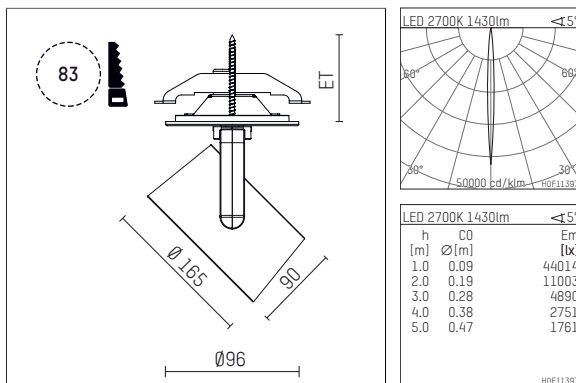

## 11654112 910-PA | weiß

lo.nely 4  
Strahler  
LED | 35 W 2700 K

- Strahler lo.nely 4
- mit Einbau-Punktauslass
- für Einbau in Decke oder Wand
- passives Thermomanagement
- mit LED 1900 lm
- Farbtemperatur: 2700 K
- Farbwiedergabeindex: CRI >90
- L90 / B10 (50.000h)
- SDCM < 3
- Leuchtenlichtstrom: 1430 lm
- Systemleistung: 35 W
- Lichtausbeute: 40,9 lm/W
- narrow spot
- Ausstrahlungswinkel: 5 °
- mit externem LED-Betriebsgerät, elektronisch, 220-240 V, 0/50/60 Hz
- Netzanschluss: Anschlussleitung mit Steckverbindung 2x5x2,5 mm², Länge: 360 mm
- zur Durchverdrahtung geeignet
- Gehäuse aus Aluminium-Druckguss
- Sicherheitsglas, klar
- Deckenplatte aus Aluminium-Druckguss
- \*UNDEFINED TEXT\*
- \*UNDEFINED TEXT\*
- Länge: 246 mm, Breite: 93 mm, Höhe: 232 mm
- Durchmesser: 96 mm, Einbaudurchmesser: 83 mm
- Einbautiefe: 103 mm, Deckenstärke: 1-45 mm
- 360° drehbar, 95° schwenkbar, fixierbar
- Gewicht: 2,1 kg
- Schutzart: IP20
- Schutzklasse I
- 5 Jahre Hoffmeister Garantie
- Made in Germany
- maximale Umgebungstemperatur: 35 ° C
- Prüfzeichen: gefertigt nach DIN VDE 0711 / EN 60598, CE
- Farbe: weiß (RAL9016)
- 11654112 910-PA

### Ergänzungen für optionales Zubehör

Typ	Abmessungen in mm	Artikelnummer	Abb.-Nr.
Wabenraster für Strahler lo.nely Größe 4		116 578 00 000	01
Skulpturenlinse für Strahler lo.nely Größe 4	Ø: 146,5	116 571 00 000	02
soft.shape Linse für Strahler lo.nely Größe 4	Ø: 146,5	116 570 00 000	03
soft.spot Linse für Strahler lo.nely Größe 4	Ø: 146,5	116 574 00 000	03
Prismatikglas für Strahler lo.nely Größe 4	Ø: 146,5	116 573 00 000	04
wide flood Strukturglas für Strahler lo.nely Größe 4	Ø: 146,5	116 572 00 000	02