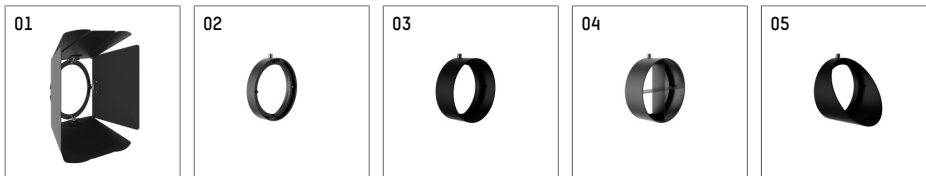

116 542 12 721 | schwarz

lo.nely 4

Strahler

LED | 55 W 2700 K

- Strahler lo.nely 4
- mit 3-Phasen-Universaladapter
- für Hoffmeister control.x Stromschienen
- Phasenwahl bei eingesetztem Adapter möglich
- passives Thermomanagement
- mit LED 3300 lm
- Farbtemperatur: 2700 K
- Farbwiedergabeindex: CRI >90
- L90 / B10 (50.000h)
- SDCM < 3
- Leuchtenlichtstrom: 2800 lm
- Systemleistung: 55 W
- Lichtausbeute: 50,9 lm/W
- spot
- Ausstrahlungswinkel: 15°
- im Adapter integriertes LED-Betriebsgerät, elektronisch (POTI), 220-240 V, 0/50/60 Hz
- LED-Platine temperaturüberwacht (NTC)
- Amplitudendimmung
- Drehpotentiometer im Adapter integriert
- Dimmbereich: 100-1 %
- Gehäuse aus Aluminium-Druckguss
- Adapter aus Thermoplast, glasfaserverstärkt
- Microprismenfilter mit sehr hohem Lichttransmissionsgrad
- *UNDEFINED TEXT*
- *UNDEFINED TEXT*
- Länge: 246 mm, Breite: 93 mm, Höhe: 232 mm
- 360° drehbar, 95° schwenkbar, fixierbar
- Gewicht: 2,15 kg
- Schutzart: IP20
- Schutzklasse I
- 5 Jahre Hoffmeister Garantie
- Made in Germany
- maximale Umgebungstemperatur: 35°C
- Prüfzeichen: gefertigt nach DIN VDE 0711 / EN 60598, CE
- Farbe: schwarz
- 116 542 12 721

- Übersicht des Zubehörs auf der/ den Folgeseite/ n

116 542 12 721
Zubehör

Optionales Zubehör

Typ	Abmessungen in mm	Artikelnummer	Abb.-Nr.
Blendklappen, 8-Flügeltonn mit Aufnahmering 11656000721 (schwarz) für Strahler lo.nely Größe 4		116 564 00 721	01
Aufnahmering geeignet zur Aufnahme von Zubehör für Strahler lo.nely Größe 4		116 560 00 721	02
Vorsatzblende geeignet zur Aufnahme von Zubehör für Strahler lo.nely Größe 4		116 561 00 721	03
Vorsatzblende mit Kreuzraster geeignet zur Aufnahme von Zubehör für Strahler lo.nely Größe 4		116 562 00 721	04
Schute geeignet zur Aufnahme von Zubehör für Strahler lo.nely Größe 4		116 563 00 721	05