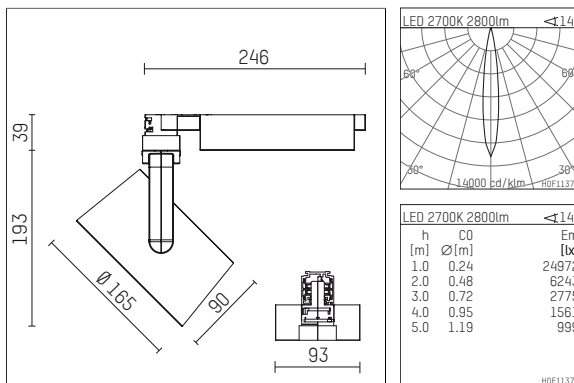

116 542 12 721 | schwarz

lo.nely 4

Strahler

LED | 55 W 2700 K

- Strahler lo.nely 4
- mit 3-Phasen-Universaladapter
- für Hoffmeister control.x Stromschienen
- Phasenwahl bei eingesetztem Adapter möglich
- passives Thermomanagement
- mit LED 3300 lm
- Farbtemperatur: 2700 K
- Farbwiedergabeindex: CRI >90
- L90 / B10 (50.000h)
- SDCM < 3
- Leuchtenlichtstrom: 2800 lm
- Systemleistung: 55 W
- Lichtausbeute: 50,9 lm/W
- spot
- Ausstrahlungswinkel: 15°
- im Adapter integriertes LED-Betriebsgerät, elektronisch (POTI), 220-240 V, 0/50/60 Hz
- LED-Platine temperaturüberwacht (NTC)
- Amplitudendimmung
- Drehpotentiometer im Adapter integriert
- Dimmbereich: 100-1 %
- Gehäuse aus Aluminium-Druckguss
- Adapter aus Thermoplast, glasfaserverstärkt
- Microprismenfilter mit sehr hohem Lichttransmissionsgrad
- *UNDEFINED TEXT*
- *UNDEFINED TEXT*
- Länge: 246 mm, Breite: 93 mm, Höhe: 232 mm
- 360° drehbar, 95° schwenkbar, fixierbar
- Gewicht: 2,15 kg
- Schutzart: IP20
- Schutzklasse I
- 5 Jahre Hoffmeister Garantie
- Made in Germany
- maximale Umgebungstemperatur: 35°C
- Prüfzeichen: gefertigt nach DIN VDE 0711 / EN 60598, CE
- Farbe: schwarz
- 116 542 12 721

Ergänzungen für optionales Zubehör

Typ	Abmessungen in mm	Artikelnummer	Abb.-Nr.
Wabenraster für Strahler lo.nely Größe 4		116 578 00 000	01
Skulpturenlinse für Strahler lo.nely Größe 4	Ø: 146,5	116 571 00 000	02
soft.shape Linse für Strahler lo.nely Größe 4	Ø: 146,5	116 570 00 000	03
soft.spot Linse für Strahler lo.nely Größe 4	Ø: 146,5	116 574 00 000	03
Prismatikglas für Strahler lo.nely Größe 4	Ø: 146,5	116 573 00 000	04
wide flood Strukturglas für Strahler lo.nely Größe 4	Ø: 146,5	116 572 00 000	02