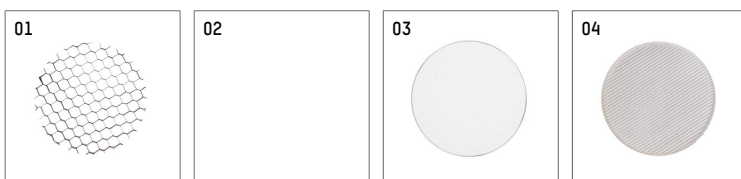

Ergänzungen für optionales Zubehör

Typ	Abmessungen in mm	Artikelnummer	Abb.-Nr.
Wabenraster für Strahler lo.nely Größe 4		116 578 00 000	01
Skulpturenlinse für Strahler lo.nely Größe 4	Ø: 146,5	116 571 00 000	02
soft.shape Linse für Strahler lo.nely Größe 4	Ø: 146,5	116 570 00 000	03
soft.spot Linse für Strahler lo.nely Größe 4	Ø: 146,5	116 574 00 000	03
Prismatikglas für Strahler lo.nely Größe 4	Ø: 146,5	116 573 00 000	04
wide flood Strukturglas für Strahler lo.nely Größe 4	Ø: 146,5	116 572 00 000	02