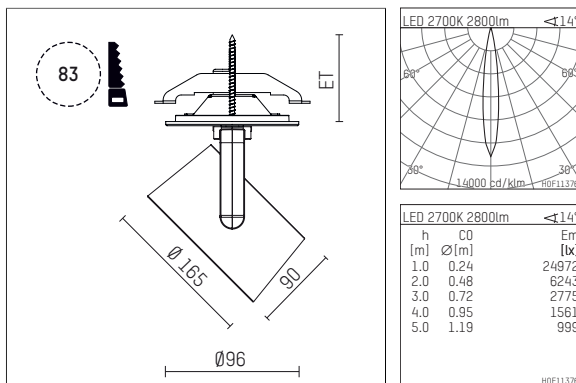

11654212 906-PA | silber

lo.nely 4
Strahler
LED | 55 W 2700 K

- Strahler lo.nely 4
- mit Einbau-Punktauslass
- für Einbau in Decke oder Wand
- passives Thermomanagement
- mit LED 3300 lm
- Farbtemperatur: 2700 K
- Farbwiedergabeindex: CRI >90
- L90 / B10 (50.000h)
- SDCM < 3
- Leuchtenlichtstrom: 2800 lm
- Systemleistung: 55 W
- Lichtausbeute: 50,9 lm/W
- spot
- Ausstrahlungswinkel: 15 °
- mit externem LED-Betriebsgerät, elektronisch, 220-240 V, 0/50/60 Hz
- Netzanschluss: Anschlussleitung mit Steckverbindung 2x5x2,5 mm², Länge: 360 mm
- zur Durchverdrahtung geeignet
- Gehäuse aus Aluminium-Druckguss
- Microprismenfilter mit sehr hohem Lichttransmissionsgrad
- Deckenplatte aus Aluminium-Druckguss
- *UNDEFINED TEXT*
- *UNDEFINED TEXT*
- Durchmesser: 96 mm, Einbaudurchmesser: 83 mm
- Einbautiefe: 115 mm, Deckenstärke: 1-45 mm
- 360° drehbar, 95° schwenkbar, fixierbar
- Gewicht: 2,25 kg
- Schutzart: IP20
- Schutzklasse I
- 5 Jahre Hoffmeister Garantie
- Made in Germany
- maximale Umgebungstemperatur: 35 ° C
- Prüfzeichen: gefertigt nach DIN VDE 0711 / EN 60598, CE
- Farbe: silber
- 11654212 906-PA

Ergänzungen für optionales Zubehör

Typ	Abmessungen in mm	Artikelnummer	Abb.-Nr.
Wabenraster für Strahler lo.nely Größe 4		116 578 00 000	01
Skulpturenlinse für Strahler lo.nely Größe 4	Ø: 146,5	116 571 00 000	02
soft.shape Linse für Strahler lo.nely Größe 4	Ø: 146,5	116 570 00 000	03
soft.spot Linse für Strahler lo.nely Größe 4	Ø: 146,5	116 574 00 000	03
Prismatikglas für Strahler lo.nely Größe 4	Ø: 146,5	116 573 00 000	04
wide flood Strukturglas für Strahler lo.nely Größe 4	Ø: 146,5	116 572 00 000	02