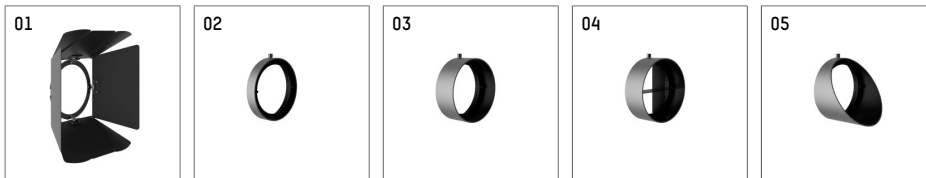

11654212 906-PA | silber

lo.nely 4
Strahler
LED | 55 W 2700 K

- Strahler lo.nely 4
- mit Einbau-Punktauslass
- für Einbau in Decke oder Wand
- passives Thermomanagement
- mit LED 3300 lm
- Farbtemperatur: 2700 K
- Farbwiedergabeindex: CRI >90
- L90 / B10 (50.000h)
- SDCM < 3
- Leuchtenlichtstrom: 2800 lm
- Systemleistung: 55 W
- Lichtausbeute: 50,9 lm/W
- spot
- Ausstrahlungswinkel: 15 °
- mit externem LED-Betriebsgerät, elektronisch, 220-240 V, 0/50/60 Hz
- Netzanschluss: Anschlussleitung mit Steckverbindung 2x5x2,5 mm², Länge: 360 mm
- zur Durchverdrahtung geeignet
- Gehäuse aus Aluminium-Druckguss
- Microprismenfilter mit sehr hohem Lichttransmissionsgrad
- Deckenplatte aus Aluminium-Druckguss
- *UNDEFINED TEXT*
- *UNDEFINED TEXT*
- Durchmesser: 96 mm, Einbaudurchmesser: 83 mm
- Einbautiefe: 115 mm, Deckenstärke: 1-45 mm
- 360° drehbar, 95° schwenkbar, fixierbar
- Gewicht: 2,25 kg
- Schutzart: IP20
- Schutzklasse I
- 5 Jahre Hoffmeister Garantie
- Made in Germany
- maximale Umgebungstemperatur: 35 ° C
- Prüfzeichen: gefertigt nach DIN VDE 0711 / EN 60598, CE
- Farbe: silber
- 11654212 906-PA

- Übersicht des Zubehörs auf der/ den Folgeseite/ n

11654212 906-PA
Zubehör

Optionales Zubehör

Typ	Abmessungen in mm	Artikelnummer	Abb.-Nr.
Blendklappen, 8-Flügelgitter mit Aufnahmering 11656000721 (schwarz) für Strahler lo.nely Größe 4		116 564 00 721	01
Aufnahmering geeignet zur Aufnahme von Zubehör für Strahler lo.nely Größe 4		116 560 00 906	02
Vorsatzblende geeignet zur Aufnahme von Zubehör für Strahler lo.nely Größe 4		116 561 00 906	03
Vorsatzblende mit Kreuzraster geeignet zur Aufnahme von Zubehör für Strahler lo.nely Größe 4		116 562 00 906	04
Schute geeignet zur Aufnahme von Zubehör für Strahler lo.nely Größe 4		116 563 00 906	05