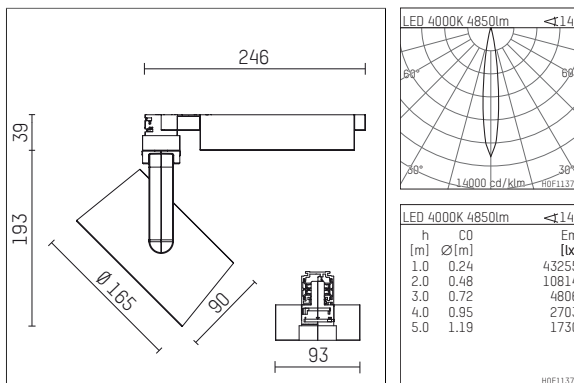

116 542 14 906 | silber

lo.nely 4

Strahler

LED | 55 W 4000 K

- Strahler lo.nely 4
- mit 3-Phasen-Universaladapter
- für Hoffmeister control.x Stromschienen
- Phasenwahl bei eingesetztem Adapter möglich
- passives Thermomanagement
- mit LED 5700 lm
- Farbtemperatur: 4000 K
- Farbwiedergabeindex: CRI >80
- L90 / B10 (50.000h)
- SDCM < 2
- Leuchtenlichtstrom: 4850 lm
- Systemleistung: 55 W
- Lichtausbeute: 88,2 lm/W
- spot
- Ausstrahlungswinkel: 15 °
- im Adapter integriertes LED-Betriebsgerät, elektronisch (POTI), 220-240 V, 0/50/60 Hz
- LED-Platine temperaturüberwacht (NTC)
- Amplitudendimmung
- Drehpotentiometer im Adapter integriert
- Dimmbereich: 100-1 %
- Gehäuse aus Aluminium-Druckguss
- Adapter aus Thermoplast, glasfaserverstärkt
- Microprismenfilter mit sehr hohem Lichttransmissionsgrad
- *UNDEFINED TEXT*
- *UNDEFINED TEXT*
- Länge: 246 mm, Breite: 93 mm, Höhe: 232 mm
- 360° drehbar, 95° schwenkbar, fixierbar
- Gewicht: 2,15 kg
- Schutzart: IP20
- Schutzklasse I
- 5 Jahre Hoffmeister Garantie
- Made in Germany
- maximale Umgebungstemperatur: 35 ° C
- Prüfzeichen: gefertigt nach DIN VDE 0711 / EN 60598, CE
- Farbe: silber
- 116 542 14 906

Ergänzungen für optionales Zubehör

Typ	Abmessungen in mm	Artikelnummer	Abb.-Nr.
Wabenraster für Strahler lo.nely Größe 4		116 578 00 000	01
Skulpturenlinse für Strahler lo.nely Größe 4	Ø: 146,5	116 571 00 000	02
soft.shape Linse für Strahler lo.nely Größe 4	Ø: 146,5	116 570 00 000	03
soft.spot Linse für Strahler lo.nely Größe 4	Ø: 146,5	116 574 00 000	03
Prismatikglas für Strahler lo.nely Größe 4	Ø: 146,5	116 573 00 000	04
wide flood Strukturglas für Strahler lo.nely Größe 4	Ø: 146,5	116 572 00 000	02