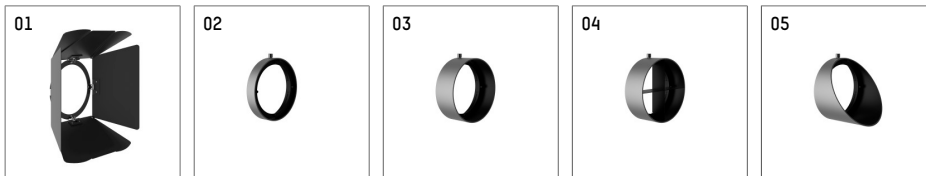

116 542 14 906 | silber

lo.nely 4

Strahler

LED | 55 W 4000 K

- Strahler lo.nely 4
- mit 3-Phasen-Universaladapter
- für Hoffmeister control.x Stromschienen
- Phasenwahl bei eingesetztem Adapter möglich
- passives Thermomanagement
- mit LED 5700 lm
- Farbtemperatur: 4000 K
- Farbwiedergabeindex: CRI >80
- L90 / B10 (50.000h)
- SDCM < 2
- Leuchtenlichtstrom: 4850 lm
- Systemleistung: 55 W
- Lichtausbeute: 88,2 lm/W
- spot
- Ausstrahlungswinkel: 15 °
- im Adapter integriertes LED-Betriebsgerät, elektronisch (POTI), 220-240 V, 0/50/60 Hz
- LED-Platine temperaturüberwacht (NTC)
- Amplitudendimmung
- Drehpotentiometer im Adapter integriert
- Dimmbereich: 100-1 %
- Gehäuse aus Aluminium-Druckguss
- Adapter aus Thermoplast, glasfaserverstärkt
- Microprismenfilter mit sehr hohem Lichttransmissionsgrad
- *UNDEFINED TEXT*
- *UNDEFINED TEXT*
- Länge: 246 mm, Breite: 93 mm, Höhe: 232 mm
- 360° drehbar, 95° schwenkbar, fixierbar
- Gewicht: 2,15 kg
- Schutzart: IP20
- Schutzklasse I
- 5 Jahre Hoffmeister Garantie
- Made in Germany
- maximale Umgebungstemperatur: 35 ° C
- Prüfzeichen: gefertigt nach DIN VDE 0711 / EN 60598, CE
- Farbe: silber
- 116 542 14 906

- Übersicht des Zubehörs auf der/ den Folgeseite/ n

116 542 14 906
Zubehör

Optionales Zubehör

Typ	Abmessungen in mm	Artikelnummer	Abb.-Nr.
Blendklappen, 8-Flügeltonn mit Aufnahmering 11656000721 (schwarz) für Strahler lo.nely Größe 4		116 564 00 721	01
Aufnahmering geeignet zur Aufnahme von Zubehör für Strahler lo.nely Größe 4		116 560 00 906	02
Vorsatzblende geeignet zur Aufnahme von Zubehör für Strahler lo.nely Größe 4		116 561 00 906	03
Vorsatzblende mit Kreuzraster geeignet zur Aufnahme von Zubehör für Strahler lo.nely Größe 4		116 562 00 906	04
Schute geeignet zur Aufnahme von Zubehör für Strahler lo.nely Größe 4		116 563 00 906	05