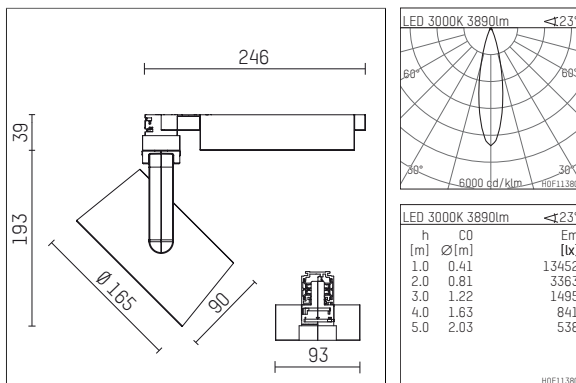

116 543 03 721 D | schwarz

lo.nely 4
Strahler
LED | 55 W 3000 K

- Strahler lo.nely 4
- mit 3-Phasen-DALI-Adapter
- für Hoffmeister control.x Stromschienen
- Phasenwahl bei eingesetztem Adapter möglich
- passives Thermomanagement
- mit LED 4400 lm
- Farbtemperatur: 3000 K
- Farbwiedergabeindex: CRI >90
- L90 / B10 (50.000h)
- SDCM < 2
- Leuchtenlichtstrom: 3890 lm
- Systemleistung: 55 W
- Lichtausbeute: 70,7 lm/W
- medium
- Ausstrahlungswinkel: 25 °
- im Adapter integriertes LED-Betriebsgerät, elektronisch (DALI), 220-240 V, 0/50/60 Hz
- LED-Platine temperaturüberwacht (NTC)
- Amplitudendimmung
- Dimmbereich: 100-1 %
- Gehäuse aus Aluminium-Druckguss
- Adapter aus Thermoplast, glasfaserverstärkt
- Sicherheitsglas, klar
- *UNDEFINED TEXT*
- *UNDEFINED TEXT*
- Länge: 246 mm, Breite: 93 mm, Höhe: 232 mm
- 360° drehbar, 95° schwenkbar, fixierbar
- Gewicht: 2,15 kg
- Schutzart: IP20
- Schutzklasse I
- 5 Jahre Hoffmeister Garantie
- Made in Germany
- maximale Umgebungstemperatur: 35 ° C
- Prüfzeichen: gefertigt nach DIN VDE 0711 / EN 60598, CE
- Farbe: schwarz
- 116 543 03 721 D

Ergänzungen für optionales Zubehör

Typ	Abmessungen in mm	Artikelnummer	Abb.-Nr.
Wabenraster für Strahler lo.nely Größe 4		116 578 00 000	01
Skulpturenlinse für Strahler lo.nely Größe 4	Ø: 146,5	116 571 00 000	02
soft.shape Linse für Strahler lo.nely Größe 4	Ø: 146,5	116 570 00 000	03
soft.spot Linse für Strahler lo.nely Größe 4	Ø: 146,5	116 574 00 000	03
Prismatikglas für Strahler lo.nely Größe 4	Ø: 146,5	116 573 00 000	04
wide flood Strukturglas für Strahler lo.nely Größe 4	Ø: 146,5	116 572 00 000	02