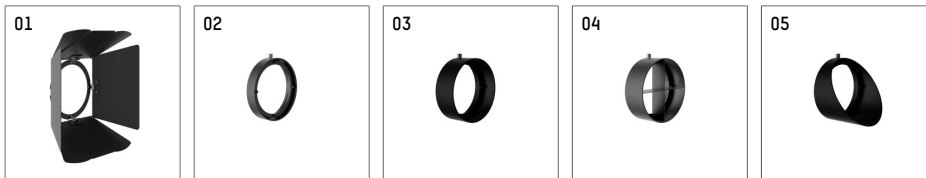

11654312 721-PA Zubehör

Optionales Zubehör

Typ	Abmessungen in mm	Artikelnummer	Abb.-Nr.
Blendklappen, 8-Flügeltonn mit Aufnahmering 11656000721 (schwarz) für Strahler lo.nely Größe 4		116 564 00 721	01
Aufnahmering geeignet zur Aufnahme von Zubehör für Strahler lo.nely Größe 4		116 560 00 721	02
Vorsatzblende geeignet zur Aufnahme von Zubehör für Strahler lo.nely Größe 4		116 561 00 721	03
Vorsatzblende mit Kreuzraster geeignet zur Aufnahme von Zubehör für Strahler lo.nely Größe 4		116 562 00 721	04
Schute geeignet zur Aufnahme von Zubehör für Strahler lo.nely Größe 4		116 563 00 721	05