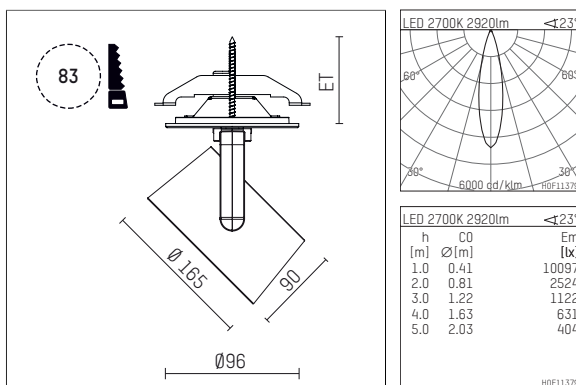

## 11654312 721-PA | schwarz

lo.nely 4  
Strahler  
LED | 55 W 2700 K

- Strahler lo.nely 4
- mit Einbau-Punktauslass
- für Einbau in Decke oder Wand
- passives Thermomanagement
- mit LED 3300 lm
- Farbtemperatur: 2700 K
- Farbwiedergabeindex: CRI >90
- L90 / B10 (50.000h)
- SDCM < 3
- Leuchtenlichtstrom: 2920 lm
- Systemleistung: 55 W
- Lichtausbeute: 53,1 lm/W
- medium
- Ausstrahlungswinkel: 25 °
- mit externem LED-Betriebsgerät, elektronisch, 220-240 V, 0/50/60 Hz
- Netzanschluss: Anschlussleitung mit Steckverbindung 2x5x2,5 mm², Länge: 360 mm
- zur Durchverdrahtung geeignet
- Gehäuse aus Aluminium-Druckguss
- Sicherheitsglas, klar
- Deckenplatte aus Aluminium-Druckguss
- \*UNDEFINED TEXT\*
- \*UNDEFINED TEXT\*
- Durchmesser: 96 mm, Einbaudurchmesser: 83 mm
- Einbautiefe: 115 mm, Deckenstärke: 1-45 mm
- 360° drehbar, 95° schwenkbar, fixierbar
- Gewicht: 2,25 kg
- Schutzart: IP20
- Schutzklasse I
- 5 Jahre Hoffmeister Garantie
- Made in Germany
- maximale Umgebungstemperatur: 35 ° C
- Prüfzeichen: gefertigt nach DIN VDE 0711 / EN 60598, CE
- Farbe: schwarz
- 11654312 721-PA

### Ergänzungen für optionales Zubehör

Typ	Abmessungen in mm	Artikelnummer	Abb.-Nr.
Wabenraster für Strahler lo.nely Größe 4		116 578 00 000	01
Skulpturenlinse für Strahler lo.nely Größe 4	Ø: 146,5	116 571 00 000	02
soft.shape Linse für Strahler lo.nely Größe 4	Ø: 146,5	116 570 00 000	03
soft.spot Linse für Strahler lo.nely Größe 4	Ø: 146,5	116 574 00 000	03
Prismatikglas für Strahler lo.nely Größe 4	Ø: 146,5	116 573 00 000	04
wide flood Strukturglas für Strahler lo.nely Größe 4	Ø: 146,5	116 572 00 000	02