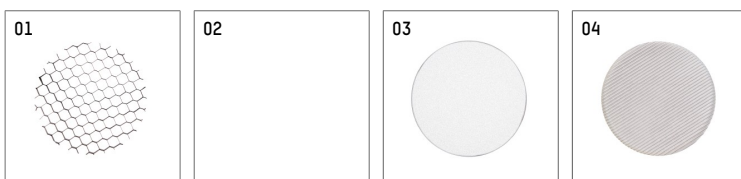

- Übersicht des Zubehörs auf der/ den Folgeseite/ n

116 543 14 906
Zubehör

Optionales Zubehör

Typ	Abmessungen in mm	Artikelnummer	Abb.-Nr.
Blendklappen, 8-Flügeltonn mit Aufnahmering 11656000721 (schwarz) für Strahler lo.nely Größe 4		116 564 00 721	01
Aufnahmering geeignet zur Aufnahme von Zubehör für Strahler lo.nely Größe 4		116 560 00 906	02
Vorsatzblende geeignet zur Aufnahme von Zubehör für Strahler lo.nely Größe 4		116 561 00 906	03
Vorsatzblende mit Kreuzraster geeignet zur Aufnahme von Zubehör für Strahler lo.nely Größe 4		116 562 00 906	04
Schute geeignet zur Aufnahme von Zubehör für Strahler lo.nely Größe 4		116 563 00 906	05

Ergänzungen für optionales Zubehör

Typ	Abmessungen in mm	Artikelnummer	Abb.-Nr.
Wabenraster für Strahler lo.nely Größe 4		116 578 00 000	01
Skulpturenlinse für Strahler lo.nely Größe 4	Ø: 146,5	116 571 00 000	02
soft.shape Linse für Strahler lo.nely Größe 4	Ø: 146,5	116 570 00 000	03
soft.spot Linse für Strahler lo.nely Größe 4	Ø: 146,5	116 574 00 000	03
Prismatikglas für Strahler lo.nely Größe 4	Ø: 146,5	116 573 00 000	04
wide flood Strukturglas für Strahler lo.nely Größe 4	Ø: 146,5	116 572 00 000	02