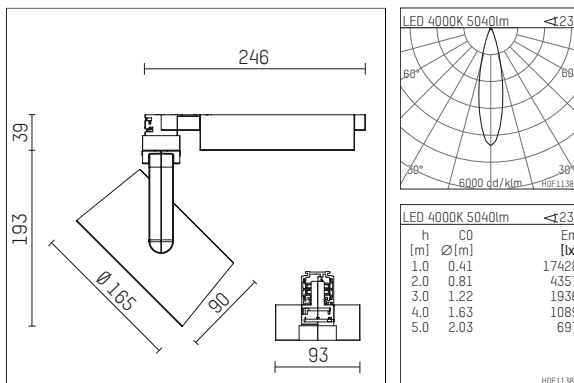

116 543 14 906 | silber

lo.nely 4

Strahler

LED | 55 W 4000 K

- Strahler lo.nely 4
- mit 3-Phasen-Universaladapter
- für Hoffmeister control.x Stromschienen
- Phasenwahl bei eingesetztem Adapter möglich
- passives Thermomanagement
- mit LED 5700 lm
- Farbtemperatur: 4000 K
- Farbwiedergabeindex: CRI >80
- L90 / B10 (50.000h)
- SDCM < 2
- Leuchtenlichtstrom: 5040 lm
- Systemleistung: 55 W
- Lichtausbeute: 91,6 lm/W
- medium
- Ausstrahlungswinkel: 25 °
- im Adapter integriertes LED-Betriebsgerät, elektronisch (POTI), 220-240 V, 0/50/60 Hz
- Amplitudendimmung
- Drehpotentiometer im Adapter integriert
- Dimmbereich: 100-1 %
- Gehäuse aus Aluminium-Druckguss
- Adapter aus Thermoplast, glasfaserverstärkt
- Sicherheitsglas, klar
- *UNDEFINED TEXT*
- *UNDEFINED TEXT*
- Länge: 246 mm, Breite: 93 mm, Höhe: 232 mm
- 360° drehbar, 95° schwenkbar, fixierbar
- Gewicht: 2,15 kg
- Schutzart: IP20
- Schutzklasse I
- 5 Jahre Hoffmeister Garantie
- Made in Germany
- maximale Umgebungstemperatur: 35 ° C
- Prüfzeichen: gefertigt nach DIN VDE 0711 / EN 60598, CE
- Farbe: silber
- 116 543 14 906

Ergänzungen für optionales Zubehör

Typ	Abmessungen in mm	Artikelnummer	Abb.-Nr.
Wabenraster für Strahler lo.nely Größe 4		116 578 00 000	01
Skulpturenlinse für Strahler lo.nely Größe 4	Ø: 146,5	116 571 00 000	02
soft.shape Linse für Strahler lo.nely Größe 4	Ø: 146,5	116 570 00 000	03
soft.spot Linse für Strahler lo.nely Größe 4	Ø: 146,5	116 574 00 000	03
Prismatikglas für Strahler lo.nely Größe 4	Ø: 146,5	116 573 00 000	04
wide flood Strukturglas für Strahler lo.nely Größe 4	Ø: 146,5	116 572 00 000	02