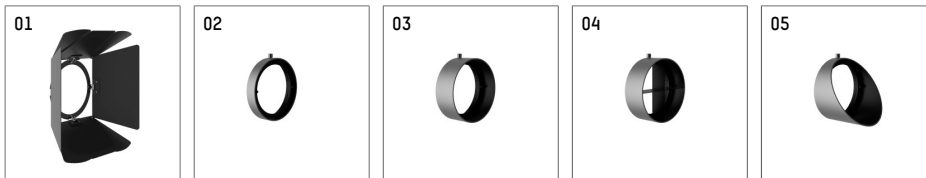

116 543 14 906 | silber

lo.nely 4

Strahler

LED | 55 W 4000 K

- Strahler lo.nely 4
- mit 3-Phasen-Universaladapter
- für Hoffmeister control.x Stromschienen
- Phasenwahl bei eingesetztem Adapter möglich
- passives Thermomanagement
- mit LED 5700 lm
- Farbtemperatur: 4000 K
- Farbwiedergabeindex: CRI >80
- L90 / B10 (50.000h)
- SDCM < 2
- Leuchtenlichtstrom: 5040 lm
- Systemleistung: 55 W
- Lichtausbeute: 91,6 lm/W
- medium
- Ausstrahlungswinkel: 25 °
- im Adapter integriertes LED-Betriebsgerät, elektronisch (POTI), 220-240 V, 0/50/60 Hz
- Amplitudendimmung
- Drehpotentiometer im Adapter integriert
- Dimmbereich: 100-1 %
- Gehäuse aus Aluminium-Druckguss
- Adapter aus Thermoplast, glasfaserverstärkt
- Sicherheitsglas, klar
- *UNDEFINED TEXT*
- *UNDEFINED TEXT*
- Länge: 246 mm, Breite: 93 mm, Höhe: 232 mm
- 360° drehbar, 95° schwenkbar, fixierbar
- Gewicht: 2,15 kg
- Schutzart: IP20
- Schutzklasse I
- 5 Jahre Hoffmeister Garantie
- Made in Germany
- maximale Umgebungstemperatur: 35 ° C
- Prüfzeichen: gefertigt nach DIN VDE 0711 / EN 60598, CE
- Farbe: silber
- 116 543 14 906

- Übersicht des Zubehörs auf der/ den Folgeseite/ n

116 543 14 906
Zubehör

Optionales Zubehör

Typ	Abmessungen in mm	Artikelnummer	Abb.-Nr.
Blendklappen, 8-Flügeltonn mit Aufnahmering 11656000721 (schwarz) für Strahler lo.nely Größe 4		116 564 00 721	01
Aufnahmering geeignet zur Aufnahme von Zubehör für Strahler lo.nely Größe 4		116 560 00 906	02
Vorsatzblende geeignet zur Aufnahme von Zubehör für Strahler lo.nely Größe 4		116 561 00 906	03
Vorsatzblende mit Kreuzraster geeignet zur Aufnahme von Zubehör für Strahler lo.nely Größe 4		116 562 00 906	04
Schute geeignet zur Aufnahme von Zubehör für Strahler lo.nely Größe 4		116 563 00 906	05