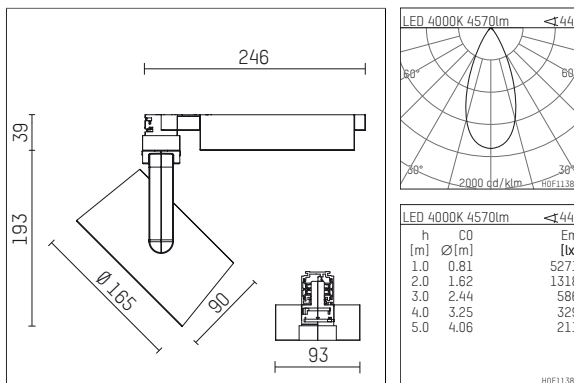

**116 544 14 910 | weiß**

lo.nely 4

Strahler

LED | 55 W 4000 K

- Strahler lo.nely 4
- mit 3-Phasen-Universaladapter
- für Hoffmeister control.x Stromschienen
- Phasenwahl bei eingesetztem Adapter möglich
- passives Thermomanagement
- mit LED 5700 lm
- Farbtemperatur: 4000 K
- Farbwiedergabeindex: CRI >80
- L90 / B10 (50.000h)
- SDCM < 2
- Leuchtenlichtstrom: 4570 lm
- Systemleistung: 55 W
- Lichtausbeute: 83,1 lm/W
- flood
- Ausstrahlungswinkel: 45 °
- im Adapter integriertes LED-Betriebsgerät, elektronisch (POTI), 220-240 V, 0/50/60 Hz
- LED-Platine temperaturüberwacht (NTC)
- Amplitudendimmung
- Drehpotentiometer im Adapter integriert
- Dimmbereich: 100-1 %
- Gehäuse aus Aluminium-Druckguss
- Adapter aus Thermoplast, glasfaserverstärkt
- Microprismenfilter mit sehr hohem Lichttransmissionsgrad
- \*UNDEFINED TEXT\*
- \*UNDEFINED TEXT\*
- Länge: 246 mm, Breite: 93 mm, Höhe: 232 mm
- 360° drehbar, 95° schwenkbar, fixierbar
- Gewicht: 2,15 kg
- Schutzart: IP20
- Schutzklasse I
- 5 Jahre Hoffmeister Garantie
- Made in Germany
- maximale Umgebungstemperatur: 35 ° C
- Prüfzeichen: gefertigt nach DIN VDE 0711 / EN 60598, CE
- Farbe: weiß (RAL9016)
- 116 544 14 910

## Ergänzungen für optionales Zubehör

Typ	Abmessungen in mm	Artikelnummer	Abb.-Nr.
Wabenraster für Strahler lo.nely Größe 4		116 578 00 000	01
Skulpturenlinse für Strahler lo.nely Größe 4	Ø: 146,5	116 571 00 000	02
soft.shape Linse für Strahler lo.nely Größe 4	Ø: 146,5	116 570 00 000	03
soft.spot Linse für Strahler lo.nely Größe 4	Ø: 146,5	116 574 00 000	03
Prismatikglas für Strahler lo.nely Größe 4	Ø: 146,5	116 573 00 000	04
wide flood Strukturglas für Strahler lo.nely Größe 4	Ø: 146,5	116 572 00 000	02