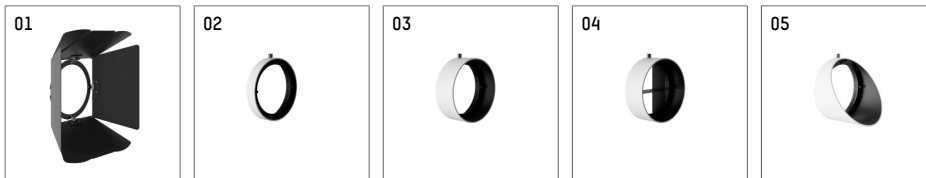

**116 544 14 910 | weiß**

lo.nely 4

Strahler

LED | 55 W 4000 K

- Strahler lo.nely 4
- mit 3-Phasen-Universaladapter
- für Hoffmeister control.x Stromschienen
- Phasenwahl bei eingesetztem Adapter möglich
- passives Thermomanagement
- mit LED 5700 lm
- Farbtemperatur: 4000 K
- Farbwiedergabeindex: CRI >80
- L90 / B10 (50.000h)
- SDCM < 2
- Leuchtenlichtstrom: 4570 lm
- Systemleistung: 55 W
- Lichtausbeute: 83,1 lm/W
- flood
- Ausstrahlungswinkel: 45 °
- im Adapter integriertes LED-Betriebsgerät, elektronisch (POTI), 220-240 V, 0/50/60 Hz
- LED-Platine temperaturüberwacht (NTC)
- Amplitudendimmung
- Drehpotentiometer im Adapter integriert
- Dimmbereich: 100-1 %
- Gehäuse aus Aluminium-Druckguss
- Adapter aus Thermoplast, glasfaserverstärkt
- Microprismenfilter mit sehr hohem Lichttransmissionsgrad
- \*UNDEFINED TEXT\*
- \*UNDEFINED TEXT\*
- Länge: 246 mm, Breite: 93 mm, Höhe: 232 mm
- 360° drehbar, 95° schwenkbar, fixierbar
- Gewicht: 2,15 kg
- Schutzart: IP20
- Schutzklasse I
- 5 Jahre Hoffmeister Garantie
- Made in Germany
- maximale Umgebungstemperatur: 35 ° C
- Prüfzeichen: gefertigt nach DIN VDE 0711 / EN 60598, CE
- Farbe: weiß (RAL9016)
- 116 544 14 910

## Optionales Zubehör

Typ	Abmessungen in mm	Artikelnummer	Abb.-Nr.
Blendklappen, 8-Flügelgitter mit Aufnahmering 11656000721 (schwarz) für Strahler lo.nely Größe 4		116 564 00 721	01
Aufnahmering geeignet zur Aufnahme von Zubehör für Strahler lo.nely Größe 4		116 560 00 910	02
Vorsatzblende geeignet zur Aufnahme von Zubehör für Strahler lo.nely Größe 4		116 561 00 910	03
Vorsatzblende mit Kreuzraster geeignet zur Aufnahme von Zubehör für Strahler lo.nely Größe 4		116 562 00 910	04
Schute geeignet zur Aufnahme von Zubehör für Strahler lo.nely Größe 4		116 563 00 910	05