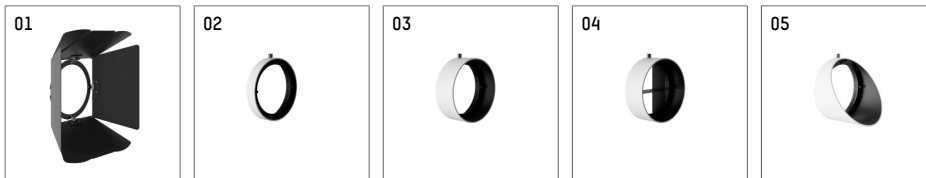

**116 547 04 910 D | weiß**

lo.nely 4  
Strahler  
LED | 55 W 4000 K

- Strahler lo.nely 4
- mit 3-Phasen-DALI-Adapter
- für Hoffmeister control.x Stromschienen
- Phasenwahl bei eingesetztem Adapter möglich
- passives Thermomanagement
- mit LED 5700 lm
- Farbtemperatur: 4000 K
- Farbwiedergabeindex: CRI >80
- L90 / B10 (50.000h)
- SDCM < 2
- Leuchtenlichtstrom: 5050 lm
- Systemleistung: 55 W
- Lichtausbeute: 91,8 lm/W
- spot
- Ausstrahlungswinkel:  $10^\circ$
- im Adapter integriertes LED-Betriebsgerät, elektronisch (DALI), 220-240 V, 0/50/60 Hz
- LED-Platine temperaturüberwacht (NTC)
- Amplitudendimmung
- Dimmbereich: 100-1 %
- Gehäuse aus Aluminium-Druckguss
- Adapter aus Thermoplast, glasfaserverstärkt
- Sicherheitsglas, klar
- \*UNDEFINED TEXT\*
- \*UNDEFINED TEXT\*
- Länge: 246 mm, Breite: 93 mm, Höhe: 232 mm
- $360^\circ$  drehbar,  $95^\circ$  schwenkbar, fixierbar
- Gewicht: 2,15 kg
- Schutzart: IP20
- Schutzklasse I
- 5 Jahre Hoffmeister Garantie
- Made in Germany
- maximale Umgebungstemperatur:  $35^\circ\text{C}$
- Prüfzeichen: gefertigt nach DIN VDE 0711 / EN 60598, CE
- Farbe: weiß (RAL9016)
- 116 547 04 910 D

## Optionales Zubehör

Typ	Abmessungen in mm	Artikelnummer	Abb.-Nr.
Blendklappen, 8-Flügeltonn mit Aufnahmering 11656000721 (schwarz) für Strahler lo.nely Größe 4		116 564 00 721	01
Aufnahmering geeignet zur Aufnahme von Zubehör für Strahler lo.nely Größe 4		116 560 00 910	02
Vorsatzblende geeignet zur Aufnahme von Zubehör für Strahler lo.nely Größe 4		116 561 00 910	03
Vorsatzblende mit Kreuzraster geeignet zur Aufnahme von Zubehör für Strahler lo.nely Größe 4		116 562 00 910	04
Schute geeignet zur Aufnahme von Zubehör für Strahler lo.nely Größe 4		116 563 00 910	05