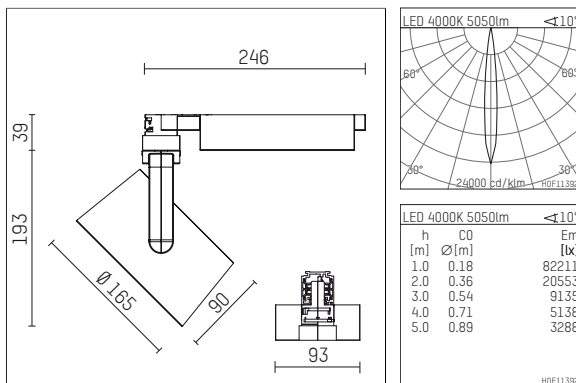

**116 547 04 910 D | weiß**

lo.nely 4  
Strahler  
LED | 55 W 4000 K

- Strahler lo.nely 4
- mit 3-Phasen-DALI-Adapter
- für Hoffmeister control.x Stromschienen
- Phasenwahl bei eingesetztem Adapter möglich
- passives Thermomanagement
- mit LED 5700 lm
- Farbtemperatur: 4000 K
- Farbwiedergabeindex: CRI >80
- L90 / B10 (50.000h)
- SDCM < 2
- Leuchtenlichtstrom: 5050 lm
- Systemleistung: 55 W
- Lichtausbeute: 91,8 lm/W
- spot
- Ausstrahlungswinkel:  $10^\circ$
- im Adapter integriertes LED-Betriebsgerät, elektronisch (DALI), 220-240 V, 0/50/60 Hz
- LED-Platine temperaturüberwacht (NTC)
- Amplitudendimmung
- Dimmbereich: 100-1 %
- Gehäuse aus Aluminium-Druckguss
- Adapter aus Thermoplast, glasfaserverstärkt
- Sicherheitsglas, klar
- \*UNDEFINED TEXT\*
- \*UNDEFINED TEXT\*
- Länge: 246 mm, Breite: 93 mm, Höhe: 232 mm
- $360^\circ$  drehbar,  $95^\circ$  schwenkbar, fixierbar
- Gewicht: 2,15 kg
- Schutzart: IP20
- Schutzklasse I
- 5 Jahre Hoffmeister Garantie
- Made in Germany
- maximale Umgebungstemperatur:  $35^\circ\text{C}$
- Prüfzeichen: gefertigt nach DIN VDE 0711 / EN 60598, CE
- Farbe: weiß (RAL9016)
- 116 547 04 910 D

## Ergänzungen für optionales Zubehör

Typ	Abmessungen in mm	Artikelnummer	Abb.-Nr.
Wabenraster für Strahler lo.nely Größe 4		116 578 00 000	01
Skulpturenlinse für Strahler lo.nely Größe 4	Ø: 146,5	116 571 00 000	02
soft.shape Linse für Strahler lo.nely Größe 4	Ø: 146,5	116 570 00 000	03
soft.spot Linse für Strahler lo.nely Größe 4	Ø: 146,5	116 574 00 000	03
Prismatikglas für Strahler lo.nely Größe 4	Ø: 146,5	116 573 00 000	04
wide flood Strukturglas für Strahler lo.nely Größe 4	Ø: 146,5	116 572 00 000	02