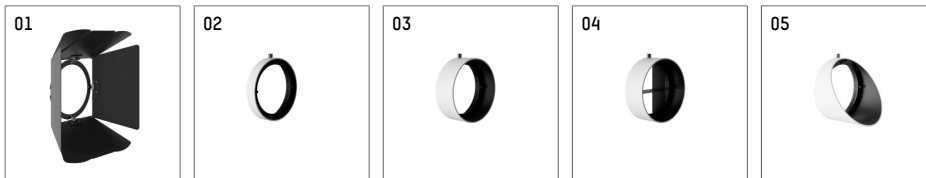

116 552 03 910 D | weiß

lo.nely 4
Strahler
LED | 69 W 3000 K

- Strahler lo.nely 4
- mit 3-Phasen-DALI-Adapter
- für Hoffmeister control.x Stromschienen
- Phasenwahl bei eingesetztem Adapter möglich
- passives Thermomanagement
- mit LED 5850 lm
- Farbtemperatur: 3000 K
- Farbwiedergabeindex: CRI >90
- L90 / B10 (50.000h)
- SDCM < 2
- Leuchtenlichtstrom: 4970 lm
- Systemleistung: 69 W
- Lichtausbeute: 72,0 lm/W
- spot
- Ausstrahlungswinkel: 15 °
- im Adapter integriertes LED-Betriebsgerät, elektronisch (DALI), 220-240 V, 0/50/60 Hz
- dimmbar
- Dimmbereich: 100-5 %
- Gehäuse aus Aluminium-Druckguss
- Adapter aus Thermoplast, glasfaserverstärkt
- Microprismenfilter mit sehr hohem Lichttransmissionsgrad
- *UNDEFINED TEXT*
- *UNDEFINED TEXT*
- Länge: 246 mm, Breite: 93 mm, Höhe: 232 mm
- 360° drehbar, 95° schwenkbar, fixierbar
- Gewicht: 2,15 kg
- Schutzart: IP20
- Schutzklasse I
- 5 Jahre Hoffmeister Garantie
- Made in Germany
- maximale Umgebungstemperatur: 35 ° C
- Prüfzeichen: gefertigt nach DIN VDE 0711 / EN 60598, CE
- Farbe: weiß (RAL9016)
- 116 552 03 910 D

- Übersicht des Zubehörs auf der/ den Folgeseite/ n

116 552 03 910 D
Zubehör

Optionales Zubehör

| Typ | Abmessungen in mm | Artikelnummer | Abb.-Nr. |
|--|-------------------|----------------|----------|
| Blendklappen, 8-Flügeltonn mit Aufnahmering 11656000721 (schwarz) für Strahler lo.nely Größe 4 | | 116 564 00 721 | 01 |
| Aufnahmering geeignet zur Aufnahme von Zubehör für Strahler lo.nely Größe 4 | | 116 560 00 910 | 02 |
| Vorsatzblende geeignet zur Aufnahme von Zubehör für Strahler lo.nely Größe 4 | | 116 561 00 910 | 03 |
| Vorsatzblende mit Kreuzraster geeignet zur Aufnahme von Zubehör für Strahler lo.nely Größe 4 | | 116 562 00 910 | 04 |
| Schute geeignet zur Aufnahme von Zubehör für Strahler lo.nely Größe 4 | | 116 563 00 910 | 05 |