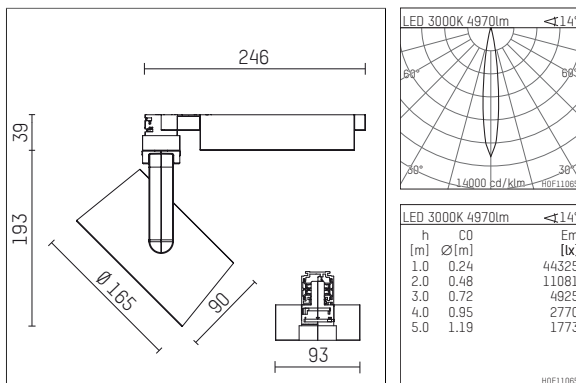

116 552 03 910 D | weiß

lo.nely 4
Strahler
LED | 69 W 3000 K

- Strahler lo.nely 4
- mit 3-Phasen-DALI-Adapter
- für Hoffmeister control.x Stromschienen
- Phasenwahl bei eingesetztem Adapter möglich
- passives Thermomanagement
- mit LED 5850 lm
- Farbtemperatur: 3000 K
- Farbwiedergabeindex: CRI >90
- L90 / B10 (50.000h)
- SDCM < 2
- Leuchtenlichtstrom: 4970 lm
- Systemleistung: 69 W
- Lichtausbeute: 72,0 lm/W
- spot
- Ausstrahlungswinkel: 15 °
- im Adapter integriertes LED-Betriebsgerät, elektronisch (DALI), 220-240 V, 0/50/60 Hz
- dimmbar
- Dimmbereich: 100-5 %
- Gehäuse aus Aluminium-Druckguss
- Adapter aus Thermoplast, glasfaserverstärkt
- Microprismenfilter mit sehr hohem Lichttransmissionsgrad
- *UNDEFINED TEXT*
- *UNDEFINED TEXT*
- Länge: 246 mm, Breite: 93 mm, Höhe: 232 mm
- 360° drehbar, 95° schwenkbar, fixierbar
- Gewicht: 2,15 kg
- Schutzart: IP20
- Schutzklasse I
- 5 Jahre Hoffmeister Garantie
- Made in Germany
- maximale Umgebungstemperatur: 35 ° C
- Prüfzeichen: gefertigt nach DIN VDE 0711 / EN 60598, CE
- Farbe: weiß (RAL9016)
- 116 552 03 910 D

Ergänzungen für optionales Zubehör

| Typ | Abmessungen in mm | Artikelnummer | Abb.-Nr. |
|---|-------------------|----------------|----------|
| Wabenraster für Strahler lo.nely Größe 4 | | 116 578 00 000 | 01 |
| Skulpturenlinse für Strahler lo.nely Größe 4 | Ø: 146,5 | 116 571 00 000 | 02 |
| soft.shape Linse für Strahler lo.nely Größe 4 | Ø: 146,5 | 116 570 00 000 | 03 |
| soft.spot Linse für Strahler lo.nely Größe 4 | Ø: 146,5 | 116 574 00 000 | 03 |
| Prismatikglas für Strahler lo.nely Größe 4 | Ø: 146,5 | 116 573 00 000 | 04 |
| wide flood Strukturglas für Strahler lo.nely Größe 4 | Ø: 146,5 | 116 572 00 000 | 02 |