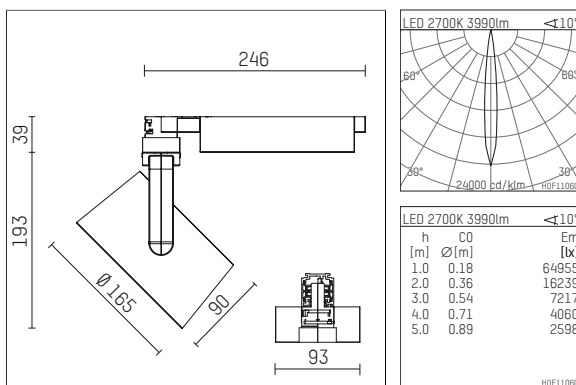

116 557 02 721 D | schwarz

lo.nely 4
Strahler
LED | 69 W 2700 K

- Strahler lo.nely 4
- mit 3-Phasen-DALI-Adapter
- für Hoffmeister control.x Stromschienen
- Phasenwahl bei eingesetztem Adapter möglich
- passives Thermomanagement
- mit LED 4500 lm
- Farbtemperatur: 2700 K
- Farbwiedergabeindex: CRI >90
- L90 / B10 (50.000h)
- SDCM < 3
- Leuchtenlichtstrom: 3990 lm
- Systemleistung: 69 W
- Lichtausbeute: 57,8 lm/W
- spot
- Ausstrahlungswinkel: 10°
- im Adapter integriertes LED-Betriebsgerät, elektronisch (DALI), 220-240 V, 0/50/60 Hz
- dimmbar
- Dimmbereich: 100-5 %
- Gehäuse aus Aluminium-Druckguss
- Adapter aus Thermoplast, glasfaserverstärkt
- Sicherheitsglas, klar
- *UNDEFINED TEXT*
- *UNDEFINED TEXT*
- Länge: 246 mm, Breite: 93 mm, Höhe: 232 mm
- 360° drehbar, 95° schwenkbar, fixierbar
- Gewicht: 2,15 kg
- Schutzart: IP20
- Schutzklasse I
- 5 Jahre Hoffmeister Garantie
- Made in Germany
- maximale Umgebungstemperatur: 35°C
- Prüfzeichen: gefertigt nach DIN VDE 0711 / EN 60598, CE
- Farbe: schwarz
- 116 557 02 721 D

Ergänzungen für optionales Zubehör

Typ	Abmessungen in mm	Artikelnummer	Abb.-Nr.
Wabenraster für Strahler lo.nely Größe 4		116 578 00 000	01
Skulpturenlinse für Strahler lo.nely Größe 4	Ø: 146,5	116 571 00 000	02
soft.shape Linse für Strahler lo.nely Größe 4	Ø: 146,5	116 570 00 000	03
soft.spot Linse für Strahler lo.nely Größe 4	Ø: 146,5	116 574 00 000	03
Prismatikglas für Strahler lo.nely Größe 4	Ø: 146,5	116 573 00 000	04
wide flood Strukturglas für Strahler lo.nely Größe 4	Ø: 146,5	116 572 00 000	02