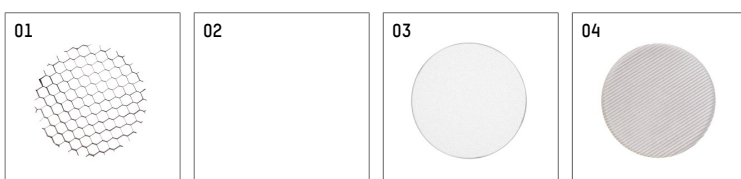

- Übersicht des Zubehörs auf der/ den Folgeseite/ n

116 557 02 721 D
Zubehör

Optionales Zubehör

Typ	Abmessungen in mm	Artikelnummer	Abb.-Nr.
Blendklappen, 8-Flügeltonn mit Aufnahmering 11656000721 (schwarz) für Strahler lo.nely Größe 4		116 564 00 721	01
Aufnahmering geeignet zur Aufnahme von Zubehör für Strahler lo.nely Größe 4		116 560 00 721	02
Vorsatzblende geeignet zur Aufnahme von Zubehör für Strahler lo.nely Größe 4		116 561 00 721	03
Vorsatzblende mit Kreuzraster geeignet zur Aufnahme von Zubehör für Strahler lo.nely Größe 4		116 562 00 721	04
Schute geeignet zur Aufnahme von Zubehör für Strahler lo.nely Größe 4		116 563 00 721	05

Ergänzungen für optionales Zubehör

Typ	Abmessungen in mm	Artikelnummer	Abb.-Nr.
Wabenraster für Strahler lo.nely Größe 4		116 578 00 000	01
Skulpturenlinse für Strahler lo.nely Größe 4	Ø: 146,5	116 571 00 000	02
soft.shape Linse für Strahler lo.nely Größe 4	Ø: 146,5	116 570 00 000	03
soft.spot Linse für Strahler lo.nely Größe 4	Ø: 146,5	116 574 00 000	03
Prismatikglas für Strahler lo.nely Größe 4	Ø: 146,5	116 573 00 000	04
wide flood Strukturglas für Strahler lo.nely Größe 4	Ø: 146,5	116 572 00 000	02