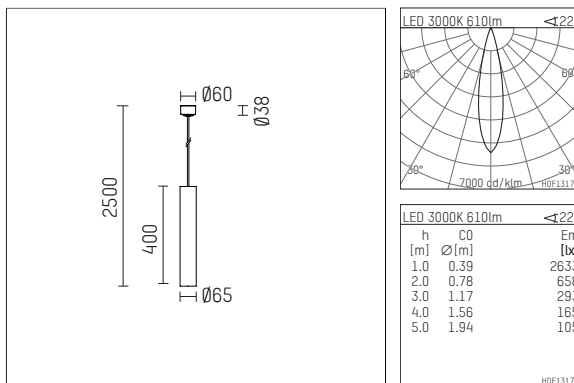

119 504 03 721 | schwarz

car.a
Pendelleuchte
LED | 10 W 3000 K

- Pendelleuchte car.a
- mit Baldachin
- zur Montage an der Decke
- mit LED 800 lm
- Farbtemperatur: 3000 K
- Farbwiedergabeindex: CRI >90
- L80 / B10 (50.000h)
- SDCM < 2
- Leuchtenlichtstrom: 610 lm
- Systemleistung: 10 W
- Lichtausbeute: 61,0 lm/W
- rotationssymmetrische Lichtverteilung, medium
- Ausstrahlungswinkel: 22 °
- UGR: 2
- eingebaute LED-Betriebsgeräte, elektronisch, 220-240 V, 50/60 Hz
- Betrieb mit externen Dimmern möglich (Phasenabschnitt und Phasenanschnitt)
- Netzanschluss: Anschlussleitung 3x0,75 mm², Länge: 2000 mm
- Gehäuse aus Aluminium
- Sicherheitsglas, klar
- *UNDEFINED TEXT*
- Höhe: 400 mm
- Durchmesser: 65 mm, Pendellänge (mm): 2500 mm
- Gewicht: 1,926 kg
- Schutzart: IP20
- Schutzklasse I
- 5 Jahre Hoffmeister Garantie
- Made in Germany
- Prüfzeichen: gefertigt nach DIN VDE 0711 / EN 60598, CE
- Farbe: schwarz
- 119 504 03 721